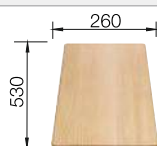

## Recomendación accesorios

Tabla de corte de madera de haya

218 313  
**€ 115,00**

Tabla de corte de polietileno óptica mármol

217 611  
**€ 122,00**

Escurreidor multifuncional en acero inoxidable

223 297  
**€ 122,00**