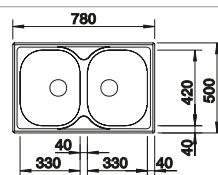

Incluido en el suministro	sin válvula automática

Un juego de válvulas con dos tapones-filtro de 3 ½".

Nota:

Si se desea orificio para grifería indicarlo en el pedido.