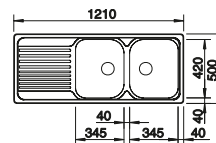

Incluido en el suministro

sin válvula automática

juego de válvulas con tubería salva-espacio, 2 tapones filtro de 3 1/2", sello

Nota:

Si se desea orificio para grifería indicarlo en el pedido.