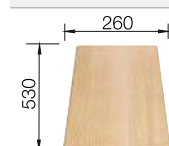

### Recomendación accesorios

Tabla de corte de madera de haya

218313  
**€ 115,00**

Escurreidor en acero inoxidable

231693  
**€ 67,00**

Tabla de corte de polietileno óptica mármol

217611  
**€ 122,00**