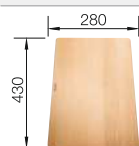

## Recomendación accesorios

Tabla de corte de madera de haya

514544  
€ 122,00

Tabla de corte de cristal

227699  
€ 115,00

Colador multifuncional en acero inoxidable

226189  
€ 93,00