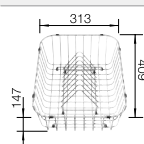

Recomendación accesorios

Cesta de vajilla con apilador de platos en inox.

507 829

€ 182,00