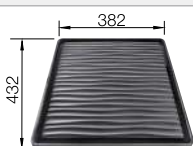

Profundidad cubeta 200 mm  
Extraer radios: 20 mm

Recomendación accesorios

Tabla de corte compuesta de fresno

230 700  
€ 208,00

Escurridor

230 734  
€ 52,00

Tabla de corte de cristal de alta seguridad con acabado plateado