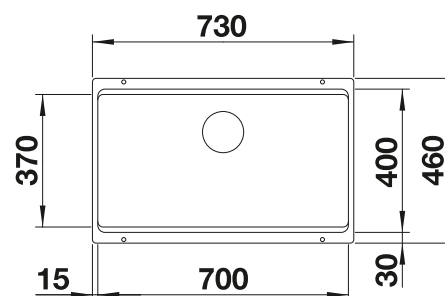

Profundidad cubeta 200 mm  
Extraer radios: 20 mm