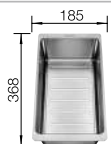

Profundidad cubeta 190/55 mm

Recomendación accesorios

Cubeta multifuncional perforada  
en inox

233 739

€ 122,00

Tabla de corte compuesta de  
fresno

234 051

€ 311,00