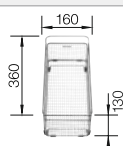

### Recomendación accesorios

Tabla de corte de madera de haya

218 313  
€ 115,00

Tabla de corte de polietileno óptica mármol

217 611  
€ 122,00

Escurreidor multifuncional en acero inoxidable

223 297  
€ 122,00