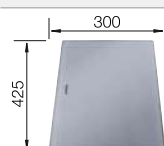

## Recomendación accesorios

Tabla de corte de cristal  
acabado plateado

230 970  
**€ 182,00**

Colador multifuncional

231 396  
**€ 152,00**

Escurridor plegable

238 483  
**€ 96,00**