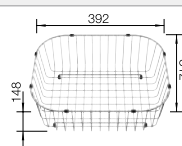

## Recomendación accesorios

Tabla de corte de madera de haya

218 313

**€ 115,00**

Tabla de corte de polietileno óptica mármol

217 611

**€ 122,00**

Cesta de vajilla inox