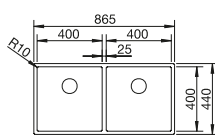

Incluido en el suministro

juego de válvulas con tubería salva-espacio, 2 tapones filtro InFino de 3 1/2", kit de reparación

Nota:

Nota técnica: el borde del fregadero bajo encimera no está cerrado en las esquinas.

Sistema de desagüe InFino con válvula manual