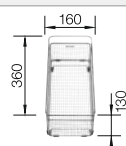

## Recomendación accesorios

Tabla de corte de cristal blanco satinado, encaja en el escurridor

225 333  
**€ 293,00**

Escurridor de acero inox.

223 067  
**€ 397,00**

Escurridor multifuncional en acero inoxidable