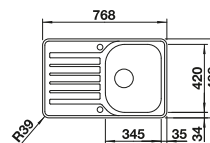

Incluido en el suministro

con válvula automática

Juego de válvulas con tapón-filtro de 3 ½" con válvula automática para la cubeta principal.

Juego de válvulas con tapón-filtro de 3 ½" con válvula automática.