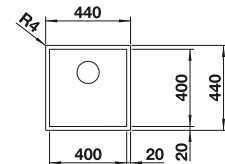

Nota: también disponible como versión enrasada.