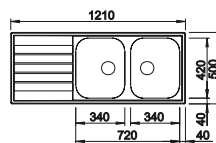

Incluido en el suministro

sin válvula automática

Un juego de válvulas con dos tapones-filtro de 3 ½".

Nota:

Si se desea orificio para grifería indicarlo en el pedido.

Fregaderos
Acero Inoxidable