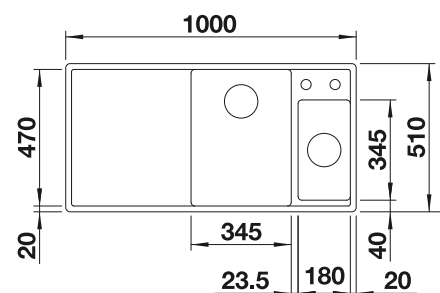

Profundidad cubeta 190/145 mm

Recomendación accesorios

Tabla de corte compuesta de fresno

234051

€ 311,00

BLANCO UNIT con BLANCO AXIA III 6 S

BLANCO LINEE-S

consultar pág. 187