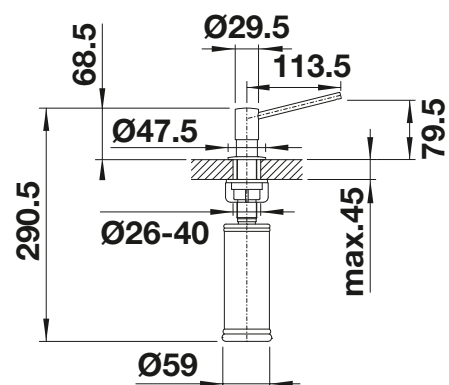

Dibujo técnico

Requiere orificio de 35 mm
Contenido: 300 ml

Incluido en el suministro