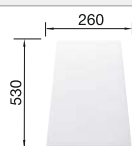

## Recomendación accesorios

Tabla de corte de madera de haya

218 313  
**€ 115,00**

Tabla de corte de polietileno óptica mármol

217 611  
**€ 122,00**

Cesta de vajilla inox

220 573  
**€ 78,00**