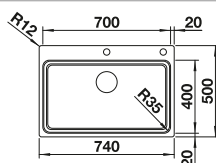

reddot award 2017  
winner

armario soporte mm	800	600
BLANCO ETAGON-IF/A	700-IF/A	500-IF/A
<b>Borde plano IF</b> 		
 brillo	524 274	521 748
<b>PVP (sin IVA)</b>	<b>€ 759,00</b>	<b>€ 754,00</b>
Profundidad cubeta	190 mm	190 mm