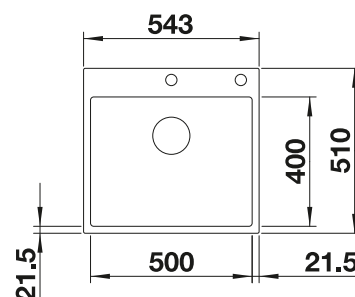

Profundidad cubeta 190 mm

Recomendación accesorios

Kit guías Top

235 906
€ 119,00

Tabla de corte compuesta de fresno

230 700
€ 208,00

Escurridor multifuncional

227 689
€ 97,00

BLANCO UNIT con BLANCO SUBLINE 500-IF/A SteelFrame

BLANCO SONEA-S Flexo

consultar pág. 191

BLANCO SELECT II XL 60/3 Orga

consultar pág. 245