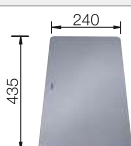

## Recomendación accesorios

Tabla de corte de madera de haya

514544  
€ 122,00

Tabla de corte de cristal

227699  
€ 115,00

Colador multifuncional en acero inoxidable

226189  
€ 93,00