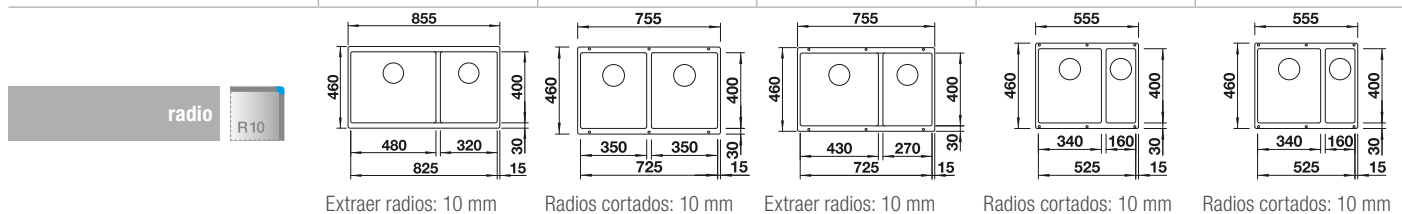

Incluido en el suministro Sistema de desagüe InFino con válvula manual

juego de válvulas con tubería salva-espacio, conexión de residuos, 2 x 3 1/2" tapón filtro InFino, kit de reparación

Recomendación accesorios

Kit guías Top

235 906
€ 119,00

Tabla de corte compuesta de fresno

230 700
€ 208,00

Tabla de corte de cristal de alta seguridad con acabado plateado

227 697
€ 115,00

BLANCO UNIT con BLANCO SUBLINE-U

BLANCO LINUS-S

consultar pág. 211

BLANCO FLEXON II 60/3

consultar pág. 250