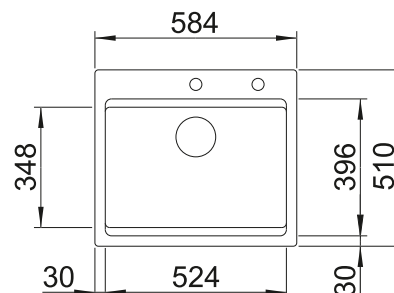

Profundidad cubeta 215 mm

Se proporcionan orificios para una grifería de cocina y un sistema de desagüe.

Incluye: dos orificios de grifería, sistema de desagüe y revestimiento PuraPlus.

Cubetas
Céramica

Recomendación accesorios

225 362
€ 122,00

226 189
€ 93,00

230 734
€ 52,00

BLANCO UNIT con BLANCO ETAGON 6

consultar pág. 169

consultar pág. 246