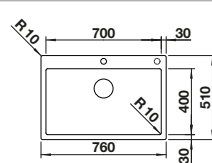

Incluido en el suministro Sistema de desagüe InFino con válvula automática

juego de válvulas con tubería salva-espacio, tapón filtro InFino de 3 1/2" con válvula automática (PushControl), kit de reparación

Recomendación accesorios

Tabla de madera nogal con asa lateral en acero inox.
223 074
€ 363,00

Cubeta adicional en acero inox.
219 649
€ 274,00

Escurridor de acero inox.
223 067
€ 397,00

BLANCO UNIT con BLANCO CLARON-IF/A

BLANCO drink.filter EVOL-S Pro
consultar pág. 169

BLANCO SELECT II 60/3
consultar pág. 246

Cubetas Acero Inoxidable