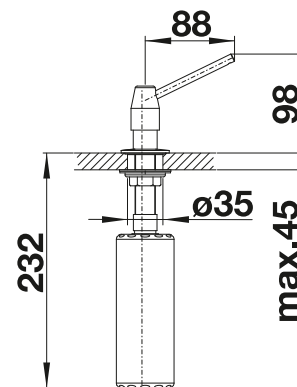

Dibujo técnico

Requiere orificio de 35 mm
Contenido: 300 ml