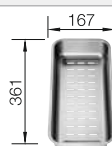

Recomendación accesorios

Tabla de corte compuesta de  
fresno

229421  
€ 211,00

Tabla de corte de cristal negro

224629  
€ 256,00

Cubeta multifuncional perforada  
en inox

223077  
€ 93,00

BLANCO UNIT con BLANCO ZENAR 5 S