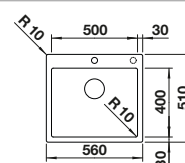

Incluido en el suministro Sistema de desagüe InFino con válvula automática

juego de válvulas con tubería salva-espacio, tapón filtro InFino de 3 1/2" con válvula automática (PushControl), kit de reparación

Recomendación accesorios

Tabla de madera nogal con asa lateral en acero inox.
223 074
€ 363,00

Cubeta adicional en acero inox.
219 649
€ 274,00

Escurridor de acero inox.
223 067
€ 397,00

BLANCO UNIT con BLANCO CLARON-IF/A

BLANCO drink.filter EVOL-S Pro
consultar pág. 169

BLANCO SELECT II 60/3
consultar pág. 246

Cubetas Acero Inoxidable