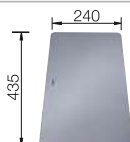

Recomendación accesorios

Tabla de corte de cristal de alta seguridad con acabado plateado

227 697
€ 115,00