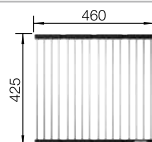

## Recomendación accesorios

Tabla de corte de cristal blanco satinado, encaja en el escurridor

225 333

**€ 293,00**

Cubeta adicional en acero inox.

219 649

**€ 274,00**

Escurridor plegable