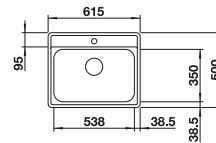

Incluido en el suministro	sin válvula automática

Juego de válvulas con tapones-filtro de 3 ½" y tubería salvaespacio.

Juego de válvulas con tapón-filtro de 3 ½" y tubería salvaespacio.

Cubetas Acero
Inoxidable