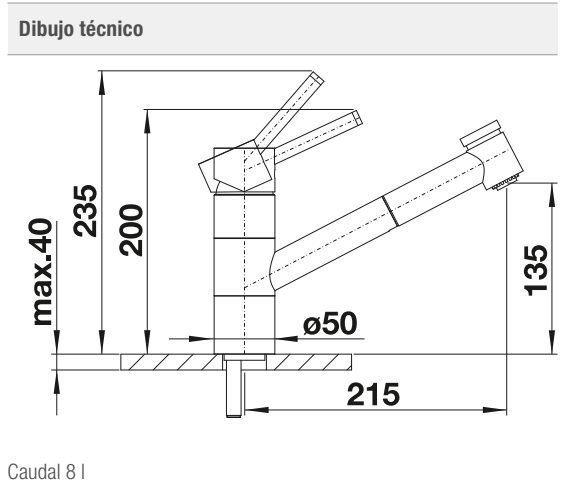

- Apto para instalarse delante de una ventana
- Fácil de usar: se levanta recto y se apoya en un lateral
- Caño alto para facilitar el trabajo en el fregadero
- Caño extraíble con función cambiante
- Distancia mínima entre fregadero y el marco de la ventana 5,5 cm

Solución ventana

Doble caudal extraíble

Caño extraíble

Superficie metálica			PVP (sin IVA)
	cromado	518410	€ 425,00

Incluido en el suministro	
- El caño puede girar 120° - Orificio de grifería requerido Ø 35 mm - Cartuchos de disco cerámico - Tubo recubierto de metal - Tubos flexibles de conexión de 750 mm de largo y 3/8" de tuerca para montajes fáciles y seguros - Con regulador hidráulico patentado para reducir la calcificación - Placa estabilizadora para aumentar la estabilidad del grifo cuando se instala en fregaderos de	- acero inoxidable - Con válvula de no retorno que garantiza que no haya reflujo de conformidad con el estándar EN 1717 - Aprobado por LGA (clase sonora I) - Aprobado por el DVGW