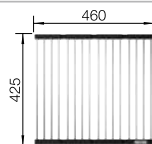

### Recomendación accesorios

Tabla de corte de cristal blanco satinado, encaja en el escurridor

225 333  
**€ 293,00**

Cubeta adicional en acero inox.

219 649  
**€ 274,00**

Escurridor plegable

238 482  
**€ 96,00**