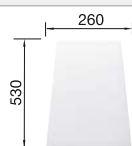

## Recomendación accesorios

Tabla de corte de madera de haya

218 313  
**€ 115,00**

Tabla de corte de polietileno óptica mármol

217 611  
**€ 122,00**

Escurreidor multifuncional en acero inoxidable

223 297  
**€ 122,00**