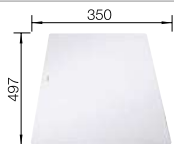

Tabla de corte de cristal blanca

Tabla de cortar segura, juego de válvulas con tubería salva-espacio, tapón-filtro InFino de 3 1/2" con válvula automática (giratoria)