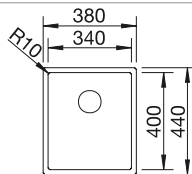

Incluido en el suministro

juego de válvulas con tubería salva-espacio, tapón filtro InFino de 3 1/2", kit de reparación
Nota:

Nota técnica: el borde del fregadero bajo encimera no está cerrado en las esquinas.

Sistema de desagüe InFino con válvula manual