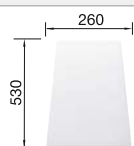

## Recomendación accesorios

Tabla de corte de madera de haya

218 313  
**€ 115,00**

Tabla de corte de polietileno óptica mármol

217 611  
**€ 122,00**

Escurridor multifuncional en acero inoxidable

223 297  
**€ 122,00**