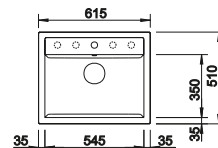

Incluido en el suministro

con válvula automática

juego de válvulas con tubería salva-espacio, tapón filtro InFino de 3 1/2" con válvula automática (giratoria)