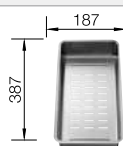

Colador multifuncional

231 396
€ 152,00