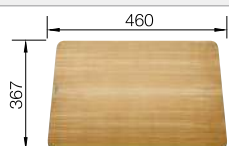

### Recomendación accesorios

Tabla de corte compuesta de  
fresno

229 411

€ 215,00

Cubeta multifuncional perforada  
en inox

223 077

€ 93,00