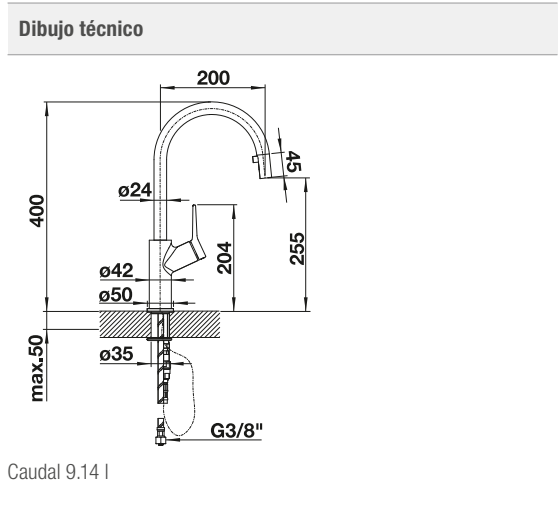

# BLANCO CARENA

- Grifería moderna premium
- Caño doble extraíble para llenar fácilmente ollas y jarrones
- Mando ergonómico y colocado en un nivel alto

Caño sólido

Superficie metálica			PVP (sin IVA)
	cromado	520766	€ 263,00