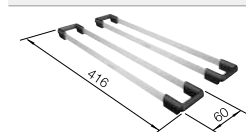

Recomendación accesorios

Kit guías Top

235 906
€ 119,00