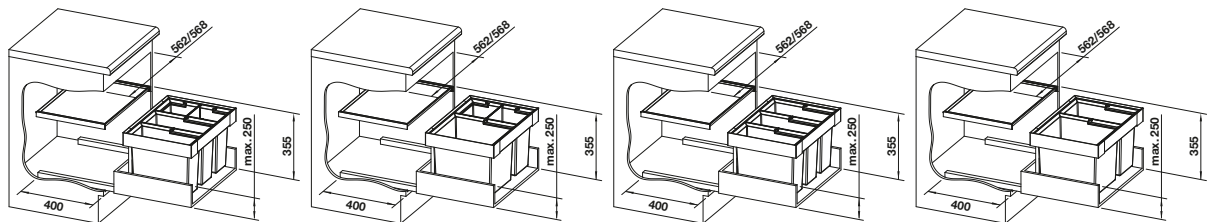

- Uso total del espacio en el mueble del fregadero gracias a las soluciones
- Diversas opciones de separación de residuos y almacenamiento a través de combinaciones flexibles de selectores de desperdicios
- Gran estabilidad e higiene a través de la solución de bastidores con selectores de desperdicios colgantes
- Instalación sencilla sin necesidad de marcar o perforar previamente
- La cubierta del sistema extraíble incluida puede usarse como un práctico espacio de almacenamiento
- Diseño moderno con aluminio de alta calidad
- Todas las piezas son fáciles de limpiar gracias a las superficies suaves y amplias
- Accesorios opcionales que mejoran el sistema para crear una solución individualizada

armario soporte mm	600	600	600	600
BLANCO FLEXON II	60/4	XL 60/3	60/3	60/2
	521 474	521 473	521 472	521 471
PVP (sin IVA)	€ 258,00	€ 247,00	€ 223,00	€ 215,00

Capacidad de cubos	42 l	46 l	45 l	49 l