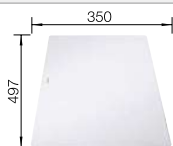

Tabla de corte de cristal blanca