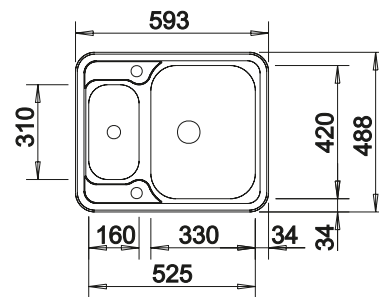

### Dibujo técnico

Profundidad cubeta 160/130 mm

Cubetas Acero  
Inoxidable