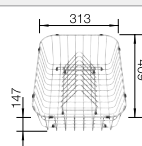

Cesta de vajilla con apilador de platos en inox.

507 829
€ 182,00