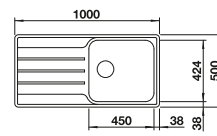

Incluido en el suministro	sin válvula automática	
Juego de válvulas con tapones-filtro de 3 ½" y tubería salva-espacio.	Juego de válvulas con tapón-filtro de 3 ½" y tubería salva-espacio.	Juego de válvulas con tapón-filtro de 3 ½" y tubería salva-espacio.

Fregaderos Acero Inoxidable

Recomendación accesorios	BLANCO UNIT con BLANCO LEMIS	
Cesta de vajilla con apilador de platos en inox. 507 829 € 182,00	BLANCO TIVO-S consultar pág. 221	BLANCO SELECT II 60/2 consultar pág. 246