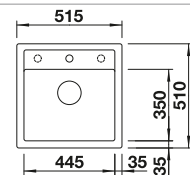

Incluido en el suministro

con válvula automática

juego de válvulas con tubería salva-espacio, tapón filtro InFino de 3 1/2" con válvula automática (giratoria)