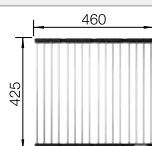

Escurreidor plegable

238 482
€ 96,00