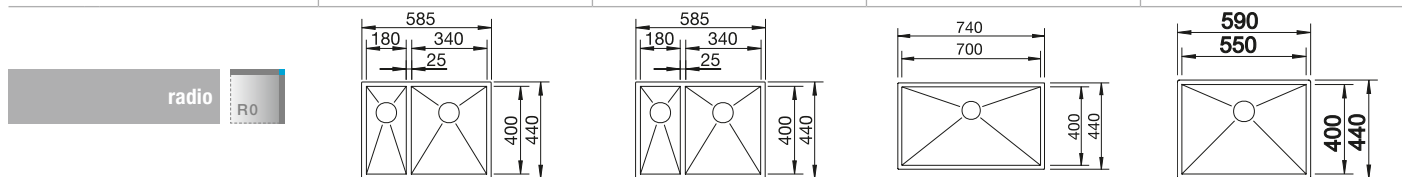

Incluido en el suministro	Sistema de desagüe InFino con válvula manual			
Nota: también disponible como versión bajo encimera. *Nota sobre el volumen Se necesita un kit de válvulas para los modelos bajo encimera (-U). Ref. recomendada: núm. 232 459 La instalación de una grifería de cocina, un sistema de desagüe o un dispensador de jabón en encimeras laminadas requiere una cinta de sellado flexible, número de artículo 120 055.	juego de válvulas* con tubería salva-espacio, 2 tapones filtro InFino de 3 ½", kit de reparación	juego de válvulas* con tubería salva-espacio, 2 tapones filtro InFino de 3 ½", kit de reparación	juego de válvulas* con tubería salva-espacio, tapón filtro InFino de 3 ½", kit de reparación	juego de válvulas* con tubería salva-espacio, tapón filtro InFino de 3 ½", kit de reparación

Recomendación accesorios			BLANCO UNIT con BLANCO ZEROX-IF	
 Tabla de corte de cristal blanco satinado, encaja en el escurridor 225 333 € 293,00	 Cubeta adicional en acero inox. 219 649 € 274,00	 Escurridor plegable 238 482 € 96,00	 BLANCO VONDA consultar pág. 189	 BLANCO SELECT II 60/3 consultar pág. 246