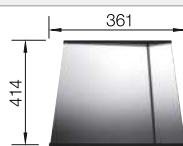

## Recomendación accesorios

Tabla de corte de cristal blanco satinado, encaja en el escurridor

225 333  
**€ 293,00**

Cubeta adicional en acero inox.

219 649  
**€ 274,00**

Escurridor de acero inox.

223 067  
**€ 397,00**