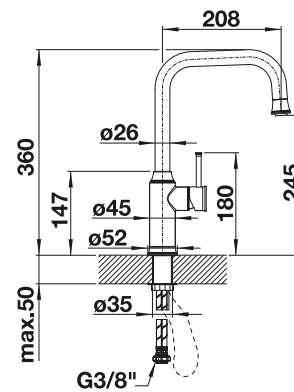

Dibujo técnico

Caudal 8.4 l

Incluido en el suministro

- Grifo giratorio 190°
- Perforación del orificio de la grifería Ø 35 mm
- Cartuchos con juntas cerámicas
- Tubos flexibles de conexión de 450 mm de largo y de 3/8" de tuerca para montajes fáciles y seguros
- Caño extraíble cubierto de nylon
- Con regulador hidráulico patentado para una buena descalcificación
- Disco estabilizador que asegura una posición fija
- Con dos válvulas antiretorno según norma EN 1717
- Certificado LGA (clase sonora I)
- Certificado DVGW

Recomendación accesorios

Filtro de suciedad para griferías
(1 unidad)
128 434
€ 29,00

Separador de flexos para grifería
extraíble
511 920
€ 37,00

Recomendación dispensadores de jabón

BLANCO LIVIA Dispensador de
jabón Capacidad: 500 ml
consultar pág. 234

Recomendación mandos de válvula automática

BLANCO LIVIA, Mando redondo,
cromado
consultar pág. 279