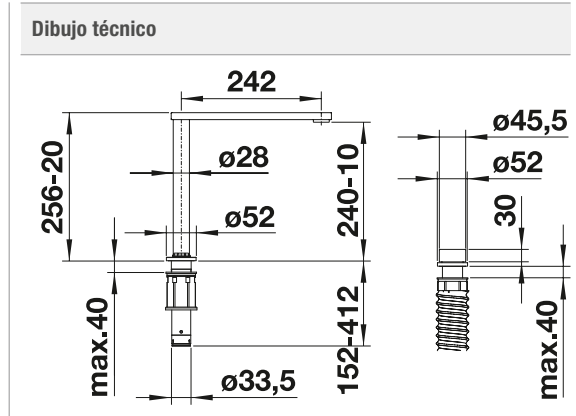

- Modelo para instalar delante de una ventana
- El grifo de caño alto facilita el trabajo a la hora de rellenar ollas y floreros
- Apto para instalar delante de una ventana
- Alto caño para facilitar el trabajo en la zona de aguas
- Abatible en todas las posiciones, y siempre lista para funcionar
- Sólo se requieren 3 cm de distancia mínima entre el fregadero y el batiente de la ventana
- Perforación para el grifo homogénea (2 x 35 mm) para grifería y mando (independientemente del medio de montaje)

Superficie metálica			PVP (sin IVA)
	cromado	516672	€ 864,00

Solución ventana **Caño sólido**