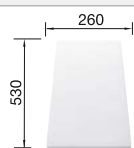

### Recomendación accesorios

Tabla de corte de madera de haya

218 313  
€ 115,00

Tabla de corte de polietileno óptica mármol

217 611  
€ 122,00

Caja para la esquina

235 866  
€ 51,00