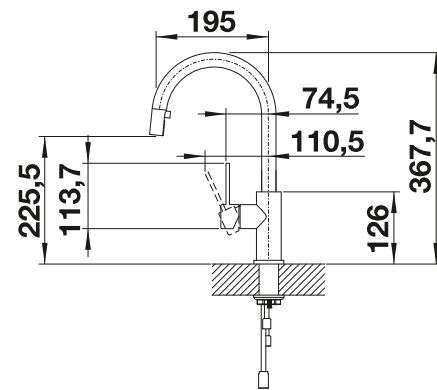

BLANCO CANDOR-S

- Diseño ideal para cocinas modernas
- Fabricado con elementos de alta calidad en acero inoxidable sólido acabado cepillado
- El caño alto y extraíble facilita el trabajo en la cocina

Caño extraíble

Superficie metálica			PVP (sin IVA)
	acero inox. cepillado	523 121	€ 351,00

Incluido en el suministro

- Grifo giratorio 190°
- Perforación del orificio de la grifería Ø 35 mm
- Cartuchos con juntas cerámicas
- Flexo recubierto de nylon
- Tubos flexibles de conexión de 450 mm de largo y de 3/8" de tuerca para montajes fáciles y seguros
- Con regulador hidráulico patentado para una buena descalcificación
- Disco estabilizador que asegura una posición fija
- Con dos válvulas antiretorno según norma EN 1717
- Certificado LGA (clase sonora I)
- Certificado DVGW

Dibujo técnico

Caudal 9.7 l

BLANCO CANDOR

- Diseño ideal para cocinas modernas
- Fabricado con elementos de alta calidad en acero inoxidable sólido acabado cepillado
- El caño alto facilita el trabajo en la cocina
- Disponible también en versión con caño extraíble

Caño sólido

Superficie metálica			PVP (sin IVA)
	acero inox. cepillado	523 120	€ 219,00

Incluido en el suministro

- Grifo giratorio 360°
- Perforación del orificio de la grifería Ø 35 mm
- Cartuchos con juntas cerámicas
- Tubos flexibles de conexión de 450 mm de largo y de 3/8" de tuerca para montajes fáciles y seguros
- Con regulador hidráulico patentado para una buena descalcificación
- Disco estabilizador que asegura una posición fija
- Certificado DVGW
- Certificado LGA (clase sonora I)