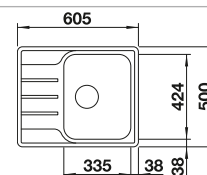

Incluido en el suministro

Juego de válvulas con tapón-filtro de 3 1/2" y tubería salva-espacio.

sin válvula automática

Fregaderos
Acero Inoxidable