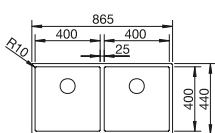

Incluido en el suministro

Sistema de desagüe InFino con válvula manual

juego de válvulas con tubería salva-espacio, 2 tapones filtro InFino de 3 1/2", kit de reparación

Nota:

Nota: la instalación de una grifería de cocina, un sistema de desagüe o un dispensador de jabón en las encimeras laminadas requiere el uso de una cinta de sellado flexible, número de artículo 120 055.