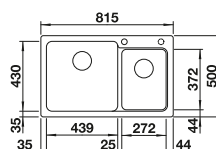

Incluido en el suministro	sin válvula automática
Juego de válvulas salva espacio, con 2 tapones filtro de 3 1/2"