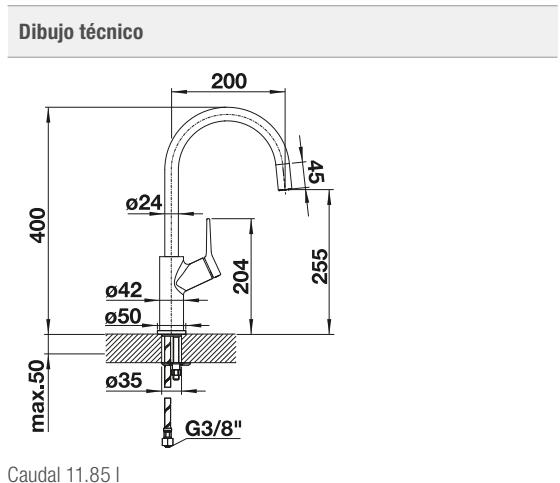

BLANCO CARENA

- Grifería moderna premium
- Caño doble extraíble para llenar fácilmente ollas y jarrones
- Mando ergonómico y colocado en un nivel alto

Caño sólido

Superficie metálica			PVP (sin IVA)
	cromado	520766	€ 263,00

1. **Incluido en el suministro**
2. Caño giratorio 360° para un mejor alcance
   - Orificio de grifería requerido Ø 35 mm
   - Con cartuchos de disco cerámico
   - Tubos flexibles de conexión de 450 mm de largo y 3/8" de tuerca para montajes fáciles y seguros
   - Con regulador hidráulico patentado para evitar al máximo la calcificación
   - Placa estabilizadora para aumentar la estabilidad del grifo cuando se instala en fregaderos de acero inoxidable
   - Con válvula antirretorno y, por tanto, garantizado contra el reflujo según la norma EN 1717
   - Aprobado por LGA (clase sonora I)
   - Aprobado por el DVGW