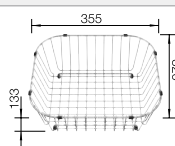

### Recomendación accesorios

Tabla de corte de madera de haya

232 817  
**€ 97,00**

Caja para la esquina

235 866  
**€ 51,00**

Cesta de vajilla en acero inoxidable

514 238  
**€ 103,00**