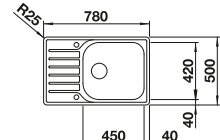

Incluido en el suministro	con válvula automática	
kit de residuos con tubería salva-espacio, 2 tapones filtro InFino de 3 1/2" con válvula automática (giratoria) para una cubeta	Juego de válvulas con tapón-filtro de 3 1/2" con válvula automática.	Juego de válvulas con tapón-filtro de 3 1/2" con válvula automática.

Fregaderos Acero Inoxidable

Recomendación accesorios	BLANCO UNIT con BLANCO LANTOS
Cesta de vajilla inox 220573 € 78,00	BLANCO SELECT II 60/2 consultar pág. 246