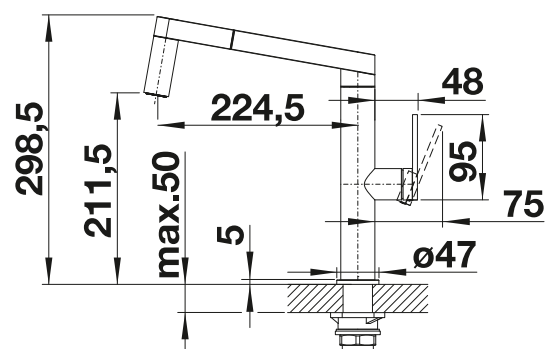

- Grifería de diseño elegante y estética sorprendente
- Concepto de mando innovador: el caño se extrae fácilmente desde la parte frontal
- Cambia de chorro a pulverización con solo tocar un botón
- Ahorro de energía: la configuración por defecto del mando es agua fría
- Integración visual perfecta del botón de pulverización
- Versión de gran calidad en acero inoxidable robusto y acabado cepillado

Doble caudal extraíble

Caño extraíble

Superficie metálica			PVP (sin IVA)
	acero inox. cepillado	521 547	€ 930,00

Dibujo técnico