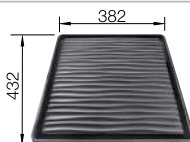

Escurreidor

230 734
€ 52,00