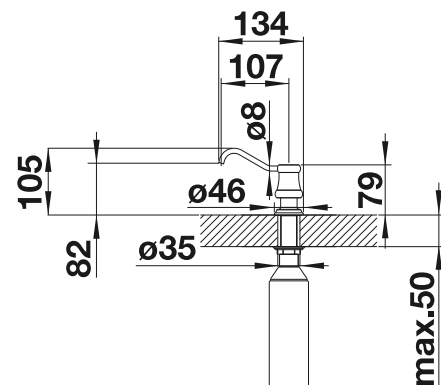

Dibujo técnico

Requiere orificio de 35 mm
Contenido: 500 ml