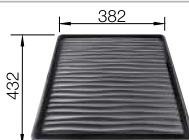

Escurreidor

230 734
€ 52,00