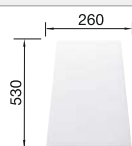

### Recomendación accesorios

Tabla de corte de madera de haya

218 313  
€ 115,00

Tabla de corte de polietileno óptica mármol

217 611  
€ 122,00

Caja para la esquina

235 866  
€ 51,00