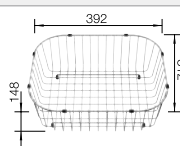

## Recomendación accesorios

Tabla de corte de madera de haya

218313  
**€ 115,00**

Tabla de corte de polietileno óptica mármol

217611  
**€ 122,00**

Cesta de vajilla inox

220573  
**€ 78,00**