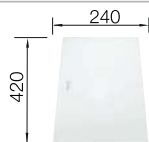

## Recomendación accesorios

Tabla de corte de cristal blanco satinado, encaja en el escurridor

225 333

**€ 293,00**

Cubeta adicional en acero inox.

219 649

**€ 274,00**

Escurridor plegable