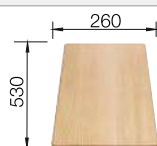

### Recomendación accesorios

Tabla de corte de madera de haya

218 313  
€ 115,00

Tabla de corte de polietileno óptica mármol

217 611  
€ 122,00

Escurreidor multifuncional en acero inoxidable

223 297  
€ 122,00