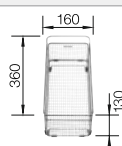

Escurreidor multifuncional en acero inoxidable

223 297
€ 122,00