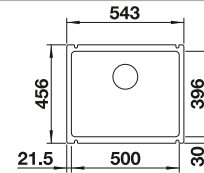

Radios de corte: 15 mm

Nota: grosor mínimo de la encimera 25 mm. Por favor, sigue las instrucciones de montaje.