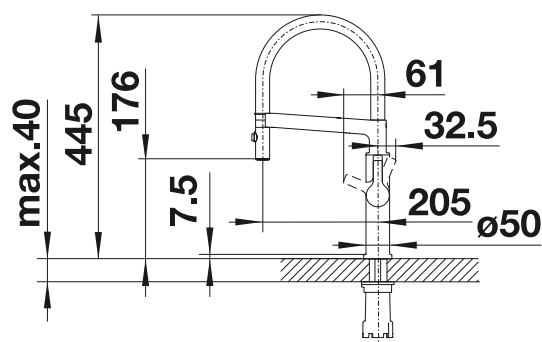

BLANCO SOLENTA-S

- Diseño semi-profesional de alta calidad
- Apertura y cierre del agua mediante el mando a la derecha
- Caño flexible y extensible de acero inoxidable para una mayor higiene y facilidad de limpieza
- Doble opción de caudal de agua gracias a un cómodo botón en el cabezal

PVD Steel			PVP (sin IVA)
	PVD steel	522405	€ 638,00
Superficie metálica			PVP (sin IVA)
	cromado	522404	€ 589,00

Doble caudal extraíble

Caño extraíble

Dibujo técnico

Caudal 6.9 l

Incluido en el suministro

- Grifo giratorio 360°
- Perforación del orificio de la grifería Ø 35 mm
- Cartuchos con juntas cerámicas
- Flexo metalizado
- Tubos flexibles de conexión de 450 mm de largo y 3/8" de tuerca para montajes fáciles y seguros
- Con regulador hidráulico patentado para evitar al máximo la descalcificación
- Disco estabilizador que asegura una posición fija
- Con válvula antiretorno según norma EN 1717
- Certificado LGA (clase sonora I)
- Certificado DVGW

Recomendación accesorios

Filtro de suciedad para griferías

(1 unidad)

128434

€ 29,00

Recomendación dispensadores de jabón

BLANCO LATO Dispensador de jabón

consultar pág. 235

Griferías,
Dispensadores