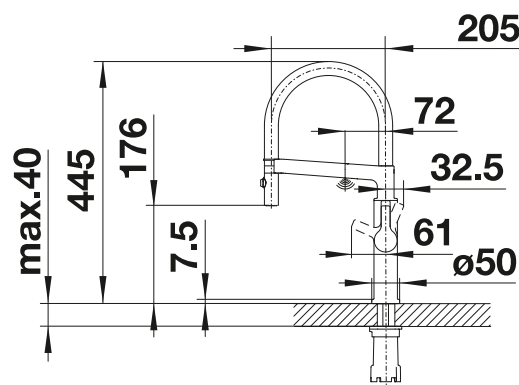

BLANCO SOLENTA-S Senso Mando izquierda

- Diseño semiprofesional con una gran comodidad para el usuario
- La apertura y el cierre pueden ser manuales o sin contacto gracias a la tecnología de sensor
- El sensor de detección está situado en el brazo del caño para evitar aperturas accidentales
- Versión con la maneta a la izquierda para que combine a la perfección con la posición de la cubeta
- Tubo recubierto de acero inoxidable de gran calidad para ofrecer una mayor estabilidad y facilidad de movimiento y limpieza
- Caño retráctil con función doble de flujo pulverizador y chorro potente para aclarar
- Acero PVD fácil de limpiar y resistente a manchas y al desgaste

Caño extraíble

Sensor

Fuente de alimentación requerida

PVD Steel			PVP (sin IVA)
	PVD steel	523 127	€ 1079,00
Superficie metálica			PVP (sin IVA)
	cromado	523 126	€ 964,00

Dibujo técnico

Caudal 6.9 l

Incluido en el suministro

- Preparado para conexión de 230 V con la unidad principal
- El caño puede girar 140 ° para un mayor alcance
- Orificio de grifería requerido Ø 35 mm
- Cartuchos de disco cerámico
- Tubo recubierto de metal
- Tubos flexibles de conexión de 450 mm de largo y 3/8" de tuerca para montajes fáciles y seguros
- Con regulador hidráulico patentado para reducir la calcificación
- Placa estabilizadora para aumentar la estabilidad del grifo cuando se instala en fregaderos de acero inoxidable
- Con válvula de no retorno que garantiza que no haya reflujo de conformidad con el estándar EN 1717
- Aprobado por LGA (clase sonora I)
- Aprobado por el DVGW

Recomendación accesorios

Filtro de suciedad para griferías

(1 unidad)

128 434

€ 29,00

Recomendación dispensadores de jabón

BLANCO LATO Dispensador de jabón

consultar pág. 235

Griferías,
Dispensadores