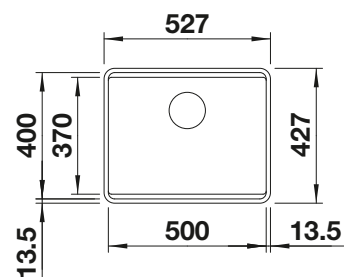

Profundidad cubeta 200 mm

Nota:
para encimeras de 15mm de grosor o más, es necesario cortar un espacio para el desagüe en la parte inferior. Mas info en www.blanco.com

Recomendación accesorios

230 700
€ 208,00

230 734
€ 52,00

227 697
€ 115,00

BLANCO UNIT con BLANCO ETAGON 500-F

consultar pág. 185

consultar pág. 245