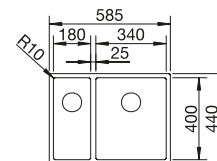

Incluido en el suministro

Sistema de desagüe InFino con válvula manual

juego de válvulas con tubería salva-espacio, 2 tapones filtro InFino de 3 1/2", kit de reparación

Nota:

Nota: la instalación de una grifería de cocina, un sistema de desagüe o un dispensador de jabón en las encimeras laminadas requiere el uso de una cinta de sellado flexible, número de artículo 120 055.