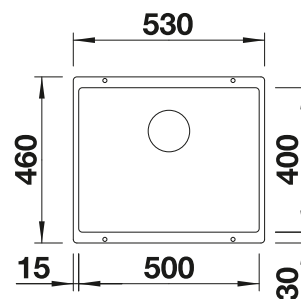

Profundidad cubeta 190 mm

Radios de corte: 10 mm

Nota: solicita por separado las conexiones de drenaje para combinaciones de dos cubetas individuales.

Recomendación accesorios

Kit guías Top

235906
€ 119,00

Tabla de corte compuesta de fresno

230700
€ 208,00

Mandos de válvula automática COMFORT negro mate

238688
€ 80,00

BLANCO UNIT con BLANCO SUBLINE 500-U Black Edition

BLANCO CATRIS-S Flexo

consultar pág. 198

BLANCO FLEXON II 60/2

consultar pág. 250