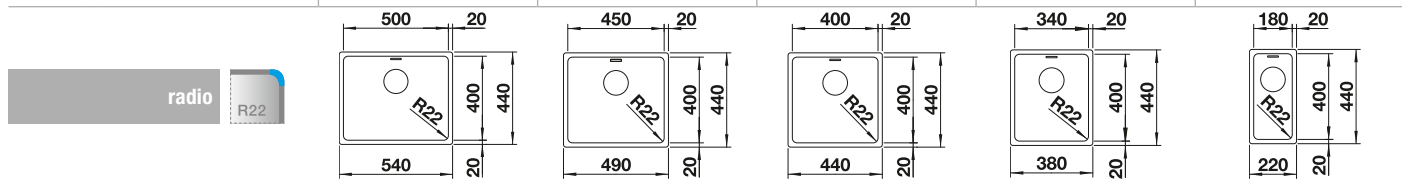

Incluido en el suministro **Sistema de desagüe InFino con válvula manual**

Juego de válvulas con tapón-filtro InFino de 3 y 1/2", tubería salva-espacio y material de fijación.

Nota:

Para la instalación de un grifo, dispensador de jabón o mando de válvula automática necesitará una cinta de sellado flexible. Referencia 120055. Tenga en cuenta las medidas de encastre para las diferentes opciones de instalación.

Recomendación accesorios

Tabla de corte compuesta de fresno

230 700

€ 208,00

Colador multifuncional en acero inoxidable

227 692

€ 97,00

Escurreidor plegable

238 482

€ 96,00

BLANCO UNIT con BLANCO ANDANO-U

BLANCO SONEA-S Flexo

consultar pág. 191

BLANCO FLEXON II 60/3

consultar pág. 250