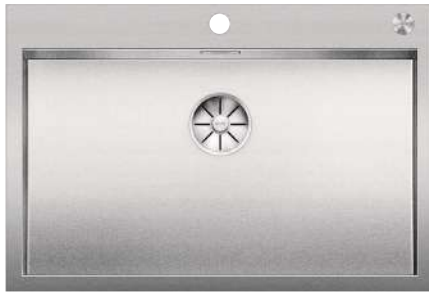

# BLANCO ZEROX-IF/A Durinox

Acero inoxidable

- Diseño de radio cero con cubeta llamativa de geometría rectangular
- Aspecto aterciopelado mate con una estructura de superficie homogénea y cálido y agradable al tacto
- Gran resistencia a los arañazos
- Con C-overflow recubierto en Durinox
- Sistema de desagüe InFino integrado de forma elegante y fácil de mantener
- Mayor estabilidad de la grifería gracias a la innovadora tecnología de estabilización