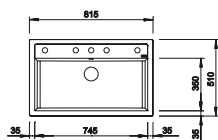

Incluido en el suministro

con válvula automática

juego de válvulas con tubería salva-espacio, tapón filtro InFino de 3 1/2" con válvula automática (giratoria)