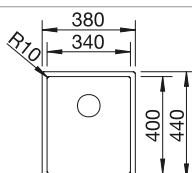

Incluido en el suministro Sistema de desagüe InFino con válvula manual

juego de válvulas con tubería salva-espacio, tapón filtro InFino de 3 1/2", kit de reparación

Nota:

Nota: la instalación de una grifería de cocina, un sistema de desagüe o un dispensador de jabón en las encimeras laminadas requiere el uso de una cinta de sellado flexible, número de artículo 120 055.