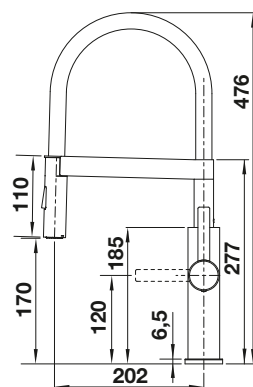

Dibujo técnico

Caudal 9 l

Incluido en el suministro

- Caño giratorio 360° para conseguir un mejor alcance
- Orificio de grifería requerido Ø 35 mm
- Cartuchos de disco cerámico
- Tubo de plástico
- Tubo negro de silicona
- Tubos flexibles de conexión de 450 mm de largo y 3/8" de tuerca para montajes fáciles y seguros
- Con regulador hidráulico patentado para reducir la calcificación
- Placa estabilizadora para aumentar la estabilidad del grifo cuando se instala en fregaderos de acero inoxidable
- Con válvula de no retorno que garantiza que no se produzca reflujos de conformidad con el estándar EN 1717
- Aprobación LGA
- Aprobación DVGW

Recomendación accesorios

Filtro de suciedad para griferías

(1 unidad)

128434

€ 29,00

Recomendación dispensadores de jabón

BLANCO PIONA Dispensador de jabón Capacidad: 500 ml
consultar pág. 234

Griferías,
Dispensadores