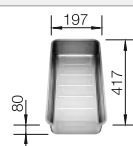

Colador multifuncional en acero inoxidable

227 692
€ 97,00