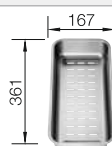

### Recomendación accesorios

Tabla de corte compuesta de  
fresno

229421  
€ 211,00

Tabla de corte de cristal negro

224629  
€ 256,00

Cubeta multifuncional perforada  
en inox

223077  
€ 93,00