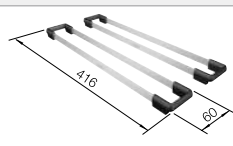

Kit guías Top

235 906
€ 119,00