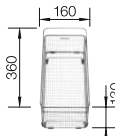

Escurreidor multifuncional en acero inoxidable

223297
€ 122,00