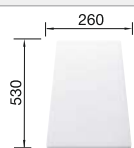

### Recomendación accesorios

Tabla de corte de madera de haya

218 313  
**€ 115,00**

Tabla de corte de polietileno óptica mármol

217 611  
**€ 122,00**

Escurridor multifuncional en acero inoxidable

223 297  
**€ 122,00**