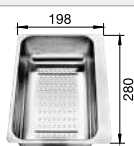

### Recomendación accesorios

Tabla de corte de madera de haya

218313  
€ 115,00

Tabla de corte de polietileno óptica mármol

217611  
€ 122,00

Cubeta perforada en inox para la cubeta adicional

217796  
€ 122,00