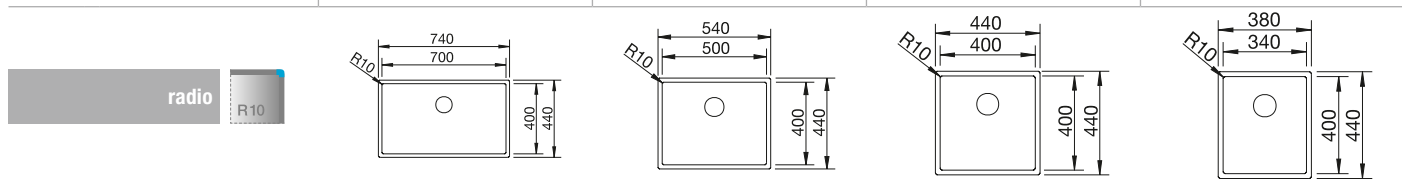

Incluido en el suministro Sistema de desagüe InFino con válvula manual

juego de válvulas con tubería salva-espacio, tapón filtro InFino de 3 1/2", kit de reparación
Nota:
Nota: la instalación de una grifería de cocina, un sistema de desagüe o un dispensador de jabón en las encimeras laminadas requiere el uso de una cinta de sellado flexible, número de artículo 120 055.

Recomendación accesorios

Tabla de madera nogal con asa lateral en acero inox.
223 074
€ 363,00

Escurreidor de acero inox.
223 067
€ 397,00

Escurreidor multifuncional en acero inoxidable
223 297
€ 122,00

BLANCO UNIT con BLANCO CLARON-IF Durinox

BLANCO drink.filter EVOL-S Pro
consultar pág. 169

BLANCO SELECT II 60/3
consultar pág. 246