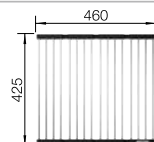

## Recomendación accesorios

Tabla de corte de cristal blanco satinado, encaja en el escurridor

225333  
**€ 293,00**

Cubeta adicional en acero inox.

219649  
**€ 274,00**

Escurridor plegable

238482  
**€ 96,00**