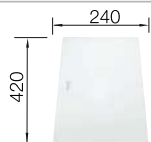

## Recomendación accesorios

Tabla de corte de cristal blanco satinado, encaja en el escurridor

225333  
**€ 293,00**

Cubeta adicional en acero inox.

219649  
**€ 274,00**

Escurridor plegable

238482  
**€ 96,00**