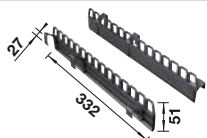

Nota

Recomendación accesorios

BLANCO SELECT Clip

521300
€ 36,00