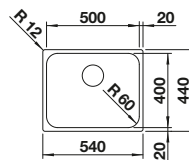

Incluido en el suministro

sin válvula automática

Un juego de válvulas con un tapón-filtro de 3 1/2" y material de fijación.

Cubetas Acero
Inoxidable