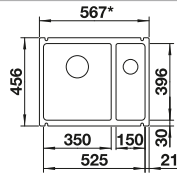

BLANCO SUBLINE-U

Cerámica PuraPlus

- Cubeta con una gran capacidad
- El montaje no implica ningún gasto adicional
- Cerámica para un cuidado sencillo
- La cubeta tiene un diseño elegante, atemporal y con contorno
- Gran variedad de accesorios opcionales para añadir una mayor funcionalidad
- Sistema de desagüe InFino integrado sutilmente y fácil de cuidar

armario soporte mm	600	600
BLANCO SUBLINE-U	350/150-U	500-U
Bajo encimera		
	cubeta principal a la izquierda	
negro	523 747	523 740
basalt	523 746	523 739
blanco cristal brillante	523 741	523 733
magnolia	523 742	523 734
PVP (sin IVA)	€ 915,00	€ 838,00
Profundidad cubeta	185/130 mm	185 mm

Cubetas
Céramica

Radios de corte: 15 mm

Nota: grosor mínimo de la encimera 25 mm. Por favor, sigue las instrucciones de montaje.

* En caso necesario, corta las unidades de pared.

Radios de corte: 15 mm

Nota: grosor mínimo de la encimera 25 mm. Por favor, sigue las instrucciones de montaje.

Incluido en el suministro	Sistema de desagüe InFino con válvula manual
juego de válvulas con tubería salva-espacio, tapones filtro InFino de 3 1/2" y 1 1/2", kit de reparación	juego de válvulas con tubería salva-espacio, 3 1/2" tapón filtro InFino 3 1/2"

Recomendación accesorios			BLANCO UNIT con BLANCO SUBLINE-U	
 Tabla de corte de madera de haya 514544 € 122,00	 Escurreidor de acero inoxidable plegado 514542 € 311,00	 Escurreidor 230734 € 52,00	 BLANCO LINUS-S consultar pág. 210	 BLANCO FLEXON II 60/4 consultar pág. 250