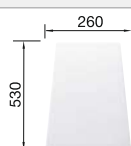

### Recomendación accesorios

Tabla de corte de madera de haya

218313  
**€ 115,00**

Escurreidor en acero inoxidable

231693  
**€ 67,00**

Tabla de corte de polietileno óptica mármol

217611  
**€ 122,00**