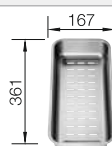

○ orificio premarcado  
Profundidad cubeta 190 mm

Recomendación accesorios

Tabla de corte compuesta de fresno

229421  
€ 211,00

Tabla de corte de cristal negro

224629  
€ 256,00

Cubeta multifuncional perforada en inox