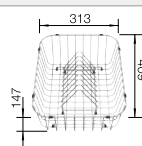

Cesta de vajilla con apilador de platos en inox.

507 829
€ 182,00