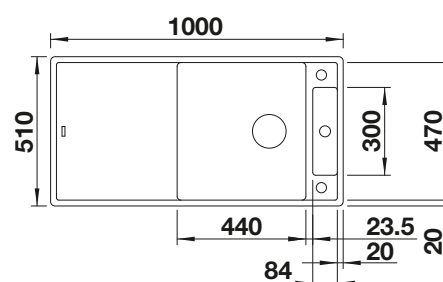

Incluido en el suministro

Sistema de desagüe InFino con  
válvula automática

Dibujo técnico

Tabla de corte de cristal blanca

Tabla de corte de cristal de seguridad, juego de válvulas con tubería salva-espacio, tapón-filtro InFino de 3 1/2" InFino con válvula automática (giratoria)