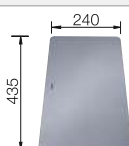

### Recomendación accesorios

Tabla de corte compuesta de fresno

230 700  
€ 208,00

Tabla de corte de cristal de alta seguridad con acabado plateado

227 697  
€ 115,00

Escurreidor multifuncional

227 689  
€ 97,00