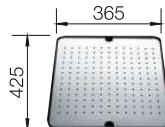

Escurreidor con chapa insertable de acero inox.

513485
€ 122,00