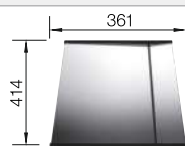

## Recomendación accesorios

Tabla de corte de cristal blanco satinado, encaja en el escurridor

225 333  
**€ 293,00**

Escurridor de acero inox.

223 067  
**€ 397,00**

Escurridor multifuncional en acero inoxidable