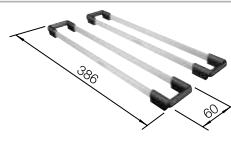

## Recomendación accesorios

Tabla de corte de cristal acabado plateado

230 970  
**€ 182,00**

Escurreidor plegable

238 483  
**€ 96,00**

Kit guías ETAGON

234 164  
**€ 93,00**