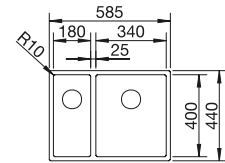

Incluido en el suministro

juego de válvulas con tubería salva-espacio, 2 tapones filtro InFino de 3 1/2", kit de reparación

Nota:

Nota técnica: el borde del fregadero bajo encimera no está cerrado en las esquinas.

Sistema de desagüe InFino con válvula manual