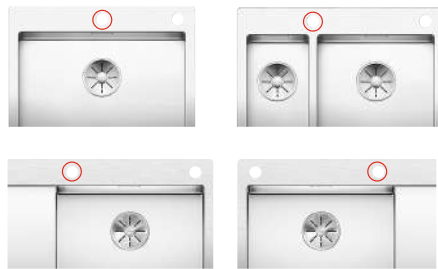

INFORMACIÓN TÉCNICA.

Cubetas y fregaderos con o sin pestaña para grifería

**Modelos 550
VaporPlus
BLANCO CRONOS**

BLANCO CLARON 550-IF/A
BLANCO CLARON 550-IF
BLANCO CLARON 550-U
BLANCO CLARON XL 60-IF
BLANCO CLARON XL 60-U
BLANCO ZEROX 550-IF/A
BLANCO ZEROX 550-IF
BLANCO ZEROX 550-U

En caso de instalar la CLARON XL 60 VaporPlus o modelos de 550 en un armario soporte de 60 cm de ancho, se deben cortar los laterales del mueble.

**Grosor de encimera con
modelos IF y fregaderos**

BLANCO CLARON-IF/A
BLANCO ZEROX-IF/A

Los modelos IF con pestaña para grifería sólo se pueden instalar en encimeras de un grosor mín. de 30 mm.

**Instalación grifería en
modelos IF
con pestaña de grifería**

En todos los modelos con pestaña para grifería los grifos se deben colocar de la siguiente manera:

- Una cubeta y doble cubetas: En la parte central
- Cubeta principal a la derecha: En la parte izquierda
- Cubeta principal a la izquierda: En la parte derecha

**Instalación grifo detrás
rebosadero**

Atención! Los productos siguientes no se pueden instalar detrás del rebosadero:

- Grifo BLANCO ELOSCOPE
- BLANCO dispensador p.e.:
  - BLANCO PIONA
  - BLANCO TORRE
  - BLANCO LATO

**Encaje de modelos IF con
C-overflow**

En caso de instalar los modelos BLANCO CLARON IF y ZEROX IF con rebosadero C-overflow, es necesario hacer un encaje en la encimera. Puede consultar las medidas y dibujos con los detalles del rebosadero de varios modelos en www.blanco.com

Puede encontrar los dibujos técnicos con los diferentes tipos de instalación en nuestra área de descargas en Internet.