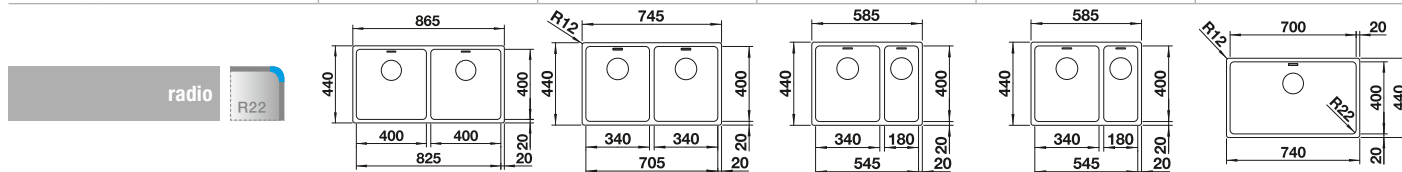

Incluido en el suministro	Sistema de desagüe InFino con válvula manual				
Se requiere cinta de sellado flexible cuando se instala una grifería de cocina, un sistema de desagüe o un dispensador de jabón en las encimeras laminadas, número de artículo 120 055. Tenga en cuenta la información de extraer para el método de instalación respectivo.	Juego de válvulas con tapones-filtro InFino de 3 y ½", tubería salva-espacio y material de fijación.	Juego de válvulas con tapones-filtro InFino de 3 y ½", tubería salva-espacio y material de fijación.	Juego de válvulas con tapones-filtro InFino de 3 y ½", tubería salva-espacio y material de fijación.	Juego de válvulas con tapones-filtro InFino de 3 y ½", tubería salva-espacio y material de fijación.	Juego de válvulas con tapón-filtro InFino de 3 y ½", tubería salva-espacio y material de fijación.

Recomendación accesorios

Tabla de corte de cristal de alta seguridad con acabado plateado

227 697
€ 115,00

Colador multifuncional en acero inoxidable

227 692
€ 97,00

Escurreidor multifuncional en acero inoxidable

223 297
€ 122,00

BLANCO UNIT con BLANCO ANDANO-IF

BLANCO SONEA-S Flexo

consultar pág. 191

BLANCO FLEXON II 60/3

consultar pág. 250