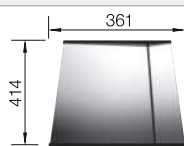

Escurreidor de acero inox.

223 067
€ 397,00