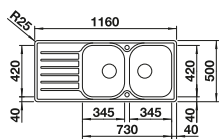

Incluido en el suministro	con válvula automática	
kit de residuos con tubería salva-espacio, 2 tapones filtro InFino de 3 1/2" con válvula automática (giratoria) para una cubeta	Juego de válvulas con tapón-filtro de 3 1/2" con válvula automática.	Juego de válvulas con tapón-filtro de 3 1/2" con válvula automática.

Fregaderos Acero Inoxidable

Recomendación accesorios	BLANCO UNIT con BLANCO LANTOS
Cesta de vajilla inox 220573 € 78,00	BLANCO SELECT II 60/2 consultar pág. 246