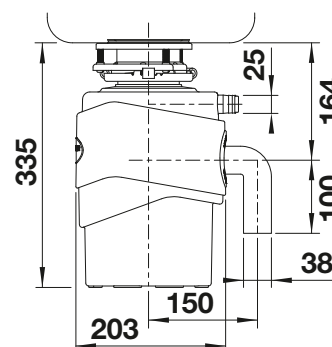

## Dibujo técnico

Se requiere una salida de fregadero de 3 1/2", Peso del producto: 11kg  
Cable de alimentación no extraíble de 90cm, Botón de reinicio en la parte inferior del ADELANTE (tenga en cuenta la accesibilidad)