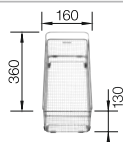

Escurreidor multifuncional en acero inoxidable

223 297
€ 122,00