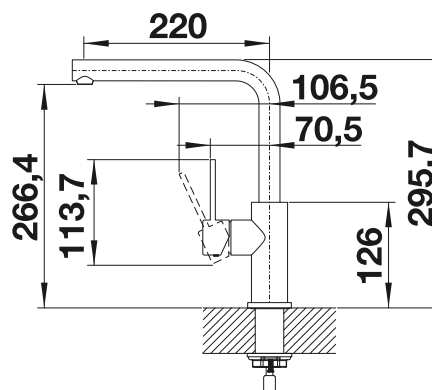

Dibujo técnico

Caudal 10.7 l

Griferías,
Dispensadores