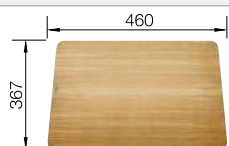

Recomendación accesorios

Tabla de corte compuesta de  
fresno

229411  
€ 215,00

Cubeta multifuncional perforada  
en inox

223077  
€ 93,00

BLANCO UNIT con BLANCO ZENAR XL 6 S

BLANCO AVONA-S

consultar pág. 192