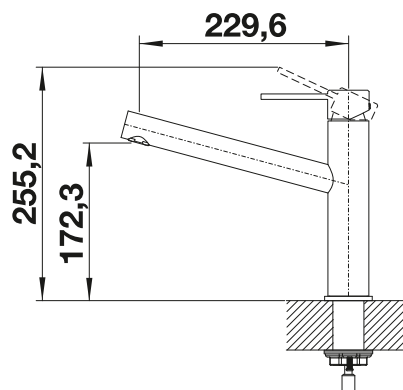

Dibujo técnico

Caudal 13,4 l

Griferías,
Dispensadores