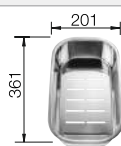

Cubeta multifuncional de acero inox

224 787
€ 111,00