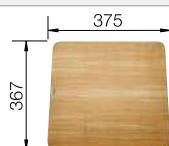

Recomendación accesorios

Tabla de corte compuesta de  
fresno

229421  
€ 211,00

Tabla de corte de cristal negro

224629  
€ 256,00

Cubeta multifuncional perforada  
en inox

223077  
€ 93,00

BLANCO UNIT con BLANCO ZENAR 5 S