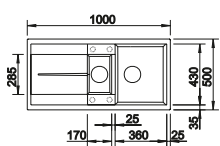

Incluido en el suministro	sin válvula automática	
juego de válvulas con tubería salva-espacio, 2 tapones filtro de 3 1/2"	juego de válvulas con tubería salva-espacio, tapón filtro de 3 1/2"	juego de válvulas con tubería salva-espacio, tapón filtro de 3 1/2"