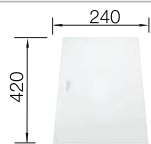

### Recomendación accesorios

Tabla de corte de cristal blanco satinado, encaja en el escurridor

225 333  
**€ 293,00**

Cubeta adicional en acero inox.

219 649  
**€ 274,00**

Escurridor plegable

238 482  
**€ 96,00**