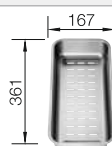

### Recomendación accesorios

Tabla de corte compuesta de  
fresno

229 421  
€ 211,00

Tabla de corte de cristal negro

224 629  
€ 256,00

Cubeta multifuncional perforada  
en inox

223 077  
€ 93,00