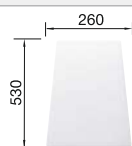

## Recomendación accesorios

Tabla de corte de madera de haya

218313  
**€ 115,00**

Tabla de corte de polietileno óptica mármol

217611  
**€ 122,00**

Cesta de vajilla inox

220573  
**€ 78,00**