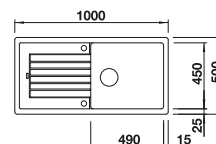

Incluido en el suministro

sin válvula automática

juego de válvulas con tubería salva-espacio, 2 tapones filtro de 3 1/2"

juego de válvulas con tubería salva-espacio, 2 tapones filtro de 3 1/2"

juego de válvulas con tubería salva-espacio, tapón filtro de 3 1/2"

juego de válvulas con tubería salva-espacio, tapón filtro de 3 1/2"