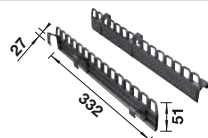

Recomendación accesorios

BLANCO SELECT Clip

521 300
€ 36,00