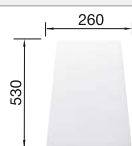

### Recomendación accesorios

Tabla de corte de madera de haya

218313  
€ 115,00

Tabla de corte de polietileno óptica mármol

217611  
€ 122,00

Caja para la esquina

235866  
€ 51,00