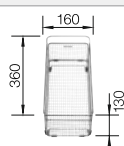

## Recomendación accesorios

Tabla de corte de madera de haya

218 313  
**€ 115,00**

Tabla de corte de polietileno óptica mármol

217 611  
**€ 122,00**

Escurridor multifuncional en acero inoxidable

223 297  
**€ 122,00**