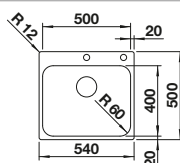

Incluido en el suministro

con válvula automática

Juego de válvulas con tapón-filtro de 3 1/2" con válvula automática (Ø 14 mm.) y material de fijación.