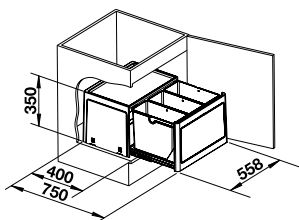

- Sistema compacto con seguimiento de puerta para una apertura automática y gestión de los residuos cuando la puerta está abierta
- Diferentes modelos para los muebles más comunes
- Fácil montaje en el suelo gracias a las instrucciones de instalación
- Diseño funcional de plástico de alta calidad
- Cubos fáciles de limpiar con asa ergonómica
- Gran volumen para los desperdicios a pesar de sus medidas compactas

armario soporte mm	600	450
BLANCO BOTTON Pro	60/3 Automático	45/2 Automático
	517 470	517 468
PVP (sin IVA)	€ 234,00	€ 219,00
Capacidad de cubos	39 l	26 l