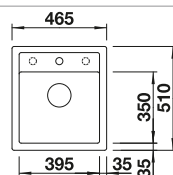

Incluido en el suministro

con válvula automática

juego de válvulas con tubería salva-espacio, tapón filtro InFino de 3 1/2" con válvula automática (giratoria)