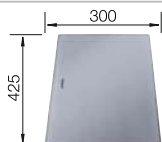

## Recomendación accesorios

Tabla de corte de cristal acabado plateado

230 970  
**€ 182,00**

Escurreidor plegable

238 483  
**€ 96,00**

Kit guías ETAGON

234 164  
**€ 93,00**