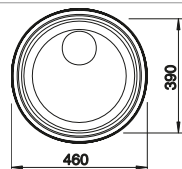

Incluido en el suministro

sin válvula automática

Juego de válvulas con tapón-filtro de 3 ½".

Nota:

Sugerimos revisar medidas de encastre con la plantilla correspondiente.