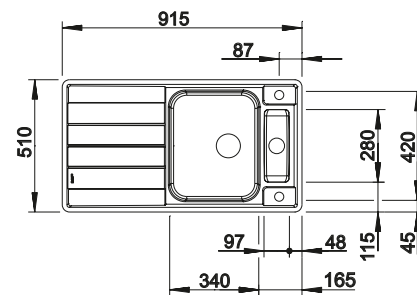

Tabla de corte de cristal blanco

Cubeta adicional de acero inoxidable

Tabla de corte de cristal deslizable segura, inserto perforado de acero inoxidable, juego de válvulas con tubería salva-espacio, tapón-filtro InFino de 3 1/2" y tapón filtro InFino de 1 1/2" con válvula automática (giratoria) para la cubeta principal