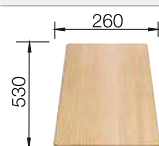

## Recomendación accesorios

Tabla de corte de madera de haya

218 313  
**€ 115,00**

Tabla de corte de polietileno óptica mármol

217 611  
**€ 122,00**

Cesta de vajilla inox

220 573  
**€ 78,00**