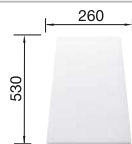

### Recomendación accesorios

Tabla de corte de madera de haya

218313  
€ 115,00

Tabla de corte de polietileno óptica mármol

217611  
€ 122,00

Escurridor multifuncional

227689  
€ 97,00