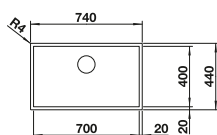

armario soporte mm	800	600	450
BLANCO ZEROX-IF Durinox	700-IF Durinox	500-IF Durinox	400-IF Durinox
<b>Borde plano IF</b> 			
 Durinox	523 099	523 098	523 097
<b>PVP (sin IVA)</b>	<b>€ 598,00</b>	<b>€ 570,00</b>	<b>€ 542,00</b>
Profundidad cubeta	185 mm	175 mm	175 mm