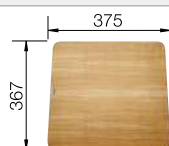

### Recomendación accesorios

Tabla de corte compuesta de  
fresno

229421  
€ 211,00

Tabla de corte de cristal negro

224629  
€ 256,00

Cubeta multifuncional perforada  
en inox

223077  
€ 93,00