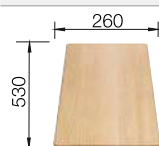

### Recomendación accesorios

Tabla de corte de madera de haya

218313  
€ 115,00

Tabla de corte de polietileno óptica mármol

217611  
€ 122,00

Cubeta perforada en inox para la cubeta adicional

217796  
€ 122,00