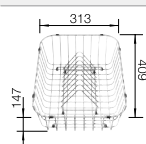

Recomendación accesorios

Cesta de vajilla con apilador de platos en inox.

507 829

€ 182,00