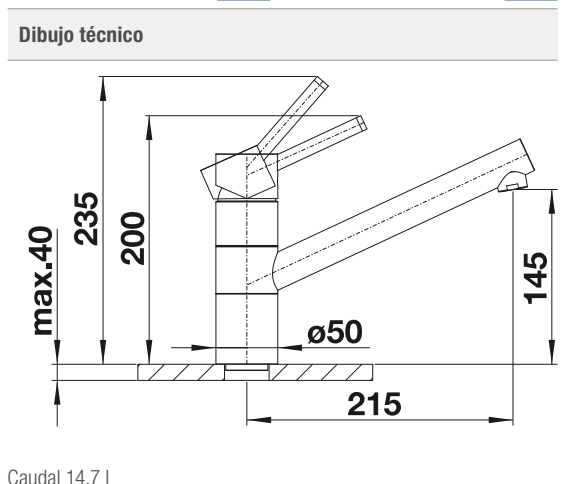

- Apto para instalarse delante de una ventana
- Fácil de usar: se levanta recto y se apoya en un lateral
- Caño alto para facilitar el trabajo en el fregadero
- Radio de trabajo ampliado gracias a que el caño puede girar 360°
- Distancia mínima entre fregadero y el marco de la ventana 4,5 cm

Solución ventana

Caño sólido

Superficie metálica			PVP (sin IVA)
	cromado	518408	€ 345,00

Incluido en el suministro	
- Caño giratorio 360° para conseguir un mejor alcance - Orificio de grifería requerido Ø 35 mm - Cartuchos de disco cerámico - Tubos flexibles de conexión de 750 mm de largo y 3/8" de tuerca para montajes fáciles y seguros - Con regulador hidráulico patentado para reducir la calcificación - Placa estabilizadora para aumentar la estabilidad del grifo cuando se instala en fregaderos de	- acero inoxidable - Aprobado por LGA (clase sonora I) - Aprobado por el DVGW