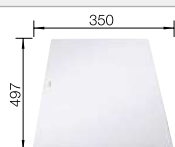

Incluido en el suministro

Sistema de desagüe InFino con válvula automática

Dibujo técnico

Tabla de corte de cristal blanca

Tabla de corte de cristal de seguridad, juego de válvulas con tubería salva-espacio, tapón-filtro InFino de 3 ½" InFino con válvula automática (giratoria)