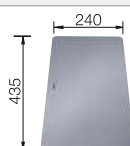

Tabla de corte compuesta de fresno

230 700  
€ 208,00

Escurreidor

230 734  
€ 52,00

Tabla de corte de cristal de alta seguridad con acabado plateado

227 697  
€ 115,00

BLANCO UNIT con BLANCO ETAGON 500-F

BLANCO CULINA-S