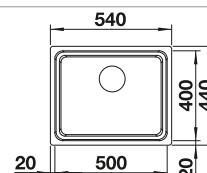

BLANCO ETAGON-U

Acero inoxidable

- Cubeta amplia y escalonada con más funcionalidad
- El escalón integrado proporciona un nivel adicional de funcionalidad
- Concepto de sistema ingenioso con raíles ETAGON versátiles
- Características de gran calidad como el rebosadero C-overflow y el sistema de desagüe InFino integrados de forma elegante y fáciles de cuidar

reddot award 2017 winner

armario soporte mm	800	600
BLANCO ETAGON-U	700-U	500-U
Bajo encimera		
brillo	524 270	521 841
PVP (sin IVA)	€ 610,00	€ 527,00
Profundidad cubeta	190 mm	190 mm

Cubetas Acero Inoxidable

Incluido en el suministro

Sistema de desagüe InFino con válvula manual

2 guías ETAGON de acero inoxidable, kit para desperdicios con tubería salvaespacio y tapón-filtro de 3 1/2" InFino, kit de reparación

Recomendación accesorios

Tabla de corte compuesta de fresno

230 700
€ 208,00

Colador multifuncional

231 396
€ 152,00

Escurreidor

230 734
€ 52,00

BLANCO UNIT con BLANCO ETAGON-U

BLANCO drink.filter EVOL-S Pro

consultar pág. 169

BLANCO SELECT II 60/3

consultar pág. 246