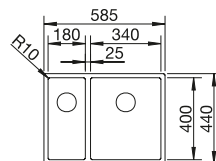

Incluido en el suministro

Sistema de desagüe InFino con válvula manual

juego de válvulas con tubería salva-espacio, 2 tapones filtro InFino de 3 1/2", kit de reparación

Nota:

Nota: la instalación de una grifería de cocina, un sistema de desagüe o un dispensador de jabón en las encimeras laminadas requiere el uso de una cinta de sellado flexible, número de artículo 120 055.