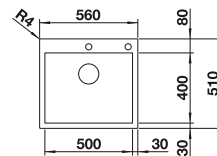

armario soporte mm	800	600	450
BLANCO ZEROX-IF/A Durinox	700-IF/A Durinox	500-IF/A Durinox	400-IF/A Durinox
<b>Borde plano IF</b> 			
 Durinox	523 102	523 101	523 100
<b>PVP (sin IVA)</b>	<b>€ 681,00</b>	<b>€ 639,00</b>	<b>€ 583,00</b>
Profundidad cubeta	185 mm	175 mm	175 mm