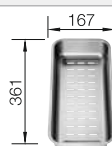

### Recomendación accesorios

Tabla de corte compuesta de fresno

233679  
€ 198,00

Tabla de corte de cristal negro

233677  
€ 162,00

Cubeta multifuncional perforada en inox

223077  
€ 93,00