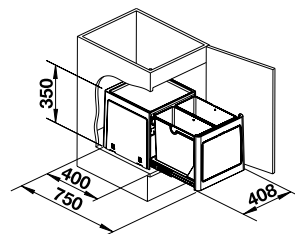

- Sistema compacto con seguimiento de puerta para una apertura automática y gestión de los residuos cuando la puerta está abierta
- Diferentes modelos para los muebles más comunes
- Fácil montaje en el suelo gracias a las instrucciones de instalación
- Diseño funcional de plástico de alta calidad
- Cubos fáciles de limpiar con asa ergonómica
- Gran volumen para los desperdicios a pesar de sus medidas compactas

armario soporte mm	600	450
BLANCO BOTTON Pro	60/3 Automático	45/2 Automático
	517 470	517 468
PVP (sin IVA)	€ 234,00	€ 219,00
Capacidad de cubos	39 l	26 l