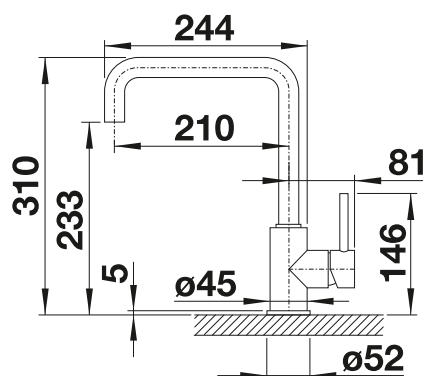

Dibujo técnico

Caudal 15 l

Incluido en el suministro

- Grifo giratorio 360°
- Perforación del orificio de la grifería Ø 35 mm
- Cartucho con juntas cerámicas
- Tubos flexibles de conexión de 350 mm de largo y 3/8" de tuerca para montajes fáciles y seguros
- Certificado LGA (clase sonora I)
- Certificado DVGW

Recomendación accesorios

Filtro de suciedad para griferías
(1 unidad)

128434

€ 29,00

Kit de 2 aireadores para caudal
cristalino y oxigenado

521746

€ 24,00

Griferías,
Dispensadores