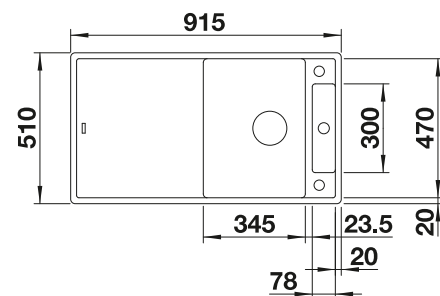

Incluido en el suministro

Sistema de desagüe InFino con  
válvula automática

Dibujo técnico

Tabla de corte de cristal blanca

Tabla de cortar segura, juego de válvulas con tubería salva-espacio, tapón-filtro InFino de 3 1/2" con válvula automática (giratoria)