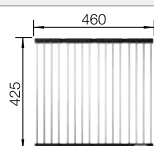

Escurreidor plegable

238 482

€ 96,00