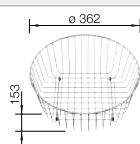

## Recomendación accesorios

Tabla de corte de madera de haya

218421

**€ 111,00**

Cesta de vajilla en acero inoxidable

220574

**€ 78,00**