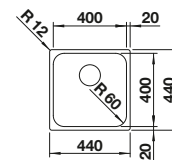

Incluido en el suministro

sin válvula automática

Un juego de válvulas con un tapón-filtro de 3 1/2" y material de fijación.

Cubetas Acero
Inoxidable