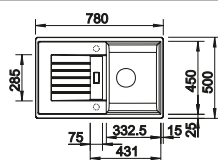

Incluido en el suministro

sin válvula automática

juego de válvulas con tubería salva-espacio, tapón filtro de 3 1/2"