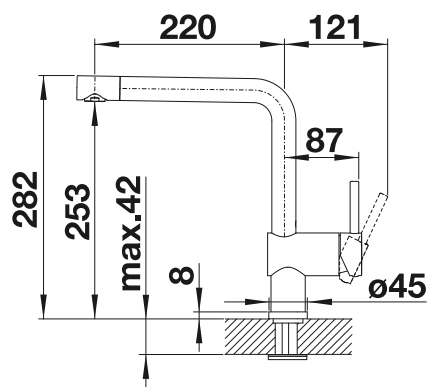

Dibujo técnico

Caudal 14.4 l

Incluido en el suministro

- Grifo giratorio 360°
- Se requiere perforación de Ø 35 mm
- Cartuchos con juntas cerámicas
- Tubos de toma flexibles de 450 mm de longitud y tuercas de 3/8" para un montaje especialmente sencillo y seguro
- Regulador de caudal patentado/cascada para una acumulación de cal notablemente inferior
- Placa de estabilización para aumentar la estabilidad de la grifería de cocina al montarlas en fregaderos de acero inoxidable
- Certificado LGA (clase sonora I)
- Certificado DVGW

Recomendación accesorios

Filtro de suciedad para griferías
(1 unidad)

128 434

€ 29,00

Kit de 2 aireadores para caudal
cristalino y oxigenado

521 746

€ 24,00

Recomendación dispensadores de jabón

BLANCO LATO Dispensador
de jabón

consultar pág. 235