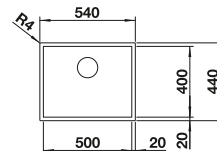

Nota: también disponible como versión enrasada.