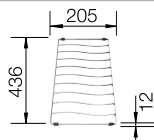

Incluido en el suministro

Sistema de desagüe InFino con válvula manual

escurridor de acero inoxidable, juego de válvulas con tubería salvaespacio, tapón filtro InFino de 3 1/2"

Escurridor en acero inox. para colgar en la cubeta