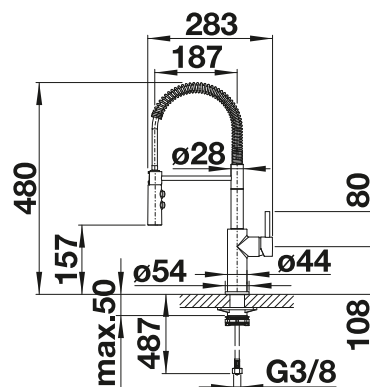

BLANCO CATRIS-S

- Diseño clásico en la versión Semi-Profesional
- Caño flexible (de acero inoxidable) y extensible
- Doble tipo de caudal

Superficie metálica			PVP (sin IVA)
	cromado	521 476	€ 347,00

Doble caudal extraíble

Caño extraíble

Dibujo técnico

Caudal 9 l

Incluido en el suministro

- Grifo giratorio 360°
- Perforación del orificio de la grifería Ø 35 mm
- Cartuchos con juntas cerámicas
- Tubos flexibles de conexión de 450 mm de largo y de 3/8" de tuerca para montajes fáciles y seguros
- Con regulador hidráulico patentado para una buena descalcificación
- Disco estabilizador que asegura una posición fija
- Con válvula antiretorno según norma EN 1717

Recomendación accesorios

Filtro de suciedad para griferías

(1 unidad)

128 434

€ 29,00

Recomendación dispensadores de jabón

BLANCO LATO Dispensador de jabón

consultar pág. 235