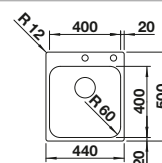

Incluido en el suministro

con válvula automática

Juego de válvulas con tapón-filtro de 3 1/2" con válvula automática (Ø 14 mm.) y material de fijación.