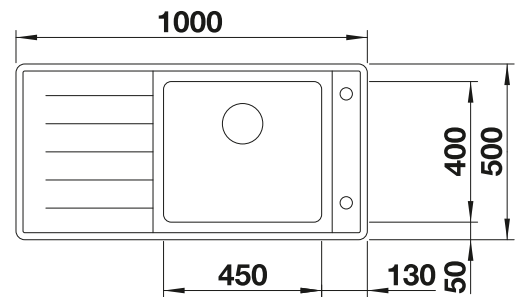

Profundidad cubeta 215 mm

Fregaderos
Acero Inoxidable

Recomendación accesorios

Tabla de corte de cristal azul noche

232846

€ 172,00

Kit guías Top

235906

€ 119,00

BLANCO UNIT con BLANCO ANDANO XL 6 S-IF

BLANCO SONEA-S Flexo

consultar pág. 191

BLANCO SELECT II 60/4 Orga

consultar pág. 245