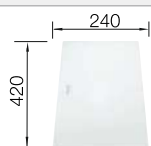

## Recomendación accesorios

Tabla de corte de cristal blanco satinado, encaja en el escurridor

225 333  
**€ 293,00**

Escurridor de acero inox.

223 067  
**€ 397,00**

Escurridor multifuncional en acero inoxidable