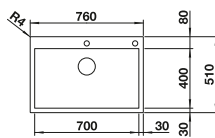

armario soporte mm	800	600	450
BLANCO ZEROX-IF/A Durinox	700-IF/A Durinox	500-IF/A Durinox	400-IF/A Durinox
<b>Borde plano IF</b> 			
 Durinox	523 102	523 101	523 100
<b>PVP (sin IVA)</b>	<b>€ 681,00</b>	<b>€ 639,00</b>	<b>€ 583,00</b>
Profundidad cubeta	185 mm	175 mm	175 mm