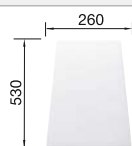

## Recomendación accesorios

Tabla de corte de madera de haya

218 313

**€ 115,00**

Tabla de corte de polietileno óptica mármol

217 611

**€ 122,00**

Cesta de vajilla inox