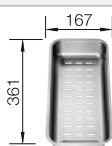

Recomendación accesorios

Tabla de corte compuesta de  
fresno

229411  
€ 215,00

Cubeta multifuncional perforada  
en inox

223077  
€ 93,00

BLANCO UNIT con BLANCO ZENAR XL 6 S

BLANCO AVONA-S

consultar pág. 192