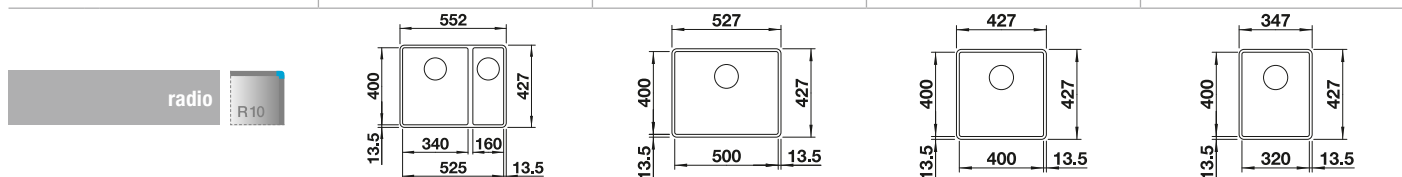

Incluido en el suministro	Sistema de desagüe InFino con válvula manual			
Nota: para encimeras de 15 mm de grueso o más, es necesario cortar un espacio para el desagüe en la parte inferior. Las dimensiones detalladas sobre el modelo y los gráficos se pueden encontrar en la información disponible en los recortes online en www.blanco.com.	juego de válvulas con tubería salva-espacio, conexión de residuos, 2 tapones filtro InFino de 3 1/2"	juego de válvulas con tubería salva-espacio, tapón filtro InFino de 3 1/2"	juego de válvulas con tubería salva-espacio, tapón filtro InFino de 3 1/2"	juego de válvulas con tubería salva-espacio, tapón filtro InFino de 3 1/2"

Recomendación accesorios

 Tabla de corte compuesta de fresno 230 700 € 208,00	 Tabla de corte de cristal de alta seguridad con acabado plateado 227 697 € 115,00	 Kit guías Top 235 906 € 119,00

BLANCO UNIT con BLANCO SUBLINE-F

 BLANCO LINUS-S consultar pág. 211	 BLANCO FLEXON II 60/4 consultar pág. 250