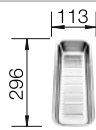

Tabla de corte de cristal blanco

Cubeta adicional de acero inoxidable

Tabla de corte de cristal deslizable segura, inserto perforado de acero inoxidable, juego de válvulas con tubería salva-espacio, tapón-filtro InFino de 3 1/2" y tapón filtro InFino de 1 1/2" con válvula automática (giratoria) para la cubeta principal