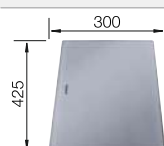

## Recomendación accesorios

Tabla de corte de cristal acabado plateado

230 970  
**€ 182,00**

Colador multifuncional

231 396  
**€ 152,00**

Escurridor plegable

238 483  
**€ 96,00**