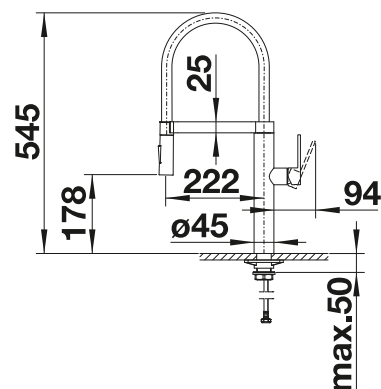

BLANCO CULINA-S

- Diseño fantástico con un efecto visual especial
- Caño delicado de acero inoxidable te da libertad de movimiento en toda la zona de la cubeta
- Sujeción confortable del tubo con un soporte magnético preciso
- Dos tipos de caudal: vaporizador con boquilla antical
- Chorro de aspersión agradable

reddot design award
winner 2011

iF
product design award
2012

Doble caudal extraíble

Caño extraíble

Superficie metálica			PVP (sin IVA)
	cromado	517 597	€ 852,00
	acero finish	517 598	€ 1014,00

Dibujo técnico

Caudal 8.5 l

Incluido en el suministro

- Grifo giratorio 360° para un mejor alcance
- Orificio de la grifería requerido Ø 35 mm
- Cartuchos de disco cerámico
- Manguera de pulverización con revestimiento metálico
- Tubos flexibles de conexión de 450 mm de largo y 3/8" de tuerca para montajes fáciles y seguros
- Placa estabilizadora para aumentar la estabilidad del grifo cuando se instala en fregaderos de acero inoxidable
- Con válvula antirretorno y, por tanto, garantizado contra el reflujó según la norma EN 1717
- Aprobado por LGA (clase sonora I)
- Aprobado por el DVGW

Recomendación accesorios

Filtro de suciedad para griferías

(1 unidad)

128 434

€ 29,00

Recomendación dispensadores de jabón

BLANCO PIONA Dispensador de jabón
Capacidad: 300 ml
consultar pág. 234

Griferías,
Dispensadores