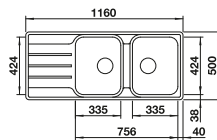

Incluido en el suministro	sin válvula automática	
Juego de válvulas con tapones-filtro de 3 ½" y tubería salva-espacio.	Juego de válvulas con tapón-filtro de 3 ½" y tubería salva-espacio.	Juego de válvulas con tapón-filtro de 3 ½" y tubería salva-espacio.

Fregaderos Acero Inoxidable

Recomendación accesorios	BLANCO UNIT con BLANCO LEMIS	
Cesta de vajilla con apilador de platos en inox. 507 829 € 182,00	BLANCO TIVO-S consultar pág. 221	BLANCO SELECT II 60/2 consultar pág. 246