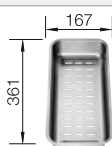

### Recomendación accesorios

Tabla de corte compuesta de  
fresno

229 411

€ 215,00

Cubeta multifuncional perforada  
en inox

223 077

€ 93,00