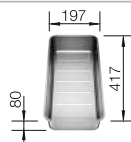

Colador multifuncional en acero inoxidable

227 692
€ 97,00