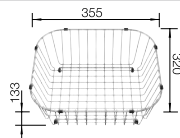

Cesta de vajilla en acero inoxidable

514 238
€ 103,00