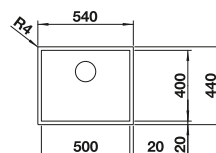

armario soporte mm	800	600	450
BLANCO ZEROX-IF Durinox	700-IF Durinox	500-IF Durinox	400-IF Durinox
<b>Borde plano IF</b> 			
 Durinox	523 099	523 098	523 097
<b>PVP (sin IVA)</b>	<b>€ 598,00</b>	<b>€ 570,00</b>	<b>€ 542,00</b>
Profundidad cubeta	185 mm	175 mm	175 mm