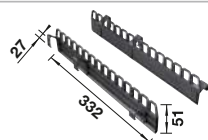

## Recomendación accesorios

BLANCO SELECT Clip

521 300

€ 36,00

Caja universal para colgar en los cubos de 15 o 19 l

229 342

€ 53,00

BLANCO MOVEX