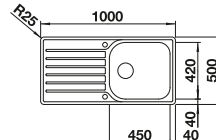

Incluido en el suministro	con válvula automática	
kit de residuos con tubería salva-espacio, 2 tapones filtro InFino de 3 1/2" con válvula automática (giratoria) para una cubeta	Juego de válvulas con tapón-filtro de 3 1/2" con válvula automática.	Juego de válvulas con tapón-filtro de 3 1/2" con válvula automática.

Fregaderos Acero Inoxidable

Recomendación accesorios	BLANCO UNIT con BLANCO LANTOS
Cesta de vajilla inox 220573 € 78,00	BLANCO SELECT II 60/2 consultar pág. 246