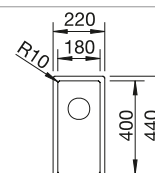

Incluido en el suministro Sistema de desagüe InFino con válvula manual

juego de válvulas con tubería salva-espacio, tapón filtro InFino de 3 1/2", kit de reparación

Nota:

Nota: la instalación de una grifería de cocina, un sistema de desagüe o un dispensador de jabón en las encimeras laminadas requiere el uso de una cinta de sellado flexible, número de artículo 120 055.