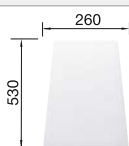

### Recomendación accesorios

Tabla de corte de madera de haya

218 313  
€ 115,00

Tabla de corte de polietileno óptica mármol

217 611  
€ 122,00

Escurreidor multifuncional en acero inoxidable

223 297  
€ 122,00