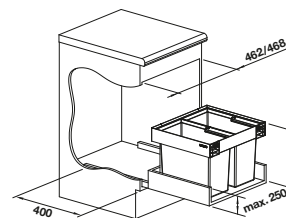

- Para muebles base con compartimentos divididos y una anchura de 50 a 90 cm (gracias a una altura de instalación reducida de 330 mm)
- Diversas opciones de separación de residuos y almacenamiento a través de combinaciones de selectores de desperdicios flexibles, con requisitos de espacio reducidos en el mueble del fregadero
- Gran estabilidad e higiene a través de la solución de bastidores con selectores de desperdicios colgantes
- Instalación sencilla sin marcado o perforación previos
- Diseño moderno con aluminio de alta calidad
- Todas las piezas son fáciles de limpiar gracias a las superficies suaves y amplias
- Accesorios opcionales que mejoran el sistema para crear una solución individualizada

armario soporte mm	500	500
BLANCO FLEXON II Low	50/3	50/2
	526 640	526 639
PVP (sin IVA)	€ 157,00	€ 134,00

Capacidad de cubos	35 l	38 l

Incluido en el suministro

sistema para instalación en cajones, 1 selector de desperdicios de 19 l y 2 de 8 l, 1 tapa de selector de para 8 l

sistema para instalación en cajones, 2 selectores de desperdicios de 19 l

Nota

- Requiere un mueble base con tapa y extraíble.
- Altura instalada: 325mm sobre la base del cajón, profundidad de montaje 400mm (dimensiones interiores del cajón).
- Altura máxima del bastidor: 250mm por encima de la base del cajón.
- También apto para montaje en muebles base con marco y puertas de panel con

- marcos a partir de 90mm.
- Al planificar, observe la altura instalada del sistema de gestión de residuos, la altura de la base del cajón, la profundidad instalada del fregadero con el juego de válvulas y la dimensión mínima resultante para el armario base.
- Altura mínima del zócalo recomendada para la instalación de MOVEX: 100mm.