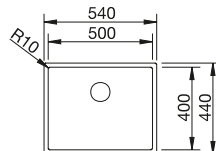

armario soporte mm	800	600	450	400
BLANCO CLARON-U Durinox	700-U Durinox	500-U Durinox	400-U Durinox	340-U Durinox
<b>Bajo encimera</b> 				
 Durinox	523 387	523 386	523 385	523 384
<b>PVP (sin IVA)</b>	<b>€ 825,00</b>	<b>€ 730,00</b>	<b>€ 714,00</b>	<b>€ 667,00</b>
Profundidad cubeta	190 mm	190 mm	190 mm	190 mm