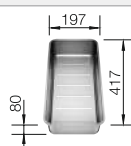

Colador multifuncional en acero inoxidable

227 692
€ 97,00