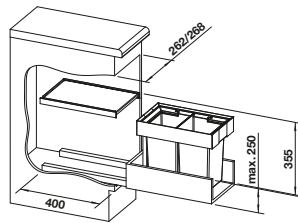

- Amplia gama de modelos para todos los muebles de fregadero con un compartimento
- Diversas opciones de separación de residuos y almacenamiento a través de combinaciones flexibles de selectores de desperdicios
- Gran estabilidad e higiene a través de la solución de bastidores con selectores de desperdicios colgantes
- Instalación sencilla sin necesidad de marcar o perforar previamente
- La cubierta del sistema extraíble incluida puede usarse como un práctico espacio de almacenamiento
- Diseño moderno con aluminio de alta calidad
- Todas las piezas son fáciles de limpiar gracias a las superficies suaves y amplias
- Accesorios opcionales que mejoran el sistema para crear una solución individualizada

reddot award 2017 winner

armario soporte mm	300	300
BLANCO FLEXON II	30/2	30/1
	521 467	521 542
PVP (sin IVA)	€ 153,00	€ 129,00
Capacidad de cubos	16 l	19 l