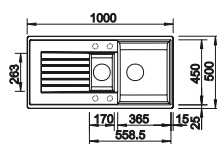

Incluido en el suministro

sin válvula automática

juego de válvulas con tubería salva-espacio, 2 tapones filtro de 3 1/2"

juego de válvulas con tubería salva-espacio, 2 tapones filtro de 3 1/2"

juego de válvulas con tubería salva-espacio, tapón filtro de 3 1/2"

juego de válvulas con tubería salva-espacio, tapón filtro de 3 1/2"