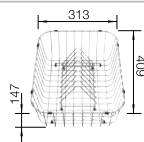

Cesta de vajilla con apilador de platos en inox.

507 829
€ 182,00