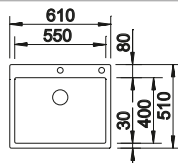

Incluido en el suministro Sistema de desagüe InFino con válvula automática

juego de válvulas con tubería salva-espacio, tapón filtro InFino de 3 1/2" con válvula automática (PushControl), kit de reparación

Recomendación accesorios

Tabla de madera nogal con asa lateral en acero inox.
223 074
€ 363,00

Cubeta adicional en acero inox.
219 649
€ 274,00

Escurridor de acero inox.
223 067
€ 397,00

BLANCO UNIT con BLANCO CLARON-IF/A

BLANCO drink.filter EVOL-S Pro
consultar pág. 169

BLANCO SELECT II 60/3
consultar pág. 246

Cubetas Acero Inoxidable