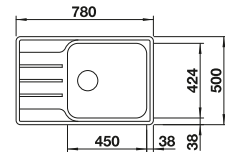

Incluido en el suministro	sin válvula automática	
Juego de válvulas con tapones-filtro de 3 ½" y tubería salva-espacio.	Juego de válvulas con tapón-filtro de 3 ½" y tubería salva-espacio.	Juego de válvulas con tapón-filtro de 3 ½" y tubería salva-espacio.

Fregaderos Acero Inoxidable

Recomendación accesorios	BLANCO UNIT con BLANCO LEMIS	
Cesta de vajilla con apilador de platos en inox. 507 829 € 182,00	BLANCO TIVO-S consultar pág. 221	BLANCO SELECT II 60/2 consultar pág. 246