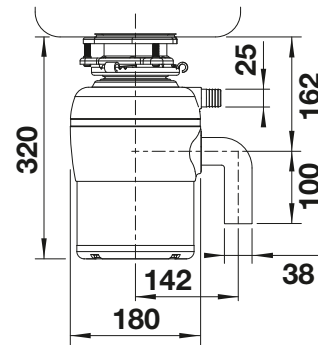

## Dibujo técnico

Se requiere una salida de fregadero de 3 1/2". Peso del producto: 7,4 kg, Cable de alimentación de 90 cm no extraíble, Botón de reinicio en la parte inferior del ADELANTE (tenga en cuenta la accesibilidad)