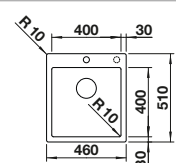

Incluido en el suministro Sistema de desagüe InFino con válvula automática

juego de válvulas con tubería salva-espacio, tapón filtro InFino de 3 1/2" con válvula automática (PushControl), kit de reparación

Recomendación accesorios

Tabla de madera nogal con asa lateral en acero inox.
223 074
€ 363,00

Cubeta adicional en acero inox.
219 649
€ 274,00

Escurridor de acero inox.
223 067
€ 397,00

BLANCO UNIT con BLANCO CLARON-IF/A

BLANCO drink.filter EVOL-S Pro
consultar pág. 169

BLANCO SELECT II 60/3
consultar pág. 246

Cubetas Acero Inoxidable