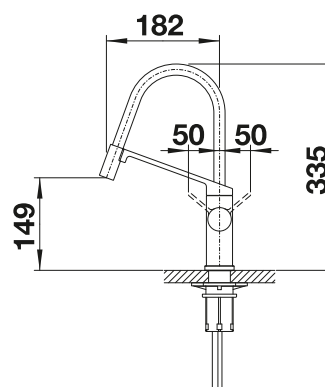

Dibujo técnico

Caudal 8.8 l

Incluido en el suministro

- Incluye cuatro revestimientos intercambiables para el tubo: color kiwi, naranja, limón y gris lava (preinstalado)
- Grifo giratorio 360° para un mejor alcance
- Orificio de la grifería requerido Ø 35 mm
- Cartuchos de disco cerámico
- Tubo recubierto de material textil
- Tubos flexibles de conexión de 450 mm de largo y 3/8" de tuerca para montajes fáciles y seguro
- Con regulador hidráulico patentado para evitar al máximo la calcificación
- Placa estabilizadora para aumentar la estabilidad del grifo cuando se instala en fregaderos de acero inoxidable
- Aprobado por LGA (clase sonora I)
- Aprobado por el DVGW

Recomendación accesorios

Filtro de suciedad para griferías

(1 unidad)

128434

€ 29,00

Recomendación dispensadores de jabón

BLANCO TORRE, dispensador cromado. Capacidad 250 ml
consultar pág. 236

Griferías,
Dispensadores