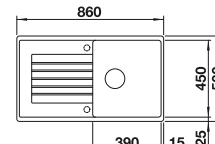

Incluido en el suministro

sin válvula automática

juego de válvulas con tubería salva-espacio, 2 tapones filtro de 3 1/2"

juego de válvulas con tubería salva-espacio, 2 tapones filtro de 3 1/2"

juego de válvulas con tubería salva-espacio, tapón filtro de 3 1/2"

juego de válvulas con tubería salva-espacio, tapón filtro de 3 1/2"