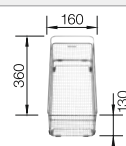

Escurreidor multifuncional en acero inoxidable

223 297
€ 122,00