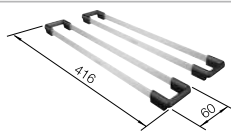

Recomendación accesorios

Kit guías Top

235 906
€ 119,00