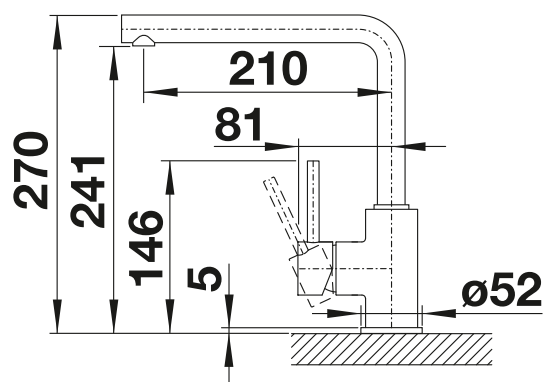

Dibujo técnico

Caudal 14.4 l

Incluido en el suministro

- Grifo giratorio 360°
- Perforación del orificio de la grifería Ø 35 mm
- Cartucho con juntas cerámicas
- Tubos flexibles de conexión de 350 mm de largo y 3/8" de tuerca para montajes fáciles y seguros
- Certificado LGA (clase sonora I)
- Certificado DVGW

Griferías,
Dispensadores

Recomendación accesorios

Filtro de suciedad para griferías

(1 unidad)

128434

€ 29,00

Recomendación dispensadores de jabón

BLANCO LATO Dispensador de jabón

consultar pág. 235