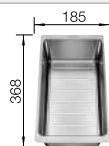

Cubeta multifuncional perforada en inox

Tabla de corte de cristal de seguridad, colador de acero inoxidable multifuncional, juego de válvulas con tubería salva-espacio, 2 tapones de filtro InFino de 3 1/2" con válvula automática (giratoria) para la cubeta principal