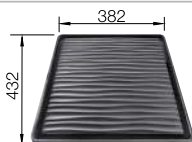

Escurreidor

230 734

€ 52,00