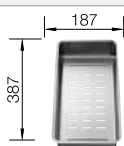

Colador multifuncional

231 396
€ 152,00