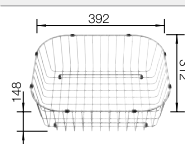

Recomendación accesorios

Cesta de vajilla inox

220573
€ 78,00