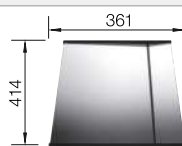

Escurreidor de acero inox.

223 067
€ 397,00