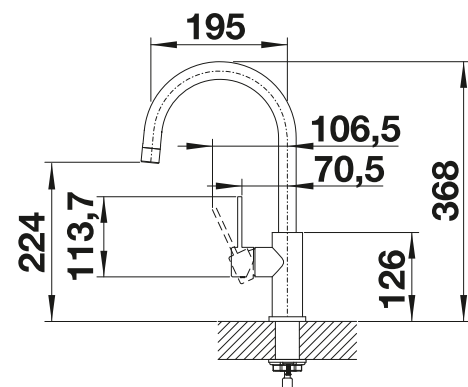

Dibujo técnico

Caudal 14.5 l

Griferías,
Dispensadores