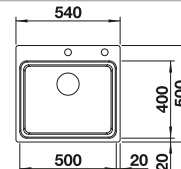

BLANCO ETAGON-IF/A

Acero inoxidable

- Cubeta amplia y escalonada con más funcionalidad
- El escalón integrado proporciona un nivel adicional de funcionalidad
- Concepto de sistema ingenioso con raíles ETAGON versátiles
- Características de gran calidad como el rebosadero C-overflow y el sistema de desagüe InFino integrados de forma elegante y fáciles de cuidar

reddot award 2017
winner

armario soporte mm	800	600
BLANCO ETAGON-IF/A	700-IF/A	500-IF/A
Borde plano IF		
brillo	524 274	521 748
PVP (sin IVA)	€ 759,00	€ 754,00
Profundidad cubeta	190 mm	190 mm

Incluido en el suministro

Sistema de desagüe InFino con válvula automática

2 guías ETAGON de acero inoxidable, kit para desperdicios con tubería salvaespacio y tapón-filtro de 3 1/2" InFino con válvula automática (pop-up), kit de reparación

Se puede realizar un orificio de perforación adicional. El subsiguiente orificio de perforación debe ser realizado por una empresa especializada.

Recomendación accesorios

239 449
€ 59,00

231 396
€ 152,00

230 734
€ 52,00

BLANCO UNIT con BLANCO ETAGON-IF/A

consultar pág. 169

consultar pág. 246