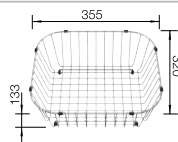

Cesta de vajilla en acero inoxidable

514238
€ 103,00