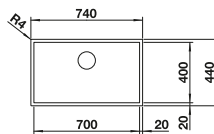

Incluido en el suministro	Sistema de desagüe InFino con válvula manual

juego de válvulas con tubería salva-espacio, tapón filtro InFino de 3 1/2", kit de reparación

Nota:

Nota: también disponible como versión enrasada.

*Nota sobre el volumen del suministro:

se necesita un kit de válvulas para los modelos bajo encimera sin repisa si se usa una válvula automática con pop-up.

Recomendado: artículo núm. 232 459

La instalación de una grifería de cocina, un sistema de desagüe o un dispensador de jabón en encimeras laminadas requiere una cinta de sellado flexible, número de artículo 120 055.