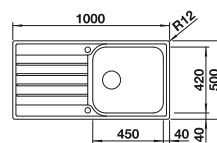

Incluido en el suministro

con válvula automática

Juego de válvulas con tapón-filtro de 3 ½", válvula automática y tubería salva-espacio.

Fregaderos
Acero Inoxidable