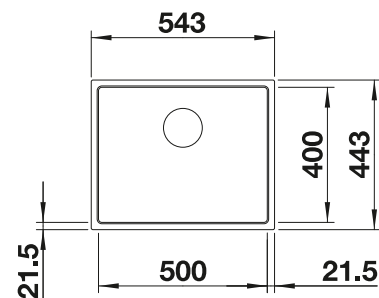

Profundidad cubeta 190 mm

Se requiere cinta de sellado flexible cuando se instala una grifería de cocina, un sistema de desagüe o un dispensador de jabón en las encimeras laminadas, número de artículo 120 055.

Nota: para encimeras de 15mm de grueso o más, es necesario cortar un espacio para el desagüe en la parte inferior. Presta atención a la información para los respectivos métodos de instalación.

Recomendación accesorios

Kit guías Top

235 906
€ 119,00

Tabla de corte compuesta de fresno

230 700
€ 208,00

Escurreidor multifuncional

227 689
€ 97,00

BLANCO UNIT con BLANCO SUBLINE 500-IF SteelFrame

BLANCO SONEA-S Flexo

consultar pág. 191

BLANCO SELECT II XL 60/3 Orga

consultar pág. 245