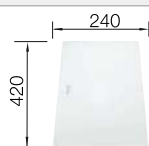

### Recomendación accesorios

Tabla de corte de cristal blanco satinado, encaja en el escurridor

225 333  
**€ 293,00**

Cubeta adicional en acero inox.

219 649  
**€ 274,00**

Escurridor plegable

238 482  
**€ 96,00**