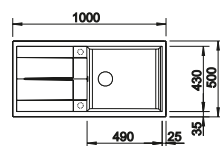

Incluido en el suministro	sin válvula automática	
juego de válvulas con tubería salva-espacio, 2 tapones filtro de 3 1/2"	juego de válvulas con tubería salva-espacio, tapón filtro de 3 1/2"	juego de válvulas con tubería salva-espacio, tapón filtro de 3 1/2"