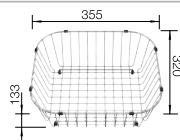

Cesta de vajilla en acero inoxidable

514 238
€ 103,00