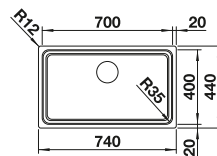

Cubetas Acero Inoxidable

armario soporte mm	800	600
BLANCO ETAGON-IF	700-IF	500-IF
Borde plano IF		
brillo	524 272	521 840
PVP (sin IVA)	€ 677,00	€ 596,00
Profundidad cubeta	190 mm	190 mm

Incluido en el suministro Sistema de desagüe InFino con válvula manual

2 guías ETAGON de acero inoxidable, kit para desperdicios con tubería salvaespacio y tapón-filtro de 3 1/2" InFino, kit de reparación