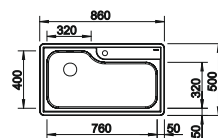

Incluido en el suministro	sin válvula automática

Juego de válvulas con tapón-filtro de 3 1/2".

Cubetas Acero Inoxidable

Recomendación accesorios		
Tabla de corte de madera de haya 219891 € 122,00	Cubeta adicional perforada en acero inoxidable 219770 € 119,00	Escurridor de platos en acero inoxidable 220381 € 89,00

BLANCO UNIT con BLANCO PLENTA 9	
  BLANCO MIDA-S consultar pág. 229	 BLANCO BOTTON II 30/2 consultar pág. 258