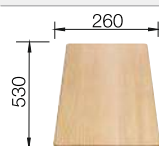

### Recomendación accesorios

Tabla de corte de madera de haya

218313  
€ 115,00

Tabla de corte de polietileno óptica mármol

217611  
€ 122,00

Caja para la esquina

235866  
€ 51,00