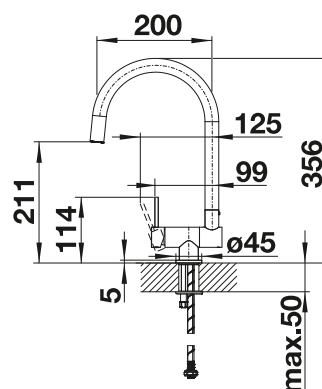

Dibujo técnico