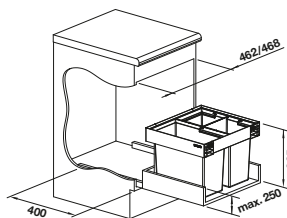

- Para muebles base con compartimentos divididos y una anchura de 50 a 90 cm (gracias a una altura de instalación reducida de 330 mm)
- Diversas opciones de separación de residuos y almacenamiento a través de combinaciones de selectores de desperdicios flexibles, con requisitos de espacio reducidos en el mueble del fregadero
- Gran estabilidad e higiene a través de la solución de bastidores con selectores de desperdicios colgantes
- Instalación sencilla sin marcado o perforación previos
- Diseño moderno con aluminio de alta calidad
- Todas las piezas son fáciles de limpiar gracias a las superficies suaves y amplias
- Accesorios opcionales que mejoran el sistema para crear una solución individualizada

armario soporte mm	500	500
BLANCO FLEXON II Low	50/3	50/2
	526 640	526 639
PVP (sin IVA)	€ 157,00	€ 134,00

Capacidad de cubos	35 l	38 l

Incluido en el suministro

sistema para instalación en cajones, 1 selector de desperdicios de 19 l y 2 de 8 l, 1 tapa de selector de para 8 l

sistema para instalación en cajones, 2 selectores de desperdicios de 19 l

Nota

- Requiere un mueble base con tapa y extraíble.
- Altura instalada: 325mm sobre la base del cajón, profundidad de montaje 400mm (dimensiones interiores del cajón).
- Altura máxima del bastidor: 250mm por encima de la base del cajón.
- También apto para montaje en muebles base con marco y puertas de panel con

- marcos a partir de 90mm.
- Al planificar, observe la altura instalada del sistema de gestión de residuos, la altura de la base del cajón, la profundidad instalada del fregadero con el juego de válvulas y la dimensión mínima resultante para el armario base.
- Altura mínima del zócalo recomendada para la instalación de MOVEX: 100mm.