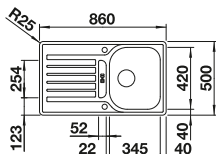

Incluido en el suministro

con válvula automática

Juego de válvulas con tapón-filtro de 3 ½" con válvula automática para la cubeta principal.

Juego de válvulas con tapón-filtro de 3 ½" con válvula automática.