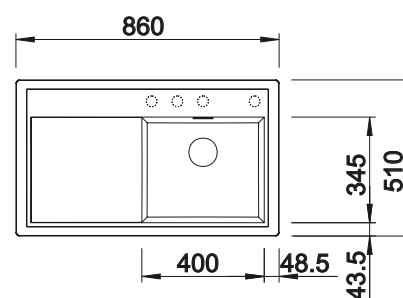

○ orificio premarcado  
Profundidad cubeta 190 mm

Recomendación accesorios

Tabla de corte compuesta de fresno

229421  
€ 211,00

Tabla de corte de cristal negro

224629  
€ 256,00

Cubeta multifuncional perforada en inox