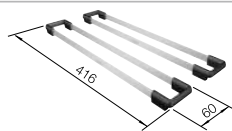

Recomendación accesorios

Kit guías Top

235906
€ 119,00