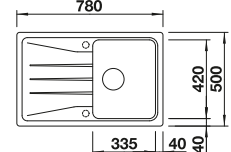

Incluido en el suministro

juego de válvulas con tubería salva-espacio, 2 tapones filtro de 3 1/2"

juego de válvulas con tubería salva-espacio, tapón filtro de 3 1/2"

juego de válvulas con tubería salva-espacio, tapón filtro de 3 1/2"

juego de válvulas con tubería salva-espacio, tapón filtro de 3 1/2"