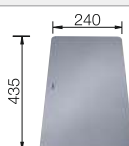

Profundidad cubeta 200 mm  
Extraer radios: 20 mm

Recomendación accesorios

Tabla de corte compuesta de fresno

230 700  
€ 208,00

Escurridor

230 734  
€ 52,00

Tabla de corte de cristal de alta seguridad con acabado plateado