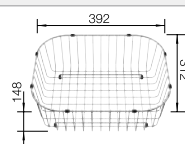

Cesta de vajilla inox

220 573
€ 78,00