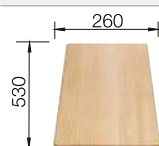

## Recomendación accesorios

Tabla de corte de madera de haya

218313  
**€ 115,00**

Tabla de corte de polietileno óptica mármol

217611  
**€ 122,00**

Cesta de vajilla inox

220573  
**€ 78,00**