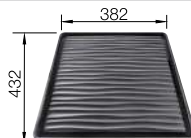

Escudridor

230 734
€ 52,00