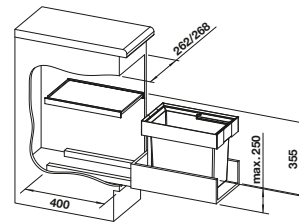

- Amplia gama de modelos para todos los muebles de fregadero con un compartimento
- Diversas opciones de separación de residuos y almacenamiento a través de combinaciones flexibles de selectores de desperdicios
- Gran estabilidad e higiene a través de la solución de bastidores con selectores de desperdicios colgantes
- Instalación sencilla sin necesidad de marcar o perforar previamente
- La cubierta del sistema extraíble incluida puede usarse como un práctico espacio de almacenamiento
- Diseño moderno con aluminio de alta calidad
- Todas las piezas son fáciles de limpiar gracias a las superficies suaves y amplias
- Accesorios opcionales que mejoran el sistema para crear una solución individualizada

reddot award 2017 winner

armario soporte mm	300	300
BLANCO FLEXON II	30/2	30/1
	521 467	521 542
PVP (sin IVA)	€ 153,00	€ 129,00
Capacidad de cubos	16 l	19 l