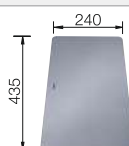

### Recomendación accesorios

Tabla de corte compuesta de fresno

230 700  
**€ 208,00**

Tabla de corte de cristal de alta seguridad con acabado plateado

227 697  
**€ 115,00**

Escurreidor multifuncional

227 689  
**€ 97,00**