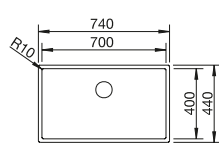

armario soporte mm	800	600	450	400
BLANCO CLARON-U Durinox	700-U Durinox	500-U Durinox	400-U Durinox	340-U Durinox
<b>Bajo encimera</b> 				
 Durinox	523 387	523 386	523 385	523 384
<b>PVP (sin IVA)</b>	<b>€ 825,00</b>	<b>€ 730,00</b>	<b>€ 714,00</b>	<b>€ 667,00</b>
Profundidad cubeta	190 mm	190 mm	190 mm	190 mm