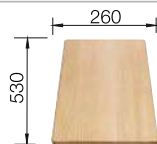

### Recomendación accesorios

Tabla de corte de madera de haya

218313  
€ 115,00

Tabla de corte de polietileno óptica mármol

217611  
€ 122,00

Escurridor multifuncional

227689  
€ 97,00