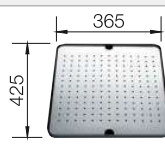

Escurreidor con chapa insertable de acero inox.

513 485
€ 122,00