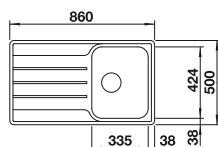

Incluido en el suministro

Juego de válvulas con tapón-filtro de 3 1/2" y tubería salva-espacio.

sin válvula automática

Fregaderos
Acero Inoxidable