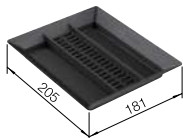

Recomendación accesorios

Tapa AktivBio para selector de desperdicios de 8 l

524 220

€ 48,00