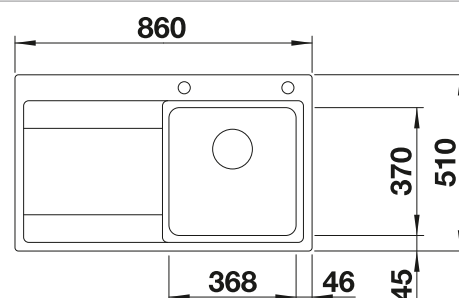

Profundidad cubeta 195 mm

No es posible realizar un orificio adicional.

Si desean instalar un dispensador de jabón, no se podrá instalar el mando de la válvula automática y ésta deberá ser manual.

Por favor, contáctenos para recibir información sobre la referencia exacta del sistema de válvula manual con desagüe InFino para éste modelo en concreto.

Fregaderos
Acero Inoxidable

Recomendación accesorios

Tabla de corte de cristal
acabado plateado

230 970
€ 182,00

Colador multifuncional

231 396
€ 152,00

Escurridor plegable

238 483
€ 96,00

BLANCO UNIT con BLANCO DIVON II 45 S-IF

BLANCO CULINA-S

consultar pág. 185

BLANCO SELECT II 45/2

consultar pág. 249