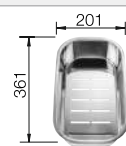

Cubeta multifuncional de acero inox

224 787
€ 111,00