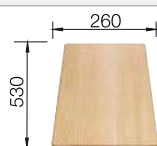

## Recomendación accesorios

Tabla de corte de madera de haya

218 313  
**€ 115,00**

Tabla de corte de polietileno óptica mármol

217 611  
**€ 122,00**

Escurridor multifuncional en acero inoxidable

223 297  
**€ 122,00**