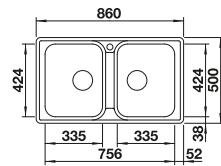

Incluido en el suministro	sin válvula automática

Juego de válvulas con tapones-filtro de 3 ½" y tubería salvaespacio.

Juego de válvulas con tapón-filtro de 3 ½" y tubería salvaespacio.

Cubetas Acero
Inoxidable