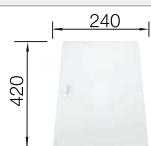

## Recomendación accesorios

Tabla de corte de cristal blanco satinado, encaja en el escurridor

225 333  
**€ 293,00**

Cubeta adicional en acero inox.

219 649  
**€ 274,00**

Escurridor de acero inox.

223 067  
**€ 397,00**