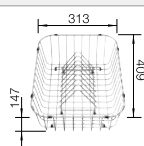

Profundidad cubeta 190/130 mm

Recomendación accesorios

Tabla de corte de nogal tipo puente

225 331

**€ 308,00**

Cesta de vajilla con apilador de platos en inox.

507 829

**€ 182,00**