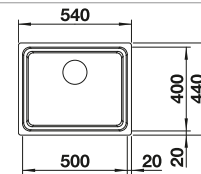

Cubetas Acero Inoxidable

armario soporte mm	800	600
BLANCO ETAGON-IF	700-IF	500-IF
Borde plano IF		
brillo	524 272	521 840
PVP (sin IVA)	€ 677,00	€ 596,00
Profundidad cubeta	190 mm	190 mm

Incluido en el suministro Sistema de desagüe InFino con válvula manual

2 guías ETAGON de acero inoxidable, kit para desperdicios con tubería salvaespacio y tapón-filtro de 3 1/2" InFino, kit de reparación