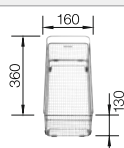

### Recomendación accesorios

Tabla de corte de madera de haya

218 313  
**€ 115,00**

Tabla de corte de polietileno óptica mármol

217 611  
**€ 122,00**

Escurridor multifuncional en acero inoxidable

223 297  
**€ 122,00**