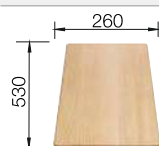

## Recomendación accesorios

Tabla de corte de madera de haya

218 313  
**€ 115,00**

Tabla de corte de polietileno óptica mármol

217 611  
**€ 122,00**

Cesta de vajilla inox

220 573  
**€ 78,00**