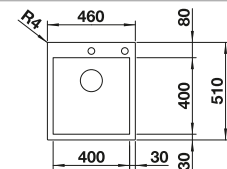

armario soporte mm	800	600	450
BLANCO ZEROX-IF/A Durinox	700-IF/A Durinox	500-IF/A Durinox	400-IF/A Durinox
<b>Borde plano IF</b> 			
 Durinox	523 102	523 101	523 100
<b>PVP (sin IVA)</b>	<b>€ 681,00</b>	<b>€ 639,00</b>	<b>€ 583,00</b>
Profundidad cubeta	185 mm	175 mm	175 mm