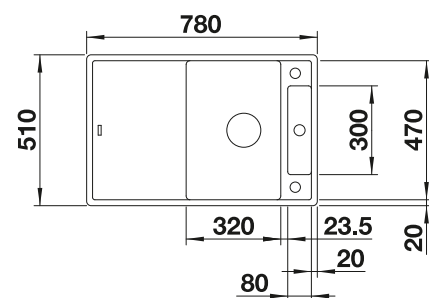

Incluido en el suministro

Sistema de desagüe InFino con  
válvula automática

Dibujo técnico

Tabla de corte de cristal blanca

Tabla de corte de cristal de seguridad, juego de válvulas con tubería salva-espacio, tapón-filtro InFino de 3 ½" InFino con válvula automática (giratoria)