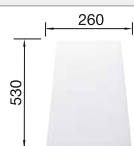

### Recomendación accesorios

Tabla de corte de madera de haya

218313  
€ 115,00

Tabla de corte de polietileno óptica mármol

217611  
€ 122,00

Cubeta perforada en inox para la cubeta adicional

217796  
€ 122,00