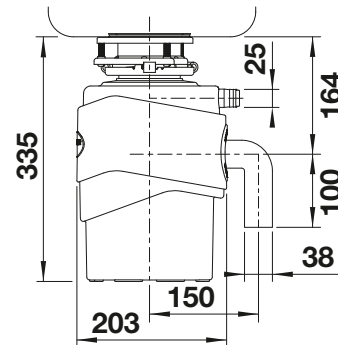

Dibujo técnico

Se requiere una salida de fregadero de 3 1/2", Peso del producto: 10,6 kg, Cable de alimentación no extraíble de 90 cm, Botón de reinicio en la parte inferior del ADELANTE (tenga en cuenta la accesibilidad)

Incluido en el suministro

- Deflector extraíble
- Tapón para cerrar el desagüe
- Interruptor de aire con tapa cromada y de acero de PVD
- Tubo en L con conexión de rebosadero o lavavajillas
- Conexión de rebosadero para fregaderos BLANCO
- Llave para montar y liberar el bloqueo

Tubo en L

Conexión al desagüe

Recomendación accesorios

Embelecedor satin gold para interruptor neumático
526 769

Embelecedor negro mate para interruptor neumático
526 770