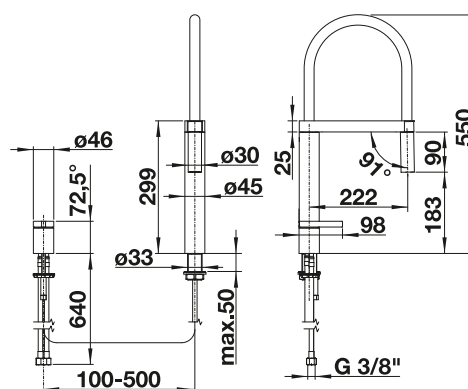

BLANCO CULINA-S Duo

- Grifería semiprofesional con un diseño icónico
- Válvula automática separada que se puede ubicar libremente
- Sujeción confortable del tubo con un soporte magnético preciso
- Caño de metal de gran calidad

Focus Open 2014
Special Mention

Caño extraíble

Superficie metálica			PVP (sin IVA)
	cromado	519782	€ 738,00
	acero inox. mate	519784	€ 1098,00

Dibujo técnico

Caudal 9.48 l

Incluido en el suministro

- Grifo giratorio 360° para un mejor alcance
- Orificio de la grifería requerido Ø 35 mm
- Cartuchos de disco cerámico
- Manguera de pulverización con revestimiento metálico
- Tubos flexibles de conexión de 640 mm de largo y 3/8" de tuerca para montajes fáciles y seguros
- Placa estabilizadora para aumentar la estabilidad del grifo cuando se instala en fregaderos de acero inoxidable
- Con válvula antirretorno y, por tanto, garantizado contra el reflujó según la norma EN 1717
- Aprobado por LGA (clase sonora I)
- Aprobado por el DVGW

Recomendación accesorios

Filtro de suciedad para griferías

(1 unidad)

128434

€ 29,00

Recomendación dispensadores de jabón

BLANCO PIONA Dispensador de jabón Capacidad: 300 ml
consultar pág. 234

Recomendación mandos de válvula automática

Mando válvula automática redondo Cromado
consultar pág. 279