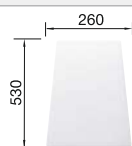

## Recomendación accesorios

Tabla de corte de madera de haya

218 313  
**€ 115,00**

Tabla de corte de polietileno óptica mármol

217 611  
**€ 122,00**

Cesta de vajilla inox

220 573  
**€ 78,00**