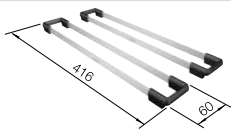

Recomendación accesorios

Kit guías Top

235 906
€ 119,00