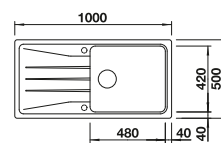

Incluido en el suministro

juego de válvulas con tubería salva-espacio, 2 tapones filtro de 3 1/2"

juego de válvulas con tubería salva-espacio, tapón filtro de 3 1/2"

juego de válvulas con tubería salva-espacio, tapón filtro de 3 1/2"

juego de válvulas con tubería salva-espacio, tapón filtro de 3 1/2"