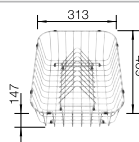

### Recomendación accesorios

Tabla de corte de madera de haya

232817  
**€ 97,00**

Caja para la esquina

235866  
**€ 51,00**

Cesta de vajilla con apilador de platos en inox.

507829  
**€ 182,00**