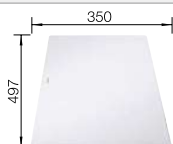

Incluido en el suministro

Sistema de desagüe InFino con  
válvula automática

Dibujo técnico

Tabla de corte de cristal blanca

Tabla de corte de cristal de seguridad, juego de válvulas con tubería salva-espacio, tapón-filtro InFino de 3 ½" InFino con válvula automática (giratoria)