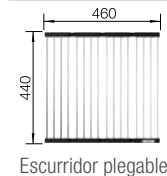

Recomendación accesorios

Escurridor plegable

238 483
€ 96,00