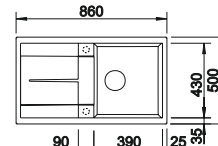

Incluido en el suministro	sin válvula automática	
juego de válvulas con tubería salva-espacio, 2 tapones filtro de 3 1/2"	juego de válvulas con tubería salva-espacio, tapón filtro de 3 1/2"	juego de válvulas con tubería salva-espacio, tapón filtro de 3 1/2"