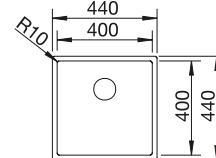

Incluido en el suministro

juego de válvulas con tubería salva-espacio, tapón filtro InFino de 3 1/2", kit de reparación

Nota:

Nota técnica: el borde del fregadero bajo encimera no está cerrado en las esquinas.

Sistema de desagüe InFino con válvula manual