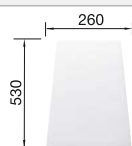

### Recomendación accesorios

Tabla de corte de madera de haya

218 313  
€ 115,00

Tabla de corte de polietileno óptica mármol

217 611  
€ 122,00

Caja para la esquina

235 866  
€ 51,00