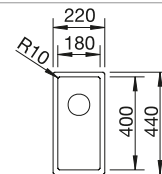

Incluido en el suministro

juego de válvulas con tubería salva-espacio, tapón filtro InFino de 3 1/2", kit de reparación
Nota:

Nota técnica: el borde del fregadero bajo encimera no está cerrado en las esquinas.

Sistema de desagüe InFino con válvula manual