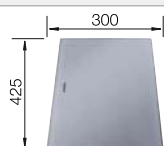

## Recomendación accesorios

Tabla de corte de cristal  
acabado plateado

230 970  
**€ 182,00**

Colador multifuncional

231 396  
**€ 152,00**

Escurreidor

230 734  
**€ 52,00**