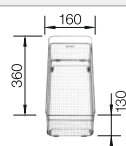

## Recomendación accesorios

Tabla de corte de madera de haya

218 313  
**€ 115,00**

Tabla de corte de polietileno óptica mármol

217 611  
**€ 122,00**

Escurreidor multifuncional en acero inoxidable

223 297  
**€ 122,00**