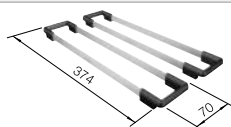

Kit guías ETAGON

2 guías ETAGON de acero inoxidable, kit para desperdicios con tubería salvaespacio y tapón-filtro de 3 1/2" InFino, kit de reparación