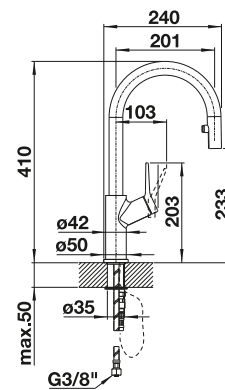

Dibujo técnico

Caudal 9 l

Incluido en el suministro

- Caño giratorio 360° para un mejor alcance
- Orificio de grifería requerido Ø 35 mm
- Con cartuchos de disco cerámico
- Tubos flexibles de conexión de 450 mm de largo y 3/8" de tuerca para montajes fáciles y seguros
- Con regulador hidráulico patentado para evitar al máximo la calcificación
- Placa estabilizadora para aumentar la estabilidad del grifo cuando se instala en fregaderos de acero inoxidable
- Con válvula antirretorno y, por tanto, garantizado contra el reflujo según la norma EN 1717
- Aprobado por LGA (clase sonora I)
- Aprobado por el DVGW

Recomendación accesorios

Filtro de suciedad para griferías
(1 unidad)
128 434
€ 29,00

Separador de flexos para grifería
extraíble
511 920
€ 37,00

Recomendación dispensadores de jabón

BLANCO LATO Dispensador
de jabón
consultar pág. 235