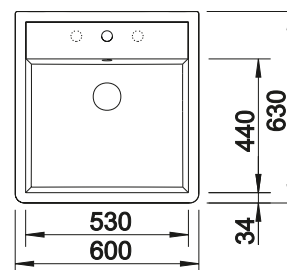

Dibujo técnico

orificio premarcado
Profundidad cubeta 190 mm

Cubetas
Céramica