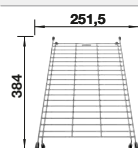

Rejilla de soporte para cubetas

234 795
€ 106,00

BLANCO UNIT con BLANCO VINTERA XL 9-UF

BLANCO CULINA-S

consultar pág. 185