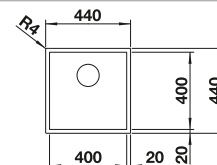

armario soporte mm	800	600	450
BLANCO ZEROX-IF Durinox	700-IF Durinox	500-IF Durinox	400-IF Durinox
<b>Borde plano IF</b> 			
 Durinox	523 099	523 098	523 097
<b>PVP (sin IVA)</b>	<b>€ 598,00</b>	<b>€ 570,00</b>	<b>€ 542,00</b>
Profundidad cubeta	185 mm	175 mm	175 mm