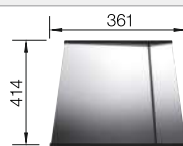

Escurreidor de acero inox.

223 067
€ 397,00