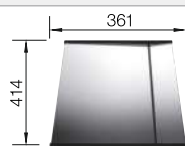

Escurreidor de acero inox.

223 067
€ 397,00