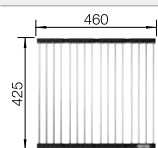

Recomendación accesorios

Escurridor plegable

238 482
€ 96,00