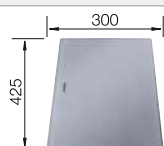

## Recomendación accesorios

Tabla de corte de cristal acabado plateado

230 970

**€ 182,00**

Colador multifuncional

231 396

**€ 152,00**

Escurridor plegable