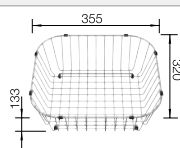

Cesta de vajilla en acero inoxidable

514 238
€ 103,00