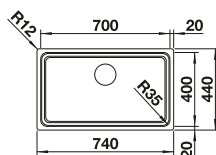

BLANCO ETAGON-U

Acero inoxidable

- Cubeta amplia y escalonada con más funcionalidad
- El escalón integrado proporciona un nivel adicional de funcionalidad
- Concepto de sistema ingenioso con raíles ETAGON versátiles
- Características de gran calidad como el rebosadero C-overflow y el sistema de desagüe InFino integrados de forma elegante y fáciles de cuidar

reddot award 2017 winner

armario soporte mm	800	600
BLANCO ETAGON-U	700-U	500-U
Bajo encimera		
brillo	524 270	521 841
PVP (sin IVA)	€ 610,00	€ 527,00
Profundidad cubeta	190 mm	190 mm

Cubetas Acero Inoxidable

Incluido en el suministro

Sistema de desagüe InFino con válvula manual

2 guías ETAGON de acero inoxidable, kit para desperdicios con tubería salvaespacio y tapón-filtro de 3 1/2" InFino, kit de reparación

Recomendación accesorios

Tabla de corte compuesta de fresno

230 700
€ 208,00

Colador multifuncional

231 396
€ 152,00

Escurreidor

230 734
€ 52,00

BLANCO UNIT con BLANCO ETAGON-U

BLANCO drink.filter EVOL-S Pro

consultar pág. 169

BLANCO SELECT II 60/3

consultar pág. 246