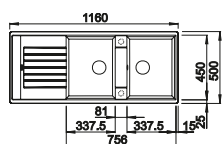

Incluido en el suministro

sin válvula automática

juego de válvulas con tubería salva-espacio, 2 tapones filtro de 3 1/2"

juego de válvulas con tubería salva-espacio, 2 tapones filtro de 3 1/2"

juego de válvulas con tubería salva-espacio, tapón filtro de 3 1/2"

juego de válvulas con tubería salva-espacio, tapón filtro de 3 1/2"