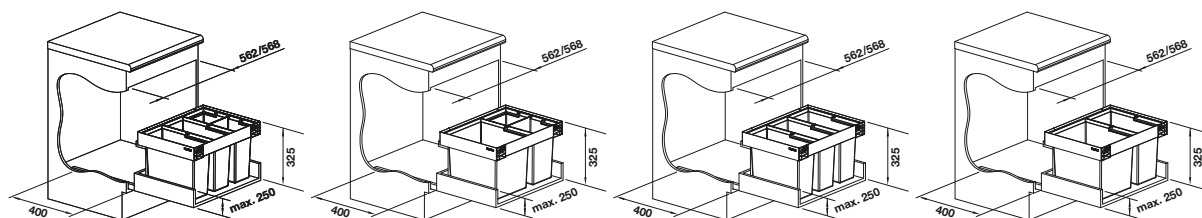

- Para muebles base con compartimentos divididos y una anchura de 50 a 90 cm (gracias a una altura de instalación reducida de 330 mm)
- Diversas opciones de separación de residuos y almacenamiento a través de combinaciones de selectores de desperdicios flexibles, con requisitos de espacio reducidos en el mueble del fregadero
- Gran estabilidad e higiene a través de la solución de bastidores con selectores de desperdicios colgantes
- Instalación sencilla sin marcado o perforación previos
- Diseño moderno con aluminio de alta calidad
- Todas las piezas son fáciles de limpiar gracias a las superficies suaves y amplias
- Accesorios opcionales que mejoran el sistema para crear una solución individualizada

armario soporte mm	600	600	600	600
BLANCO FLEXON II Low	60/4	XL 60/3	60/3	60/2
	526644	526643	526642	526641
PVP (sin IVA)	€ 180,00	€ 170,00	€ 151,00	€ 144,00

Capacidad de cubos	42 l	46 l	45 l	49 l