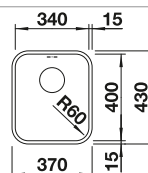

Incluido en el suministro	sin válvula automática

Un juego de válvulas con tapón-filtro de 3 1/2" y material de fijación.

Cubetas Acero
Inoxidable