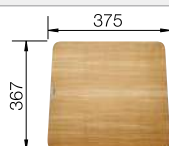

○ orificio premarcado  
Profundidad cubeta 190 mm

Recomendación accesorios

Tabla de corte compuesta de fresno

229421  
€ 211,00

Tabla de corte de cristal negro

224629  
€ 256,00

Cubeta multifuncional perforada en inox