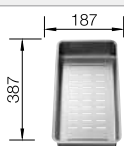

Colador multifuncional

231 396
€ 152,00