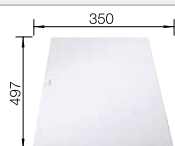

Tabla de corte de cristal blanca

Tabla de corte de cristal de seguridad, juego de válvulas con tubería salva-espacio, tapón-filtro InFino de 3 1/2" InFino con válvula automática (giratoria)