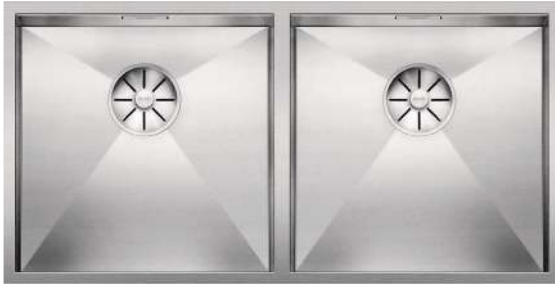

# BLANCO ZEROX-U

Acero inoxidable

- Diseño de radio cero con cubeta de geometría llamativa con ángulos rectos
- La amplia gama de productos permite realizar una gran cantidad de combinaciones
- Sistema de desagüe InFino integrado de forma elegante y fácil de mantener
- Fácil de combinar con accesorios a juego