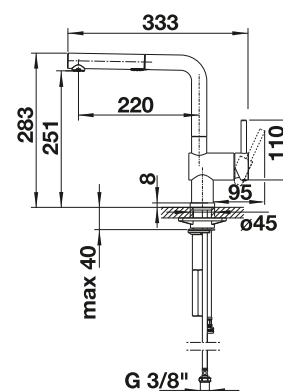

Dibujo técnico

Caudal 8.34 l

Incluido en el suministro

- Grifo giratorio 140°
- Se requiere perforación de Ø 35 mm
- Cartuchos con juntas cerámicas
- Tubo interior del caño con envoltura metálica
- Tubos de toma flexibles de 450 mm de longitud y tuercas de 3/8" para un montaje especialmente sencillo y seguro
- Regulador de chorro patentado para una acumulación de cal notablemente inferior
- Placa de estabilización para aumentar la estabilidad de la grifería de cocina al montarlas en fregaderos de acero inoxidable
- Equipado de serie con dispositivo para evitar el retroceso de caudal y, por tanto, garantizado sin retroceso de caudal según EN 1717
- Certificado LGA (clase sonora I)
- Certificado DVGW

Recomendación accesorios

Filtro de suciedad para griferías
(1 unidad)

128 434

€ 29,00

Separador de flexos para grifería
extraíble

511 920

€ 37,00

Recomendación dispensadores de jabón

BLANCO LATO Dispensador
de jabón

consultar pág. 235