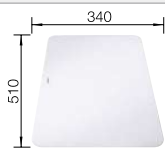

Dibujo técnico

Tabla de corte de cristal blanco

Tabla de corte de cristal deslizable segura, juego de válvulas con tubería salva-espacio, tapón-filtro InFino de 3 1/2" con válvula automática (giratoria)