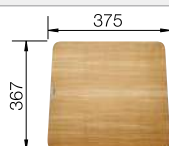

### Recomendación accesorios

Tabla de corte compuesta de  
fresno

229 421  
€ 211,00

Tabla de corte de cristal negro

224 629  
€ 256,00

Cubeta multifuncional perforada  
en inox

223 077  
€ 93,00