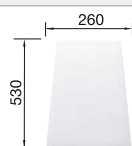

### Recomendación accesorios

Tabla de corte de madera de haya

218313  
€ 115,00

Tabla de corte de polietileno óptica mármol

217611  
€ 122,00

Caja para la esquina

235866  
€ 51,00