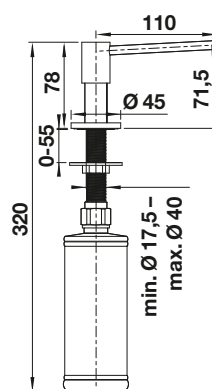

Dibujo técnico

Requiere orificio de 35 mm
Contenido: 300 ml