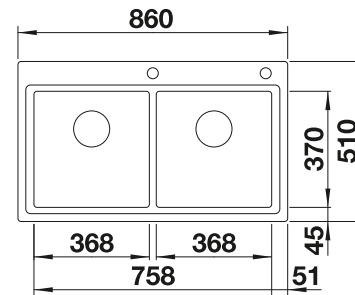

Profundidad cubeta 196/196 mm

No es posible realizar un orificio adicional.

Si desean instalar un dispensador de jabón, no se podrá instalar el mando de la válvula automática y ésta deberá ser manual.

Por favor, contáctenos para recibir información sobre la referencia exacta del sistema de válvula manual con desagüe InFino para éste modelo en concreto.

Cubetas Acero
Inoxidable

Recomendación accesorios

Tabla de corte de cristal
acabado plateado

230 970
€ 182,00

Colador multifuncional

231 396
€ 152,00

Escurreidor

230 734
€ 52,00

BLANCO UNIT con BLANCO DIVON II 8-IF

BLANCO CUCULINA-S

consultar pág. 185

BLANCO FLEXON II Low 80/3

consultar pág. 253