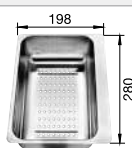

### Recomendación accesorios

Tabla de corte de madera de haya

218 313  
€ 115,00

Tabla de corte de polietileno óptica mármol

217 611  
€ 122,00

Cubeta perforada en inox para la cubeta adicional

217 796  
€ 122,00