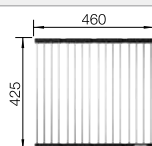

### Recomendación accesorios

Tabla de corte de cristal blanco satinado, encaja en el escurridor

225 333  
**€ 293,00**

Cubeta adicional en acero inox.

219 649  
**€ 274,00**

Escurridor plegable

238 482  
**€ 96,00**