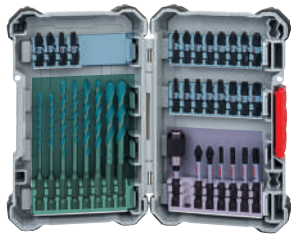

Set de 35 unidades con brocas HEX-9 MultiConstruction y puntas de Impacto

Ref.: 2 608 577 147

64,95 €*

74,95 €**

Set de 36 unidades con vasos y puntas de Impacto

Ref.: 2 608 522 365

54,95 €*

64,95 €**