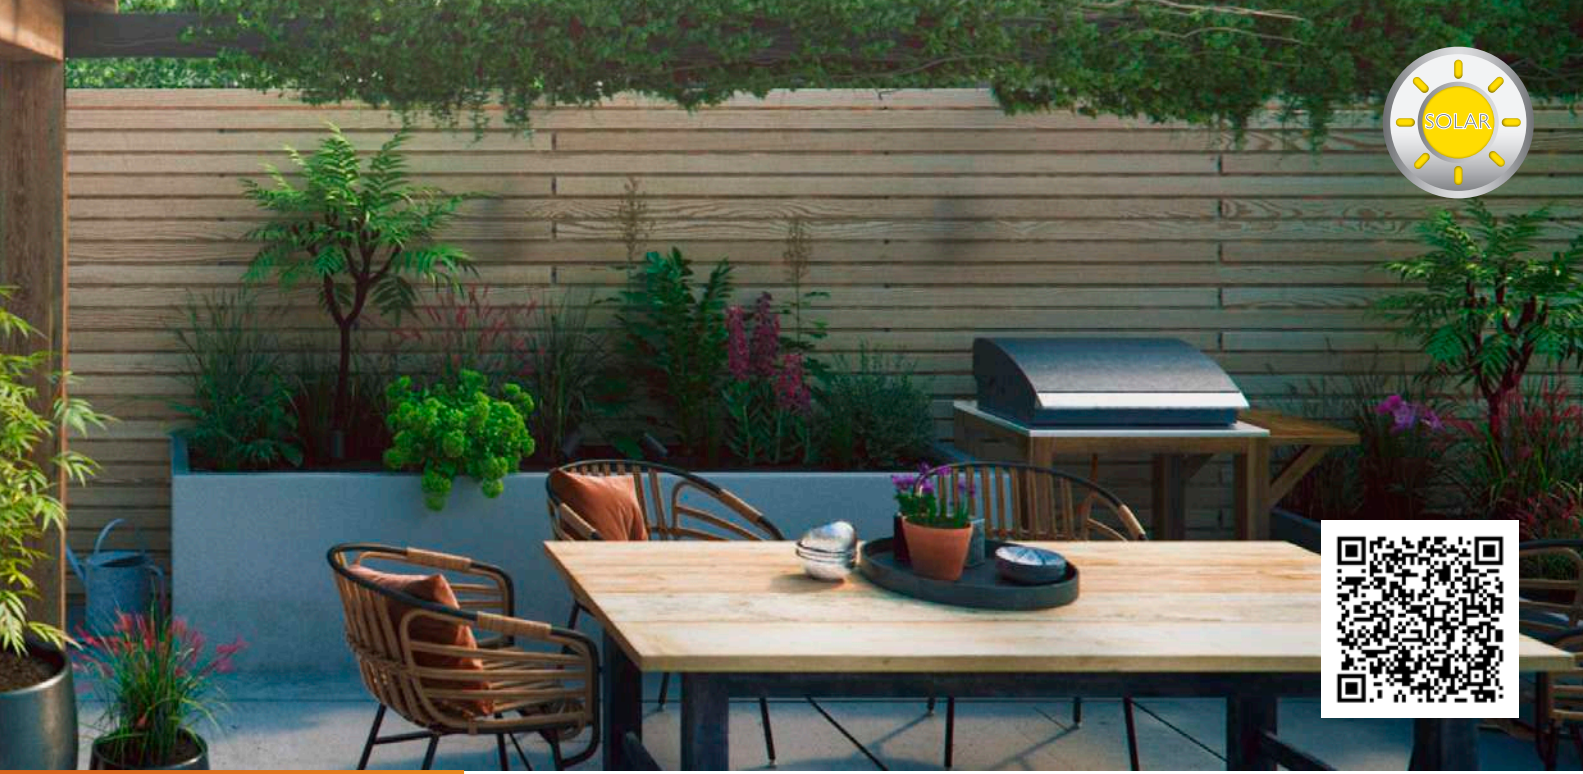

Luz con energía solar todo el año

Fácil instalación

Materiales de alta calidad