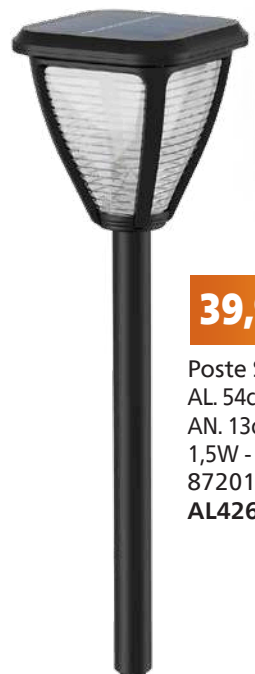

39,99 €

Poste Solar Fyve
AL. 54cm L. 9cm
AN. 12,1cm
1,5W - 200 lm - 2700K
8720169265608
AL42626

Luz con energía solar todo el año

Fácil instalación

Materiales de alta calidad

49,99 €

Aplique Solar Yarixa
AL. 13,2cm L. 14,4cm
AN. 11,3cm
2,2W - 250 lm - 2700K
8720169265448
AL42631

54,99 €

Aplique Solar Shroud
AL. 18,6cm L.11,4cm
AN. 10,7cm
2,3W - 250 lm - 2700K
8720169265509
AL42632

Gama Vapora
Sensor día y noche
Antióxido/antipolvo
Impermeable

34,99 €

Aplique Solar Vapora
AL. 13cm L. 13cm
AN. 13cm
1,5W - 200 lm - 2700K
8720169265707
AL42629

Gama Jivix
Sensor día y noche
Antióxido/antipolvo
Impermeable

39,99 €

Poste Solar Vapora
AL. 54cm L. 13cm
AN. 13cm
1,5W - 200 lm - 700K
8720169265721
AL42630

49,99 €

Aplique Solar Jivix
AL. 13,6cm L. 18,2cm
AN. 10,5cm
1,4W - 150 lm - 2700K
8720169265523
AL42633