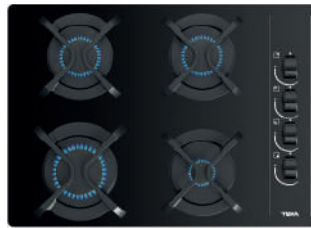

TOTAL GBC 64003 KBA

Ref. (But.) 112580043 | EAN: 8434778019483
Ref. (Nat.) 112580003 | EAN: 8434778003611
PRECIO 250,00 €

- CristalGas. Fondo 43,5 cm
- Autoencendido integrado en quemador
- Seguridad por termopar en cada quemador
- 4 quemadores gas: 1 (2,80kW) + 2 (1,75 Kw) + 1 (1,00 kW)
- Parrillas de fundición individuales