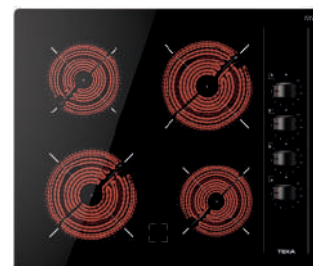

EASY TBC 64000 XFL

Ref. 112550009 | EAN: 8434778014501
PRECIO 390,00 €

- Cristal redondeado
- Mandos laterales de diseño ergonómico
- 4 zonas: 2 (Ø145 mm) + 2 (Ø180 mm)
- Indicadores de calor residual
- Sistema fácil instalación Fast-Click
- Potencia: 6.000 W