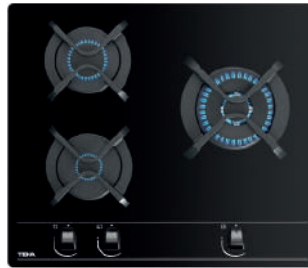

EASY GBC 63010