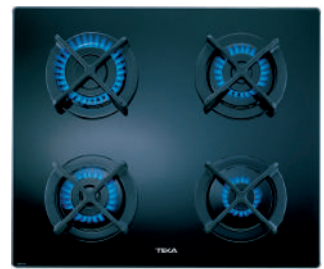

EASY CGC 4G

*Ref. (But.) 10205019 | EAN: 8421152027868
Ref. (Nat.) 10205219 | EAN: 8421152027875
PRECIO 445,00 €

- Gestión a través de mandos instalados en paneles de control de hornos serie ME
- Seguridad por termopar en cada quemador
- Autoencendido integrado en quemador
- 4 quemadores gas: 1 (3,00 kW) + 2 (1,75 kW) + 1 (1,00 kW)
- Parrillas de fundición individuales