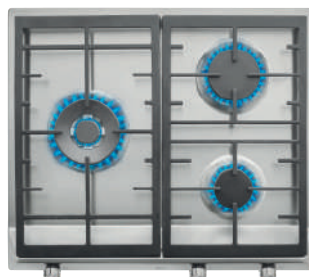

TOTAL EX 60.1 3G DR

Ref. (But.) 40212020 | EAN: 8421152144664
Ref. (Nat.) 40212220 | EAN: 8421152144671
PRECIO 305,00 €

- Ancho de placa 58 cm y fondo 50 cm
- Autoencendido integrado en quemador
- Seguridad por termopar en cada quemador
- 3 quemadores gas: 1 doble (4,00 kW) + 2 (1,75 kW) + 1 (2,80 kW)
- Parrillas de fundición amplia superficie