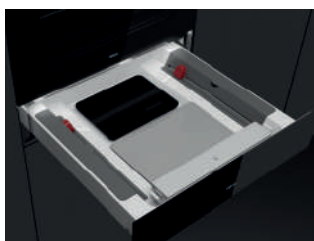

MAESTRO VS 1520 GS CRISTAL

Ref. 111600004 | EAN: 8434778008913
PRECIO 580,00 €

- Envasador al vacío Cristal Color
- **Frontal no incluido**
- Báscula de cocina
- Soporte para rollo de aluminio y transparente
- Espacio para guardar accesorios
- Autocierre
- Cierre suave