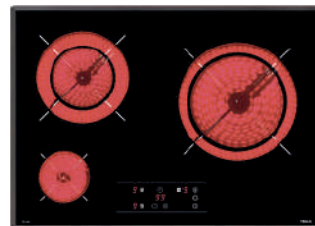

TOTAL TR 5300

Ref. 40239050 | EAN: 8421152148303
PRECIO 435,00 €

- Cristal biselado. Fondo 43,5 cm
- Touch Control con programador
- 3 zonas: 1 (Ø100mm) + 1 (Ø120/180mm) + 1 (Ø180/230 mm)
- Función golpe de cocción
- Función cronómetro con avisador
- Potencia 4.750 W