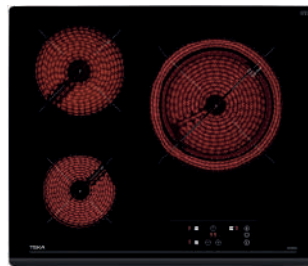

EASY TZ 6315

Ref. 40239030 | EAN: 8421152148211
PRECIO 295,00 €

- Cristal con bisel frontal
- Touch Control con programador
- 3 zonas: 1 (Ø145 mm) + 1 (Ø180 mm) + 1 (Ø210/270 mm)
- Función golpe de cocción
- Función cronómetro con avisador
- Potencia 5.400 W