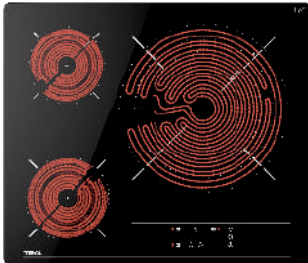

PLACAS

VITROCERÁMICAS

MAESTRO TR 951

Ref. 10210002 | EAN: 8421152086308
PRECIO 655,00 €

- Cristal biselado. Ancho 90 cm
- Touch Control con programador
- 5 zonas: 1 (Ø145mm) + 1 (Ø160 mm) + 1 (Ø180mm) + 1 (Ø120/180 mm)
- Función golpe de cocción
- Función Stop & Go
- Potencia 8.900 W

MAESTRO TRC 83631

Ref. 112530000 | EAN: 8434778008807
PRECIO 490,00 €

- Cristal biselado. Ancho 80 cm
- Touch Control con programador
- 3 zonas: 1 (Ø145 mm) + 1 (Ø180 mm) + 1 (Ø 145 / 210 / 270 mm)
- Función golpe de cocción
- Función Stop & Go
- Potencia 5.700 W