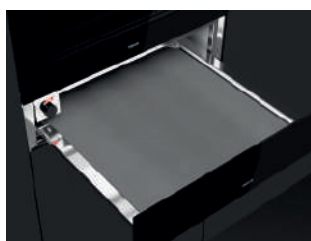

MAESTRO CP 150 GS CRISTAL

Ref. 111600003 | EAN: 8434778008906
PRECIO 420,00 €

- Calientaplatos Cristal Color
- **Frontal no incluido**
- Termostato regulable 30-80 °C
- Capacidad para 6 servicios
- Cajon telescópico
- Sistema de apertura push-pull
- Base antideslizante