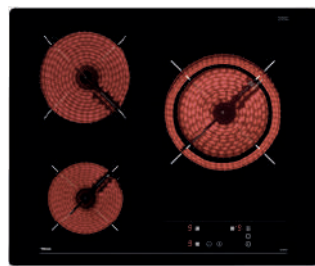

EASY TB 6310

Ref. 40239034 | EAN: 8421152148259 **CONTRACT**
PRECIO 265,00 €

- Cristal redondeado
- Touch Control
- 3 zonas: 1 (Ø145 mm)+1 (Ø180 mm) +1 (Ø180/230 mm)
- Función golpe de cocción
- Función cronómetro con avisador
- Potencia 5.100 W