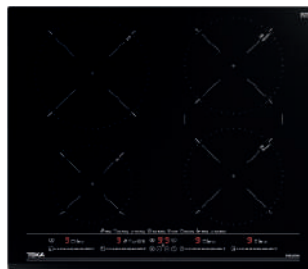

MAESTRO IZC 64630 MST

Ref. 112500022 | EAN: 8434778011722
PRECIO 630,00 €

- Sensor temperatura MasterSense
- Cristal con bisel frontal
- Touch Control Multislider con programador
- 5 zonas: 1(Ø215mm) + 2(Ø185mm) + 1 (Ø150mm) + 1Synchro con las zonas de Ø185mm
- Recetas directas con **sensores control de temperatura**
- Power Plus / Stop & Go / Potencia 7.200 W