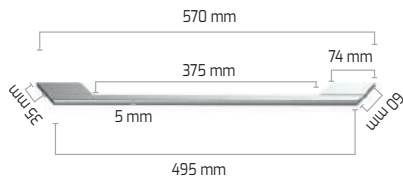

HORNOS

KIT STEAMBOX

Ref. 41599012 | EAN: 8421152150184
PRECIO 170,00 €

- Permite cocinar diferentes platos al mismo tiempo
- Cocina de forma saludable los alimentos al vapor
- Compuesto por: 2 bandejas individuales, 1 bandeja extra profunda, 1 parrilla interior y una tapa de cristal con válvula de salida

BANDEJA PRO-TITANIUM DUAL

Ref. 41599013 | EAN: 8421152150191
PRECIO 125,00 €

- Bandeja de fundición antiadherente de máxima resistencia a las rayaduras con recubrimiento Quantanium®
- Asas de silicona que aseguran un agarre cómodo y seguro
- Puede utilizarse tanto en el horno como en la vitrocerámica o inducción

PIEDRA PIZZA TERRACOTA DOUBLE COOK

Ref. 41599006 | EAN: 8421152110591
PRECIO 55,00 €

- Degusta una pizza al más puro estilo italiano, con la piedra de terracota horno de leña

KIT GUÍAS TELESCÓPICAS

Ref. (2 guías) 41599010 | EAN: 8421152150160
PRECIO 115,00 €
Ref. (1 guía) 41599011 | EAN: 8421152150177
PRECIO 60,00 €

- Kit 2 guías compuesto por:
  - Guía Full-Extension + Plus-Extension
  - Soportes cromados
- Kit 1 guía compuesto por:
  - Guía Plus-Extension
  - Soportes cromados

GUÍAS TELESCÓPICAS

Ref. 101490000 | EAN: 8434777000024
PRECIO 75,00 €

- Guía telescópica FULL EXTENSION

Ref. 111490009 | EAN: 8434778017205
PRECIO 45,00 €
· Guía telescópica PLUS EXTENSION
Pueden ser instaladas en hornos con guías cromadas

TIRADOR HORNO GEOMETRIC

Ref. 111490008 | EAN: 8434778017182
PRECIO 70,00 €

- Tirador ergonómico horno
- Estética slim geometric
- Acero inoxidable

ENCIMERAS

SET BATERÍA INDUCCIÓN

Ref. 49004840 | EAN: 8421152123621
PRECIO 240,00 €

- El set de 9 piezas de acero inoxidable está compuesto por:
  - 1 cazuela Ø 24 cm
  - 1 cazuela Ø 20 cm
  - 1 cazuela Ø 16 cm
  - 1 cacerola Ø 28 cm
  - 1 cazo Ø 16 cm
  - 4 tapas
- Apto para inducción, vitrocerámica y gas