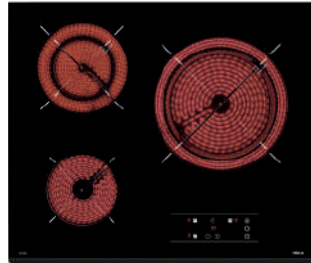

TOTAL TZ 6320

Ref. 40239010 | EAN: 8421152148143
PRECIO 355,00 €

- Cristal con bisel frontal
- Touch Control con programador
- 3 zonas: 1 (Ø145 mm) + 1 (Ø120/180 mm) + 1 (Ø210/270 mm)
- Función golpe de cocción
- Función cronómetro con avisador
- Potencia 5.600 W