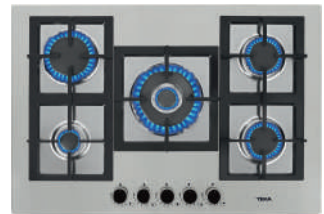

Ref. (But.) 112580001 | EAN: 8434778002959
Ref. (Nat.) 112580002 | EAN: 8434778002966
PRECIO 275,00 €

- CristalGas redondeado
- Autoencendido integrado en quemador
- Seguridad por termopar en cada quemador
- 3 quemadores gas: 1 doble (3,50 kW) + 1 (1,75 kW) + 1 (1,00 kW)
- Parrillas de fundición individuales

GAS INOX

TOTAL EFX 70.1 5G DR

1. Ref. (But.) 112610049 | EAN: 8434778019599
   PRECIO 415,00 €
2. Ancho de la placa 75 cm
   - **Gas butano con inyectores para gas natural**
   - Autoencendido integrado en quemador
   - Seguridad por termopar en cada quemador
   - 5 quemadores gas: 1 doble (4,00kW) + 2 (1,75 kW) + 1 (3,00 kW) + 1 (1,00 kW)
   - Parrillas de fundición amplia superficie