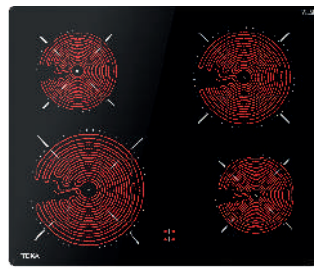

EASY TTC 64010

Ref. 112550020 | EAN: 8434778024531
PRECIO 360,00 €

- Placa vitrocerámica polivalente
- Cristal Slim Metal Frame
- Gestión a través de los mandos instalados en los paneles de control o en los hornos serie ME
- 4 zonas: 2 (Ø 145mm) + 1 (Ø 180mm) + 1 (Ø 210mm)
- Potencia 6.300 W