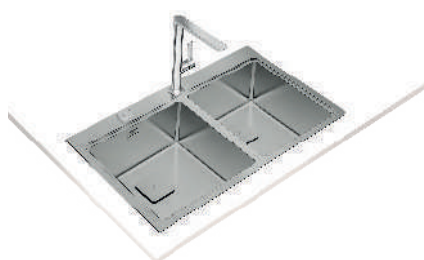

SERIE ZENIT

MAESTRO ZENIT RS15 2C 86

Ref. 115030015 | EAN: 8434778004588

PRECIO 605,00 €

- Ancho 860 mm; Fondo 520 mm
- Acero inoxidable 18/10
- R15 para facilitar limpieza
- **Silent Smart, reduce un 50% la rumorosidad**
- Desagüe automático 3¹/₂ y sifón
- Profundidad cubetas 200 mm
- Mueble de 90 cm