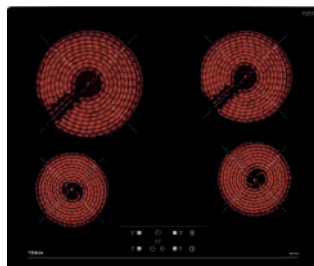

EASY TB 6415

Ref. 40239042 | EAN: 8421152148280
PRECIO 255,00 €

- Cristal redondeado
- Touch Control con programador
- 4 zonas: 2 (Ø145 mm) + 1 (Ø180 mm) + 1 (Ø210 mm) / Función golpe de cocción
- Función cronómetro con avisador
- Potencia 6.300 W