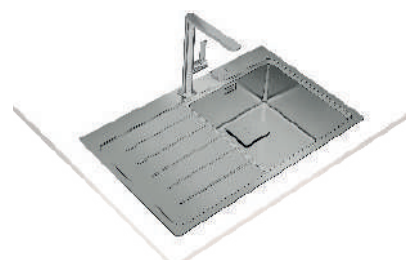

SERIE ZENIT

MAESTRO ZENIT RS15 2C 86

Ref. 115030015 | EAN: 8434778004588

PRECIO 605,00 €

- Ancho 860 mm; Fondo 520 mm
- Acero inoxidable 18/10
- R15 para facilitar limpieza
- **Silent Smart, reduce un 50% la rumorosidad**
- Desagüe automático 3¹/₂ y sifón
- Profundidad cubetas 200 mm
- Mueble de 90 cm

MAESTRO ZENIT RS15 1C 1E 86

Ref. 115100003 (Dcha) | EAN: 8434778004601

PRECIO 450,00 €

- Ancho 860 mm; Fondo 520 mm
- Acero inoxidable 18/10
- R15 para facilitar limpieza
- **Silent Smart, reduce un 50% la rumorosidad**
- Desagüe automático 3¹/₂ y sifón
- Profundidad cubeta 200 mm
- Mueble de 50 cm

MAESTRO ZENIT RS15 1C 1E 86

Ref. 115100005 (Izda) | EAN: 8434778004625

PRECIO 450,00 €

- Ancho 860 mm; Fondo 520 mm
- Acero inoxidable 18/10
- R15 para facilitar limpieza
- **Silent Smart, reduce un 50% la rumorosidad**
- Desagüe automático 3¹/₂ y sifón
- Profundidad cubeta 200 mm
- Mueble de 50 cm

SERIE FORLINEA

MAESTRO FORLINEA RS15 50.40

Ref. 115000018 | EAN: 8434778004472

PRECIO 440,00 €

- Ancho 540 mm; Fondo 500 mm
- Acero inoxidable 18/10
- Doble instalación encastrar o enrasar
- R15 para facilitar limpieza
- **Silent Smart, reduce un 50% la rumorosidad**
- Desagüe 3¹/₂ y sifón
- Profundidad cubeta 200 mm
- Mueble de 60 cm

MAESTRO FORLINEA RS15 40.40

Ref. 115000020 | EAN: 8434778004496

PRECIO 395,00 €

- Ancho 440 mm; Fondo 500 mm
- Acero inoxidable 18/10
- Doble instalación encastrar o enrasar
- R15 para facilitar limpieza
- **Silent Smart, reduce un 50% la rumorosidad**
- Desagüe 3¹/₂ y sifón
- Profundidad cubeta 200 mm
- Mueble de 50 cm