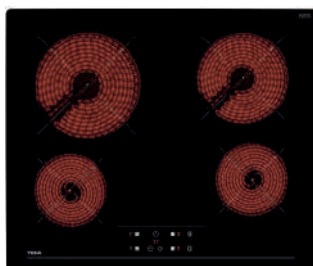

EASY TZ 6415

Ref. 40239040 | EAN: 8421152148266
PRECIO 275,00 €

- Cristal con bisel frontal
- Touch Control con programador
- 4 zonas: 2 (Ø145 mm) + 1 (Ø180 mm) + 1 (Ø210 mm) / Función golpe de cocción
- Función cronómetro con avisador
- Potencia 6.300 W