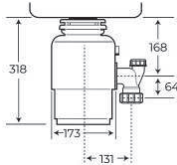

TRITURADOR DE RESIDUOS TR 550

Ref. 115890013 | EAN: 8434778010640
PRECIO 320,00 €

- Elementos de trituración en acero inox. | Protector anticorrosivo
- Sifón de adaptación incluido | Deflector de sonido
- Interruptor neumático, orificio Ø 35 mm
- Capacidad: 980 ml, potencia: 0'55 cv
- Necesario adaptador para fregaderos con válvula cuadrada o desagüe PerfectFlow