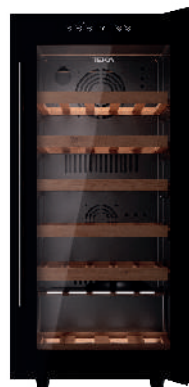

MAESTRO RVF 10032

- Ref. 113610001 | EAN: 8434778021059
PRECIO 730,00 €
- Alto 785 mm + Ancho 380 mm + Fondo 576,5 mm
 - **Vinoteca libre instalación** / 32 botellas
 - Display electrónico con control de temperatura
 - Temperatura ajustable (5-18°C)
 - 5 + 1 estantes de madera regulables en altura
 - Sistema enfriamiento SurroundAir
 - **Sistema Smart Control**
 - Sistema antivibración
 - Capacidad Total: 100 litros brutos