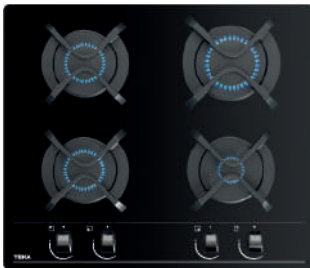

TOTAL GBC 64000

Ref. (But.) 112580005 | EAN: 8434778003635
Ref. (Nat.) 112580006 | EAN: 8434778003642
PRECIO 275,00 €

- CristalGas redondeado
- Autoencendido integrado en quemador
- Seguridad por termopar en cada quemador
- 4 quemadores gas: 1 (2,80 kW) + 1 (1,75 kW) + 1 (1,40 kW) + 1 (1,00 kW)
- Parrillas de fundición individuales