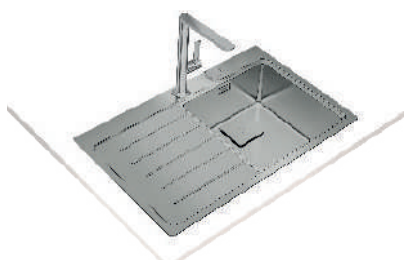

SERIE ZENIT

MAESTRO ZENIT RS15 2C 86

Ref. 115030015 | EAN: 8434778004588

PRECIO 605,00 €

- Ancho 860 mm; Fondo 520 mm
- Acero inoxidable 18/10
- R15 para facilitar limpieza
- **Silent Smart, reduce un 50% la rumorosidad**
- Desagüe automático 3¹/₂ y sifón
- Profundidad cubetas 200 mm
- Mueble de 90 cm