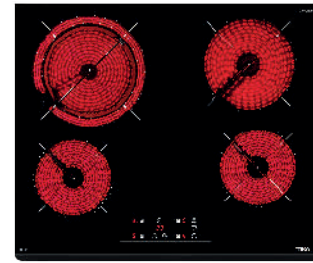

TOTAL TZ 6420

Ref. 40239020 | EAN: 8421152148174
PRECIO 335,00 €

- Cristal con bisel frontal
- Touch Control con programador
- 4 zonas: 2 (Ø145 mm) + 1 (Ø180mm) + 1 (Ø180/210 mm)
- Función golpe de cocción
- Función cronómetro con avisador
- Potencia 6.200 W