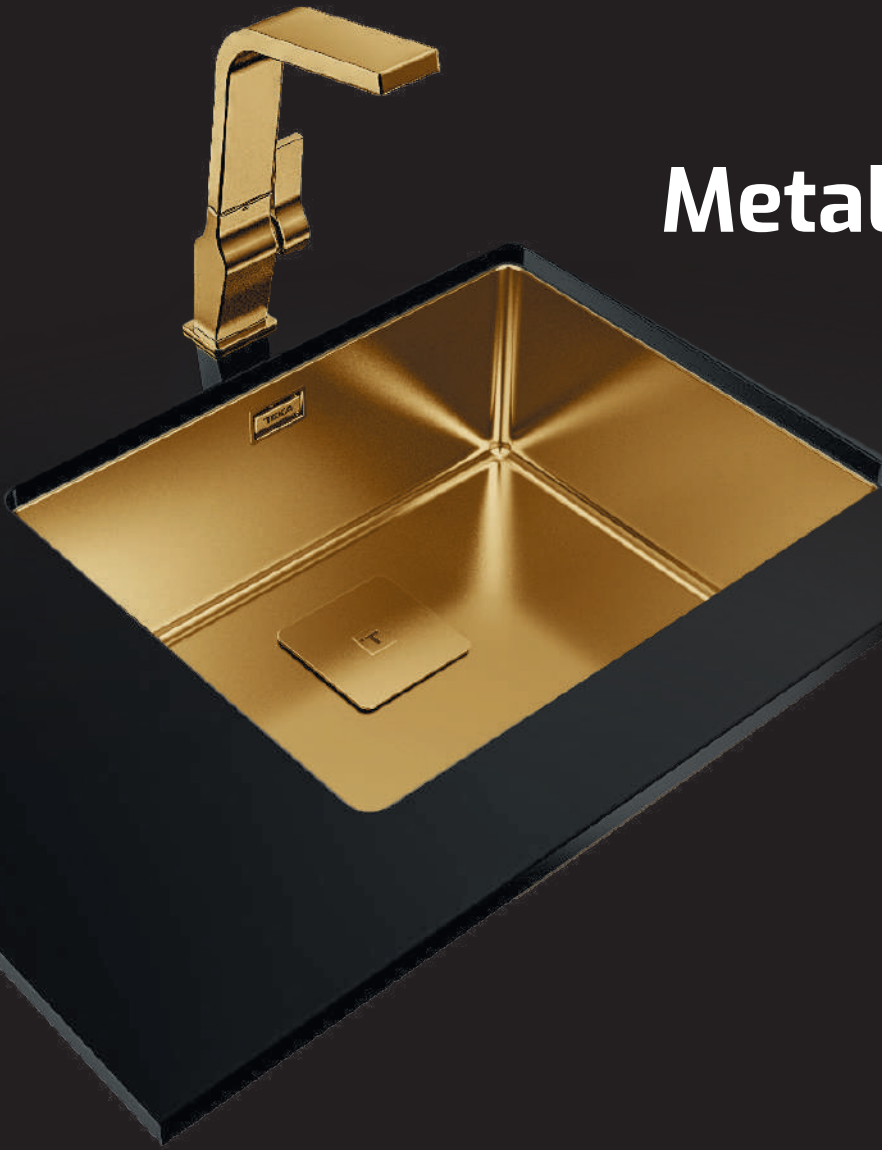

Metallic Edition

Diseño garantizado

Brass