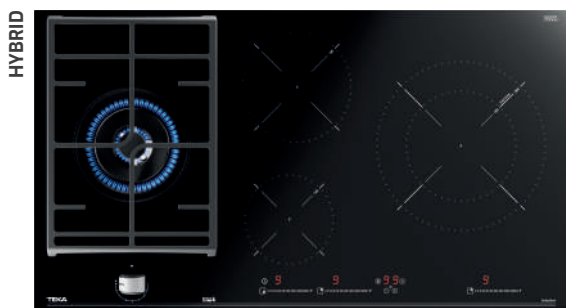

TOTAL JZC 94313

Ref. 112570115 | EAN: 8434778011265
PRECIO 1.010,00 €

- **Inducción y gas natural (incluye adaptador butano)**
- CristalGas con bisel frontal
- 9 niveles con control Exactflame
- Autoencendido integrado en quemador
- 4 zonas: 1 (Ø145mm)+ 1 (Ø180mm) + 1 (Ø180/280mm)+ 1 quemador doble (5 kw)
- Función Power Plus y Stop & Go