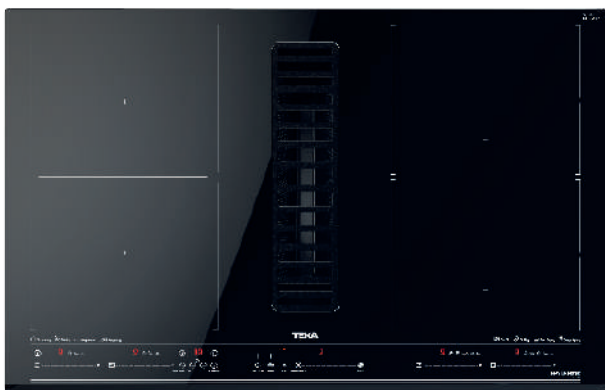

INTUITIVO Y FÁCIL DE USAR

 Solución todo en uno

 Fácil de limpiar y accesible

 Instálolo a su manera

MAESTRO MASTERSENSE AIR AFF 87601 MST

Ref. 112730000 | EAN: 8434778024982

PRECIO 2.180,00 €

- Inducción MasterSense Air con campana integrada
- Cristal con bisel frontal. Ancho 80 cm
- Touch Control MultiSlider con programador del tiempo de cocción y aspiración
- 6 zonas: 2 zonas Flex + 2 zonas de 235 x 189 mm + 2 zonas de 228 x 200 mm con **sensores de temperatura**
- 8 recetas directas de cocinado
- Función Flex / Power Plus / Stop & GO
- Campana: **Función FreshAir y Auto**
- Nueve velocidades de extracción + intensiva
- **Filtros metálicos de 12 capas**
- Depósito de grasa extraíble
- Motor Ecopower
- Extracción: int.627m3/h
- Potencia: 7.200(IH)+200(AH), Potencia sonora: min.43dB
- **Clasificación: A+**