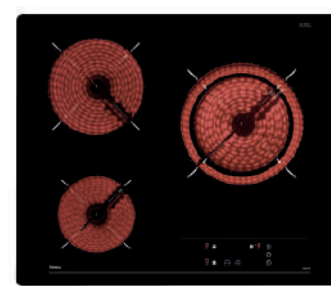

- Cristal redondeado
- Touch Control Multislidder con programador
- 3 zonas: 1(Ø280mm) + 1(Ø180mm) + 1(Ø145mm)
- Función Power Plus
- Función Stop & Go
- Potencia 5.900 W

EASY TB 6310

Ref. 40239034 | EAN: 8421152148259
PRECIO 265,00 €