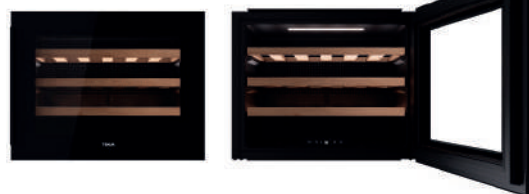

MAESTRO RVI 20041

- Ref. 113600010 | EAN: 8434778021127
PRECIO 1.290,00 €
- Alto 596 mm + Ancho 590 mm + Fondo 604 mm
 - **Vinoteca integración**/ 41 botellas
 - Display electrónico con control de temperatura
 - 2 zonas de temperatura ajustable (5-10°C y 10-18°C)
 - 3 estantes de madera regulables en altura
 - Sistema enfriamiento SurroundAir
 - **Sistema Smart Control**
 - Sistema antivibración
 - Capacidad Total: 100 litros brutos