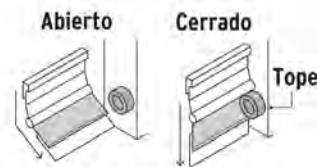

CAJA: 6  
CAJA MASTER: 30

Sistema abatible para un mejor desplazamiento

**CERRAJERÍA**

**Bisagras cuadradas 3" (76mm), acero latonado, plana, blíster 2**

**CÓDIGO:** 43242

CLAVE: BC-301PB  
UPC: 7501206671276