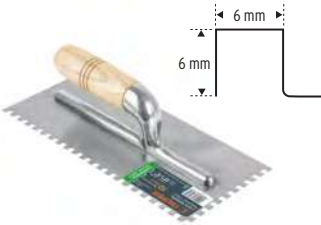

CAJA: 6
CAJA MASTER: 24

CAJA: 6
CAJA MASTER: 24

CAJA: 6
CAJA MASTER: 24

CAJA: 6
CAJA MASTER: 24

Llana, dentado cuadrado, mango madera, 280mm

CÓDIGO: 15404
CLAVE: LLMC-11
UPC: 7501206674369

TRUPER
NC: 3