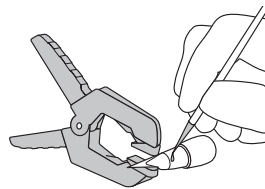

### Pinzas de resorte largo 75mm

**CÓDIGO:** 11719

CLAVE: PRE-3  
UPC: 7506240673583

TRUPER

NC: 4

CAJA: 12  
CAJA MASTER: 288