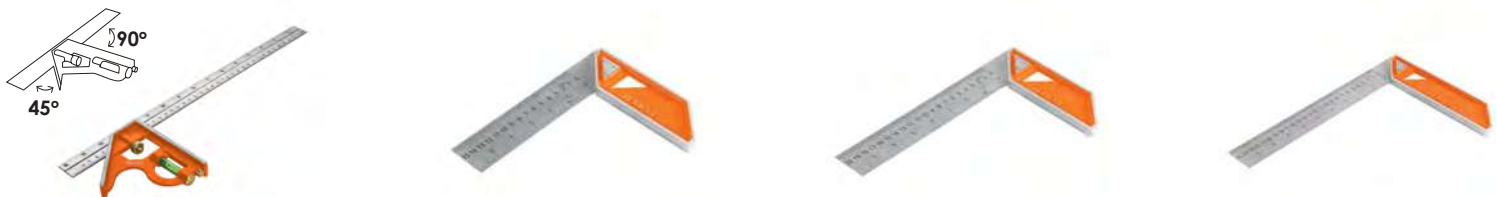

CAJA: 3
CAJA MASTER: 12

CAJA: 2
CAJA MASTER: 12

CAJA: 6
CAJA MASTER: 36

CAJA: 6
CAJA MASTER: 36

Escuadra combinada, 41cm

CÓDIGO: 14381
CLAVE: ECT-16
UPC: 7501206626474

TRUPER
NC: 3

Escuadra para carpintero, 150mm

CÓDIGO: 14370
CLAVE: EC-6
UPC: 7501206625224

TRUPER
NC: 3

Escuadra para carpintero, 200mm

CÓDIGO: 14372
CLAVE: EC-8
UPC: 7501206625231

TRUPER
NOVEDAD
NC: 3

Escuadra para carpintero, 250mm

CÓDIGO: 14374
CLAVE: EC-10
UPC: 7501206625248

TRUPER
NC: 3