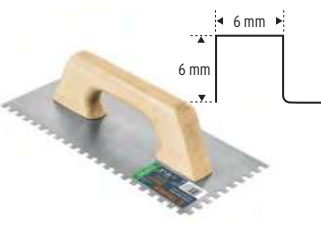

CAJA: 6
CAJA MASTER: 24

CAJA: 6
CAJA MASTER: 24

CAJA: 6
CAJA MASTER: 24

CAJA: 6
CAJA MASTER: 24

Llana, mango madera, canto cuadrado, tipo español

CÓDIGO: 11525
CLAVE: LLM-2C
UPC: 7506240666837

TRUPER
NC: 3

Llana, mango madera, canto redondo, 14", 356mm

CÓDIGO: 12397
CLAVE: LLA-14
UPC: 7506240657705

TRUPER
NC: 3