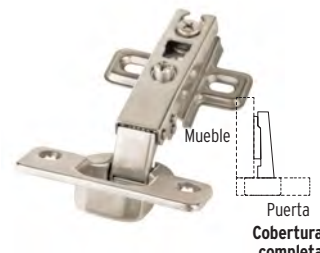

CAJA: 6
CAJA MASTER: 120

Bisagras bidimensional, 95°, cobertura media, bolsa 2 pzas

CÓDIGO: 43160
CLAVE: BIDI-95M
UPC: 7506240609452

HERMEX
NOVEDAD

NC: 3