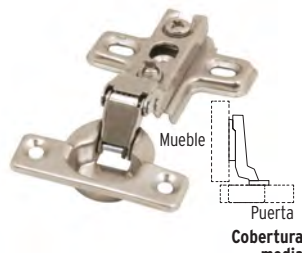

CAJA: 6
CAJA MASTER: 120

Bisagras bidimensional, 110°, cobertura media, bolsa 2 pzas

CÓDIGO: 43161
CLAVE: BIDI-110M
UPC: 7506240609469

HERMEX
NOVEDAD

NC: 3