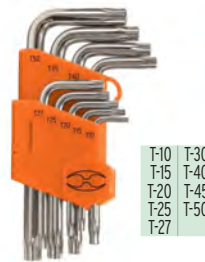

CAJA: 6
CAJA MASTER: 36

CAJA: 6
CAJA MASTER: 36

CAJA: 6
CAJA MASTER: 60

CAJA: 6
CAJA MASTER: 36