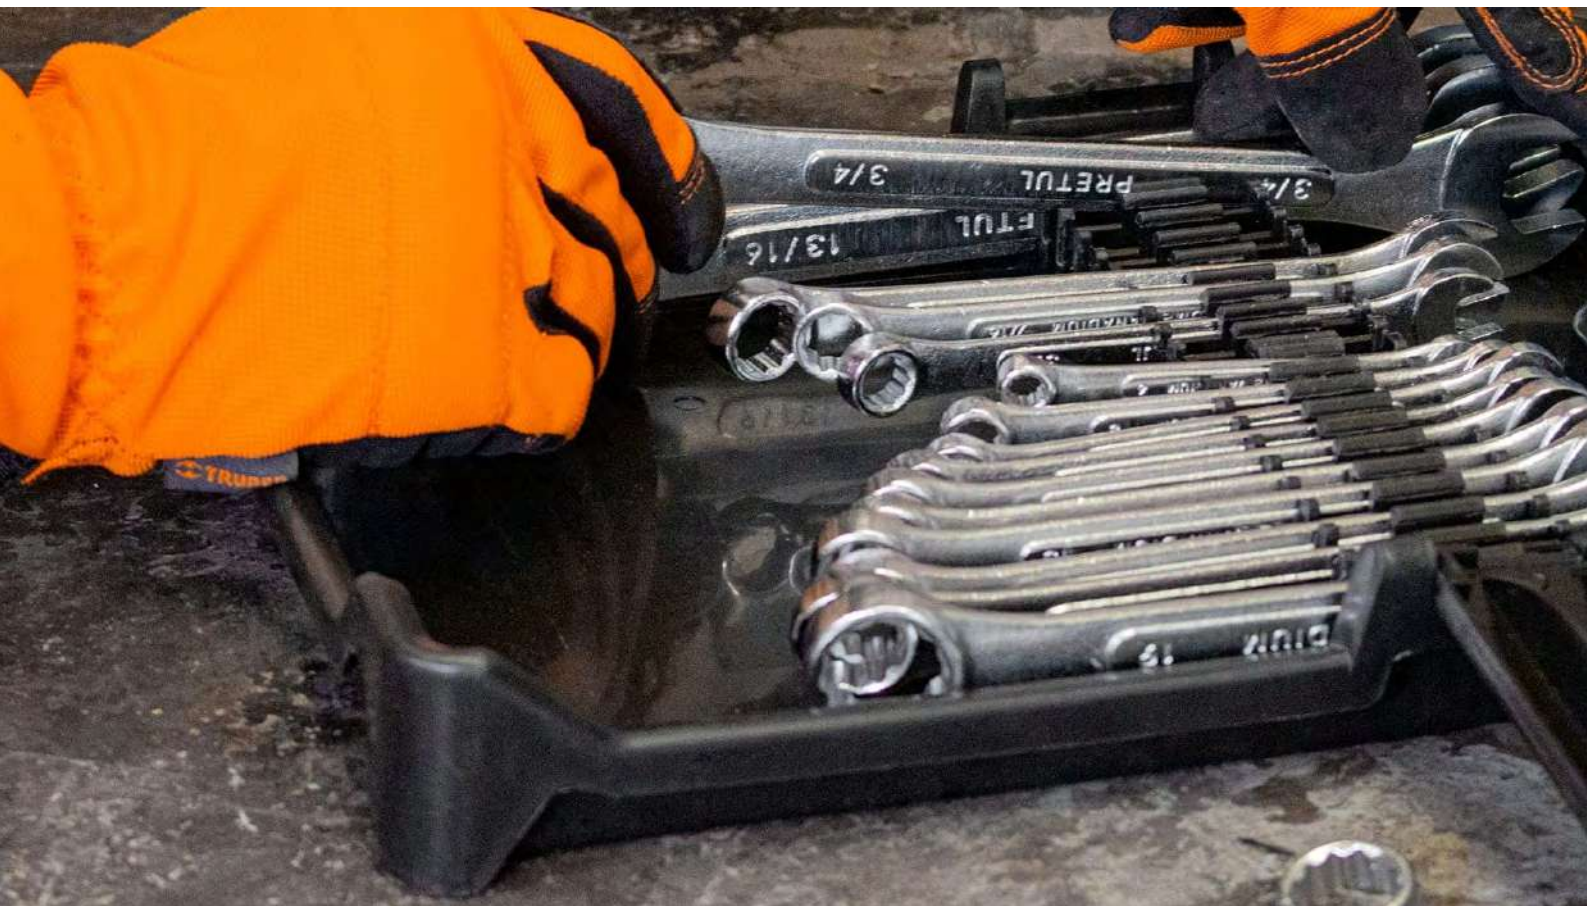

HERRAMIENTA MANUAL

LLAVES COMBINADAS CARRACA

Llave combinada con carraca, 8 x 136 mm

CÓDIGO: 15742 **TRUPER EXPERT**
CLAVE: LL-2008MX
UPC: 7501206629925 **NC: 3**

CAJA: 3
CAJA MASTER: 36

Llave combinada con carraca, 9 x 146 mm

CÓDIGO: 13619 **TRUPER EXPERT**
CLAVE: LL-2009MX
UPC: 7506240644613 **NC: 3**

CAJA: 3
CAJA MASTER: 36

Llave combinada con carraca, 10 x 154 mm

CÓDIGO: 15743 **TRUPER EXPERT**
CLAVE: LL-2010MX
UPC: 7501206629932 **NC: 3**

CAJA: 3
CAJA MASTER: 36

Llave combinada con carraca, 11 x 160 mm

CÓDIGO: 13620 **TRUPER EXPERT**
CLAVE: LL-2011MX
UPC: 7506240644620 **NC: 3**

CAJA: 3
CAJA MASTER: 36

Llave combinada con carraca, 12 x 166 mm

CÓDIGO: 15744 **TRUPER EXPERT**
CLAVE: LL-2012MX
UPC: 7501206629949 **NC: 3**

CAJA: 3
CAJA MASTER: 36

Llave combinada con carraca, 13 x 174 mm

CÓDIGO: 15745 **TRUPER EXPERT**
CLAVE: LL-2013MX
UPC: 7501206629956 **NC: 3**

CAJA: 3
CAJA MASTER: 36

Llave combinada con carraca, 14 x 186 mm

CÓDIGO: 15746 **TRUPER EXPERT**
CLAVE: LL-2014MX
UPC: 7501206629963 **NC: 3**

CAJA: 3
CAJA MASTER: 36

Llave combinada con carraca, 15 x 194 mm

CÓDIGO: 15747 **TRUPER EXPERT**
CLAVE: LL-2015MX
UPC: 7501206629970 **NC: 3**

CAJA: 3
CAJA MASTER: 36