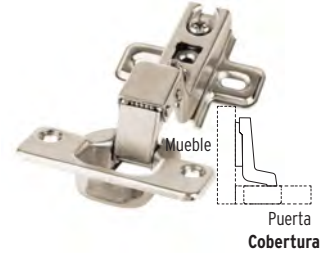

CAJA: 6
CAJA MASTER: 120