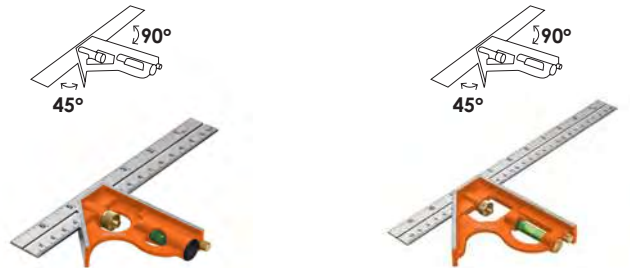

**TRUPER**  
NC: 3

Escuadra combinada, 15cm

**CÓDIGO:** 14369  
CLAVE: ECT-6  
UPC: 7501206626467

**TRUPER**  
NC: 3

Escuadra combinada, 30cm

**CÓDIGO:** 14380  
CLAVE: ECT-12  
UPC: 7501206630457

**TRUPER**  
NC: 3