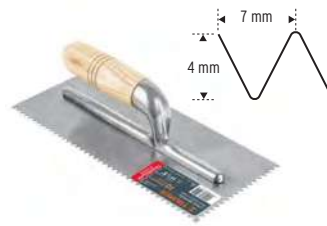

Llana, dentado triángulo, mango madera, 280mm

CÓDIGO: 15403
CLAVE: LLM-D-11
UPC: 7501206631911

TRUPER
NC: 3