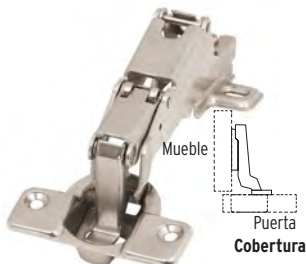

CAJA: 4
CAJA MASTER: 120

Bisagras bidimensional, 165°, bolsa 2 piezas

CÓDIGO: 43163

CLAVE: BIDI-165C
UPC: 7506240609483

HERMEX NOVEDAD

NC: 3

CAJA: 4
CAJA MASTER: 48

Bisagras bidimensional, brazo corto, bolsa 2 piezas

CÓDIGO: 43164

CLAVE: BIDI-FF
UPC: 7506240609490

HERMEX NOVEDAD

NC: 3