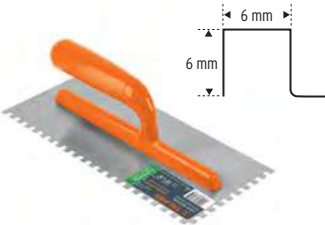

Llana, dentado cuadrado, mango plástico, 280mm

CÓDIGO: 15413
CLAVE: LLP-6C
UPC: 7501206674352

TRUPER
NC: 3

Llana, mango madera, canto recto, tipo español

CÓDIGO: 11392
CLAVE: LLM-2
UPC: 7506240666813

TRUPER
NC: 3