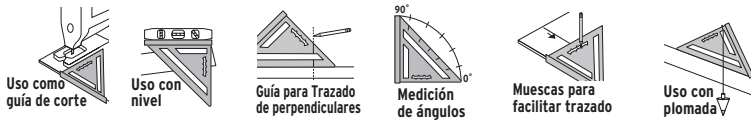

**TRUPER**  
NC: 3

Escuadra combinada, 15cm

**CÓDIGO:** 14369  
CLAVE: ECT-6  
UPC: 7501206626467

**TRUPER**  
NC: 3

Escuadra combinada, 30cm

**CÓDIGO:** 14380  
CLAVE: ECT-12  
UPC: 7501206630457

**TRUPER**  
NC: 3