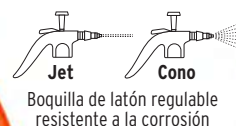

Boquilla de latón regulable resistente a la corrosión