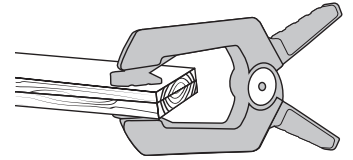

Pinzas de resorte largo 100mm

CÓDIGO: 17700

CLAVE: PRE-4
UPC: 7501206625323

TRUPER

NC: 4

CAJA: 4
CAJA MASTER: 24

Pinzas de resorte largo 150mm

CÓDIGO: 17701

CLAVE: PRE-6
UPC: 7501206625330

TRUPER

NC: 4

CAJA: 4
CAJA MASTER: 24

Pinzas de resorte largo 200mm

CÓDIGO: 17702

CLAVE: PRE-8
UPC: 7501206625347

TRUPER

NC: 4

CAJA: 4
CAJA MASTER: 24

Pinzas de resorte mini 50mm

CÓDIGO: 11718

CLAVE: PRE-2
UPC: 7506240673576

TRUPER

NC: 4

CAJA: 12
CAJA MASTER: 288

Pinzas de resorte largo 75mm

CÓDIGO: 11719

CLAVE: PRE-3
UPC: 7506240673583

TRUPER

NC: 4

CAJA: 12
CAJA MASTER: 288

HERRAMIENTA MANUAL

Probador de voltaje AC/DC

CÓDIGO: 18334

CLAVE: PROVO-3
UPC: 7506240626480

TRUPER

NC: 3

CAJA: 6
CAJA MASTER: 72

Probador de polaridad

CÓDIGO: 18335

CLAVE: PROVO-4
UPC: 7506240626497

TRUPER

NOVEDAD

NC: 3

CAJA: 6
CAJA MASTER: 72

Probador de voltaje digital

CÓDIGO: 18333

CLAVE: PROVO-1
UPC: 7506240626473

TRUPER

NC: 3

CAJA: 6
CAJA MASTER: 72

Probador de corriente 20cm

CÓDIGO: 13986

CLAVE: PROCO-20
UPC: 7501206610978

TRUPER

TRUPER

NC: 3

CAJA: 6
CAJA MASTER: 36

Probador de circuito 1 m, con caimán

CÓDIGO: 13985

CLAVE: PROCO-20X
UPC: 7501206610985

TRUPER

NOVEDAD

NC: 3

CAJA: 6
CAJA MASTER: 36

Probador corriente directa, destornillador 14cm

CÓDIGO: 13987

CLAVE: PROCO-14X
UPC: 7501206671955

TRUPER

NC: 3

CAJA: 12
CAJA MASTER: 288

Probador corriente alterna, destornillador 14cm

CÓDIGO: 13988

CLAVE: PROCO-14
UPC: 7501206671931

TRUPER

NC: 3

CAJA: 12
CAJA MASTER: 576

Probador corriente alterna, destornillador 19cm

CÓDIGO: 13989

CLAVE: PROCO-19
UPC: 7501206671948

TRUPER

TRUPER

NC: 3

CAJA: 12
CAJA MASTER: 480