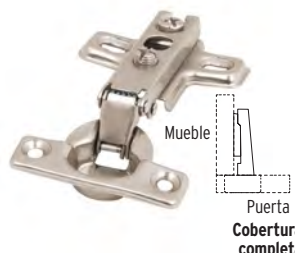

CAJA: 6
CAJA MASTER: 120

Bisagras bidimensional, 110°, cobertura completa, bolsa 2pz

CÓDIGO: 43157
CLAVE: BIDI-110C
UPC: 7506240609421

HERMEX
NOVEDAD

NC: 3