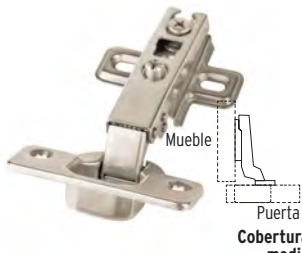

CAJA: 6
CAJA MASTER: 120

Bisagras bidimensional, 95°, cobertura interna, bolsa 2 pzas

CÓDIGO: 43158
CLAVE: BIDI-95I
UPC: 7506240609438

HERMEX
NOVEDAD

NC: 3