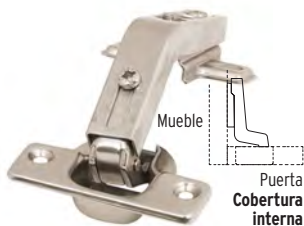

Bisagras bidimensional, 135°, bolsa 2 piezas

CÓDIGO: 43162

CLAVE: BIDI-135
UPC: 7506240609476

HERMEX NOVEDAD

NC: 3