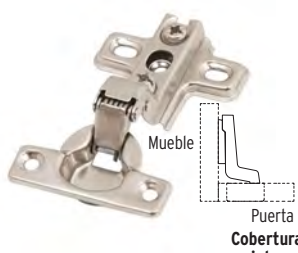

CAJA: 6
CAJA MASTER: 120

Bisagras bidimensional, 110°, cobertura interna, bolsa 2pz

CÓDIGO: 43159
CLAVE: BIDI-110I
UPC: 7506240609445

HERMEX
NOVEDAD

NC: 3