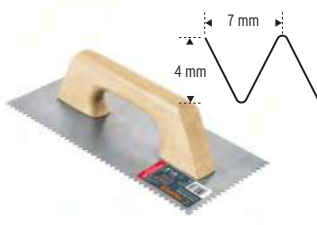

Llana, mango madera, canto triangular, tipo español

CÓDIGO: 11524
CLAVE: LLM-2D
UPC: 7506240666820

TRUPER
NC: 3