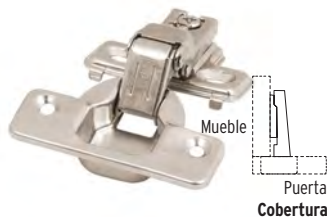

CAJA: 4  
CAJA MASTER: 120

**CERRAJERÍA**

**CANDADOS**

Candados de latón, 40mm, gancho corto, blister 4 piezas

**CÓDIGO:** 43445

CLAVE: CL-40X4  
UPC: 7501206673805

**HERMEX NOVEDAD**

NC: 2