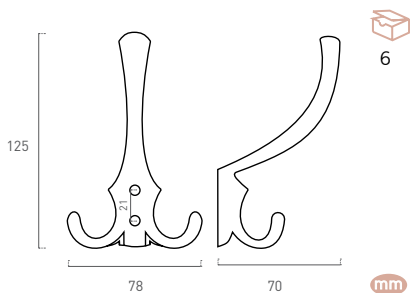

# nesu® Hooks&Hangers

Ganchos pared Wall hooks

983CR

983BL

983NE

983

Zamak zamak

mm