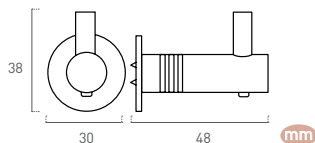

# nesu® Hooks&Hangers

Ganchos pared Wall hooks

983CR

983BL

983NE

983

Zamak zamak

mm