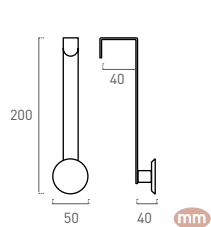

943F

Acero ABS steel abs

4