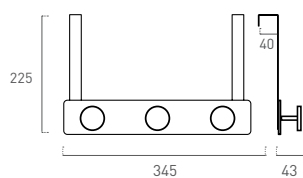

# nesu® Hooks&Hangers

Perchas sobre Puerta Overdoor hangers

MAX  
4 cm

9600CR

9600

Acero steel

mm

9600BLNC