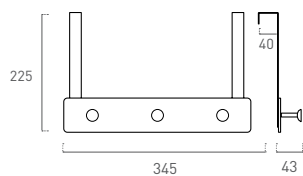

9601

Acero steel

9601CR