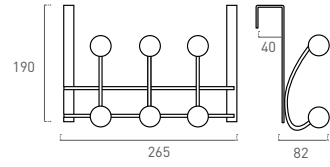

# nesu® Hooks&Hangers

Perchas sobre Puerta Overdoor hangers

902

Acero ABS steel abs

MAX  
4 cm

Con Colgador y EAN  
Euroslot & Barcode

3

mm