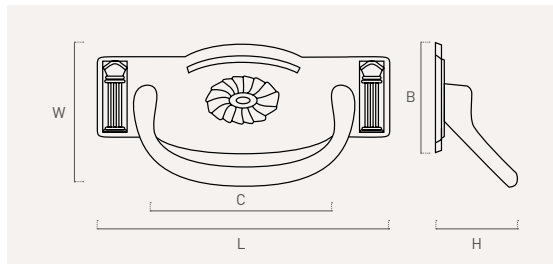

277

zamak

Color	Cod.	Ref.	C	L	W	H	B	
70	<b>2772C</b>	277.32.70	32	64	32	23	28	12
	<b>2774C</b>	277.64.70	64	94	44	24	36	12

278

zamak

Color	Cod.	Ref.	C	L	W	H	B	
70	<b>2782C</b>	278.32.70	32	64	32	15	28	12
	<b>2784C</b>	278.64.70	64	94	44	24	36	12