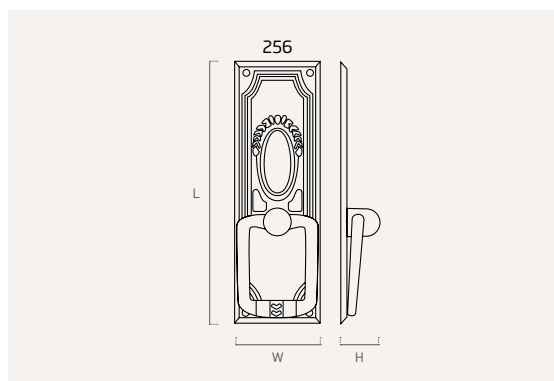

zamak

Color	Cod.	Ref.	L	W	H	B	
	<b>2550C</b>	255.85.70	<b>84</b>	40	13	32	12

256

zamak

Color	Cod.	Ref.	L	W	H	B	
	<b>2560C</b>	256.80.70	<b>80</b>	27	12	12	

256K

zamak

Color	Cod.	Ref.	L	W	H	B	
	<b>2561C</b>	256K.80.70	<b>80</b>	27	12	12	