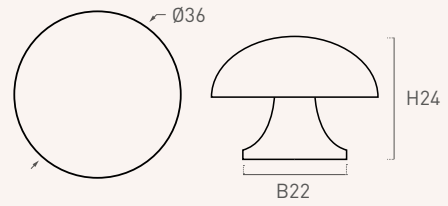

1065

latón brass

Color	Cod.	Ref.	Ø	H	B	Box
	1065A	1065A.37.70	36	24	22	12
	1065B	1065B.37.70	36	24	22	12
	1065C	1065C.37.70	36	24	22	12

Surtido/ Assortment

1065SU	1065.37.35	36	24	22	18

121

cobre-latón cooper-brass