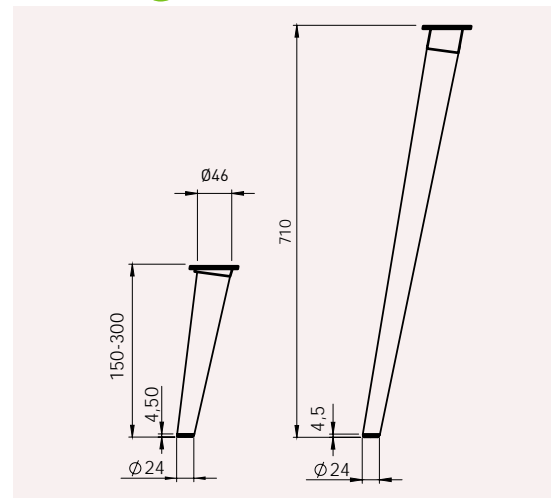

5087  PEFC/14-35-00303 **madera** wood

Color	Cod.	Ref.	H	Ø
	<b>50871BL</b>	5087.150.03	<b>150</b>	8
03	<b>50873BL</b>	5087.300.03	<b>300</b>	8
	<b>50877BL</b>	5087.710.03	<b>710</b>	4
	<b>50871NE</b>	5087.150.08	<b>150</b>	8
08	<b>50873NE</b>	5087.300.08	<b>300</b>	8
	<b>50877NE</b>	5087.710.08	<b>710</b>	4
	<b>50871HC</b>	5087.150.60	<b>150</b>	8
60	<b>50873HC</b>	5087.300.60	<b>300</b>	8
	<b>50877HC</b>	5087.710.60	<b>710</b>	4
	<b>50871HCB</b>	5087.150.60B	<b>150</b>	8
60	<b>50873HCB</b>	5087.300.60B	<b>300</b>	8
	<b>50877HCB</b>	5087.710.60B	<b>710</b>	4
	<b>50871HN</b>	5087.150.62	<b>150</b>	8
62	<b>50873HN</b>	5087.300.62	<b>300</b>	8
	<b>50877HN</b>	5087.710.62	<b>710</b>	4
	<b>50871HNB</b>	5087.150.62B	<b>150</b>	8
62	<b>50873HNB</b>	5087.300.62B	<b>300</b>	8
	<b>50877HNB</b>	5087.710.62B	<b>710</b>	4