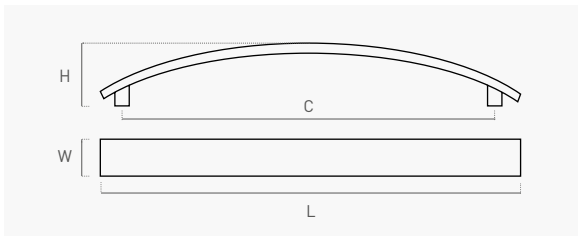

874

zamak

Color	Cod.	Ref.	C	L	W	H	
	874625	874.96.101	96	116	15	21	12
	874825	874.128.101	128	148	15	25	12
☒ 101	874025	874.160.101	160	178	15	25	12
	874225	874.192.101	192	204	15	25	12
	874425	874.224.101	224	244	15	25	12

894

zamak