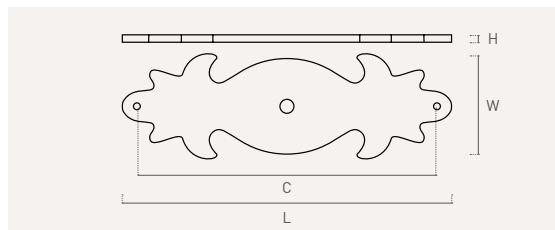

## 272

zamak

Color	Cod.	Ref.	L	W	H	C	
70	<b>2720C</b>	272.115.70	<b>115</b>	34	13	103	12
77	<b>2720N</b>	272.115.77	<b>115</b>	34	13	103	12
80	<b>2720P</b>	272.115.80	<b>115</b>	34	13	103	12

273

zamac

Color	Cod.	Ref.	L	W	H	C	
70	<b>2730C</b>	273.115.70	115	34	2	103	12
77	<b>2730N</b>	273.115.77	115	34	2	103	12
80	<b>2730P</b>	273.115.80	115	34	2	103	12