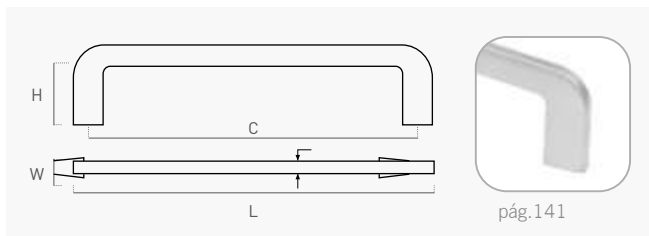

895

zamak

pág.145

Color	Cod.	Ref.	C	L	W	H	
	895022	895.160.08	160	172	14	22	12

886

zamac

Color	Cod.	Ref.	C	L	W	H	
03	<b>886021</b>	886.160.03	<b>160</b>	175	8	32	12
	<b>886221</b>	886.192.03	<b>192</b>	206	8	32	12
	<b>886022</b>	886.160.08	<b>160</b>	175	8	32	12
08	<b>886222</b>	886.192.08	<b>192</b>	206	8	32	12