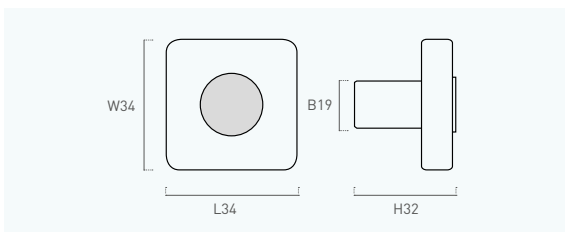

621S PEFC® PEFC/14-35-00303 **madera wood**

Color	Cod.	Ref.	L	W	B	H	Icon
03	621BLS	621S.30.03	34	34	19	32	12
11	621RSS	621S.30.11	34	34	19	32	12
12	621VES	621S.30.12	34	34	19	32	12
14	621AZS	621S.30.14	34	34	19	32	12
21	621ARS	621S.30.21	34	34	19	32	12

Surtido/ Assortment

621SUS	621S.30.35	34	34	19	32	25