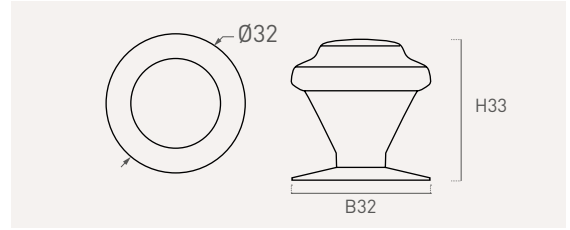

1081

hierro iron

Color	Cod.	Ref.	Ø	H	B	
70	1081BR	1081.32.70	32	33	32	12
75	1081NE	1081.32.75	32	33	32	12