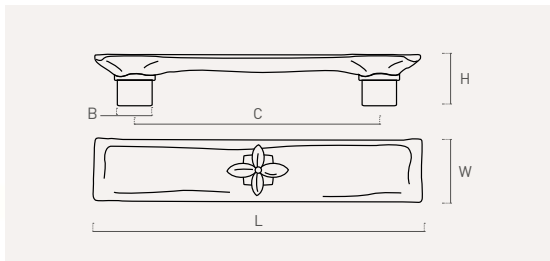

240

zamak

Color	Cod.	Ref.	C	L	W	B	H	
	2404C	240.64.73	64	94	24	10	19	12
	2406C	240.96.73	96	130	24	10	19	12
	2404P	240.64.80	64	94	24	10	19	12
	2406P	240.96.80	96	130	24	10	19	12