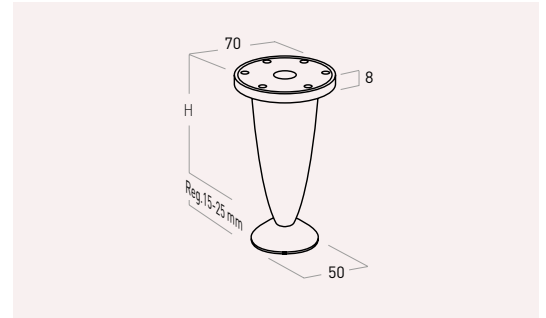

5009

ABS

Color	Cod.	Ref.	H	Icon
☐ 90	5009AL	5009.125.90	130	8
☐ 93	5009CR	5009.125.93	130	8