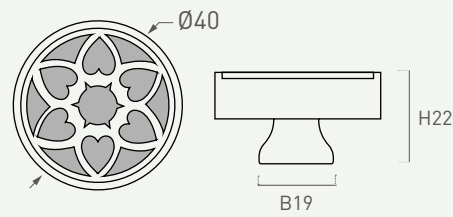

1073

latón-resina brass-resin

Color	Cod.	Ref.	Ø	H	B	Icon
46	1073LT	1073.40.46	40	20	19	12

1074

latón-resina brass-resin

Color	Cod.	Ref.	Ø	H	B	Icon
08	1074LT	1074.40.08	40	22	19	12

1075

latón-madera brass-wood