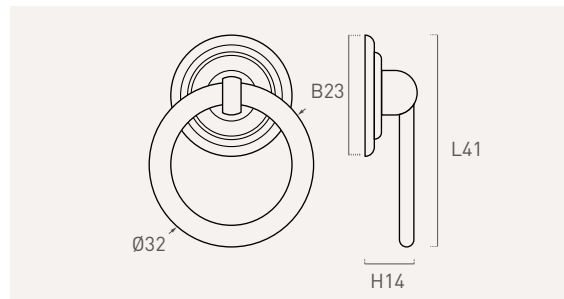

347

zamak

Color	Cod.	Ref.	Ø	H	B	⊞
31	34731	347.25.31	25	22	15	12
74	347BR	347.25.74	25	22	15	12
77	347NE	347.25.77	25	22	15	12
80	347PT	347.25.80	25	22	15	12
98	347CB	347.25.98	25	22	15	12

175

zamak

Color	Cod.	Ref.	Ø	L	H	B	⊞
31	17531	175.60.31	60	76	16	20	12
74	175BR	175.60.74	60	76	16	20	12
77	175NE	175.60.77	60	76	16	20	12
80	175PT	175.60.80	60	76	16	20	12
98	175CB	175.60.98	60	76	16	20	12

176

zamak

Color	Cod.	Ref.	Ø	L	H	B	⊞
31	17631	176.32.31	32	41	14	23	12
74	176BR	176.32.74	32	41	14	23	12
77	176NE	176.32.77	32	41	14	23	12
80	176PT	176.32.80	32	41	14	23	12
98	176CB	176.32.98	32	41	14	23	12