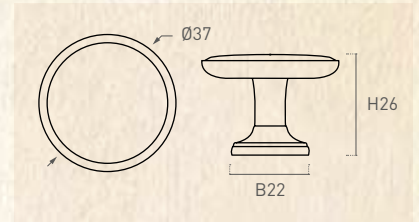

22

23

24

25

26

450  PEFC/14-35-00303 madera wood

550 metal

Ø	H	B	Icon
40	30	30	