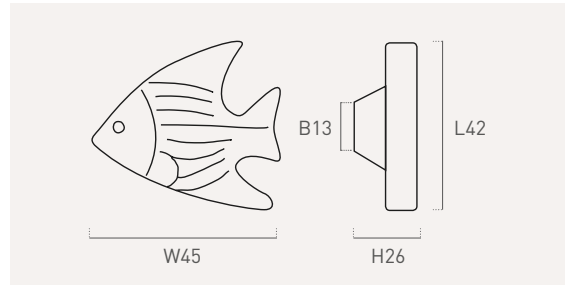

503

latón brass

Color	Cod.	Ref.	L	W	H	B	📦
70	503L2	503.47.70	42	45	26	13	12