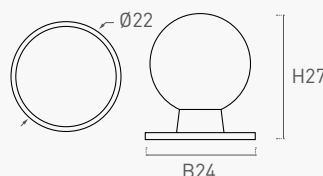

pág. 175

Color	Cod.	Ref.	Ø	H	B	📦
73	24515	24.23.73	22	27	24	12
96	24503	24.23.96	22	27	24	12