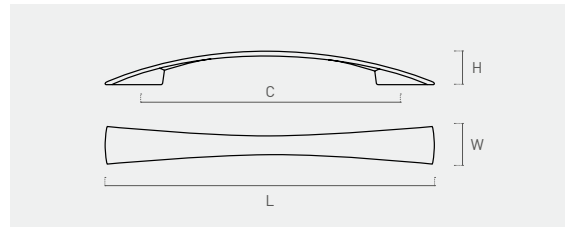

99

zamak

Color	Cod.	Ref.	C	L	W	H	
	<b>99617</b>	99.96.94	<b>96</b>	121	12-16	17	12
94	<b>99817</b>	99.128.94	<b>128</b>	157	13-19	25	12

57

zamak

Color	Cod.	Ref.	C	L	W	H	
92	<b>57602</b>	57.96.92	<b>96</b>	151	8-18	22	12
	<b>57802</b>	57.96.92	<b>128</b>	184	8-18	21	12
93	<b>57601</b>	57.96.93	<b>96</b>	151	8-18	22	12
	<b>57801</b>	57.128.93	<b>128</b>	184	8-18	21	12
94	<b>57617</b>	57.96.94	<b>96</b>	151	8-18	22	12
	<b>57817</b>	57.128.94	<b>128</b>	184	10-21	21	12