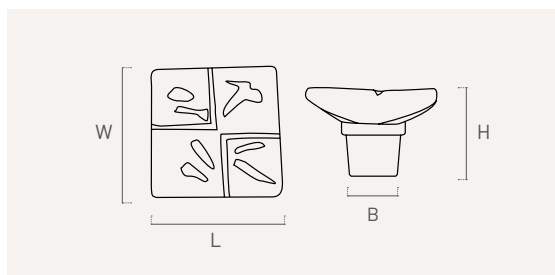

249

zamak

Color	Cod.	Ref.	L	W	H	B	
	2492C	249.20.73	20	20	17	8	12
	2497C	249.26.73	26	26	18	10	12
	2493C	249.33.73	33	33	18	13	12
	2492P	249.20.80	20	20	17	8	12
	2497P	249.26.80	26	26	18	10	12
	2493P	249.33.80	33	33	18	13	12