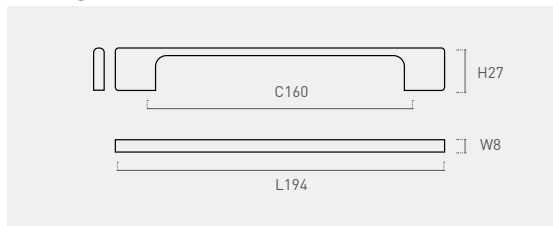

37

zamak

Color	Cod.	Ref.	L	W	B	H	☰
92	<b>37502</b>	37.23.92	17	23	17	20	12
93	<b>37501</b>	37.23.93	17	23	17	20	12

773

ABS

Color	Cod.	Ref.	C	L	W	H	Icon
03	<b>7730BL</b>	773.160.03	160	194	8	27	12
08	<b>7730NE</b>	773.160.08	160	194	8	27	12
94	<b>7730CR</b>	773.160.94	160	194	8	27	12