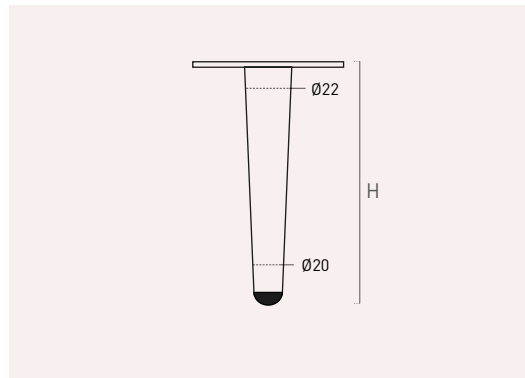

5090

acero steel

A GRANEL BULK	Color	Cod.	Ref.	H	
	03	50901BL	5090.150.03	150	4
	08	50901NE	5090.150.08	150	4
	96	50901OR	5090.150.96	150	4

B5090

Con Colgador y EAN
Euroslot & Barcode

03	B50901BL	B5090.150.03	150	4
08	B50901NE	B5090.150.08	150	4
96	B50901OR	B5090.150.96	150	4

5091

acero steel