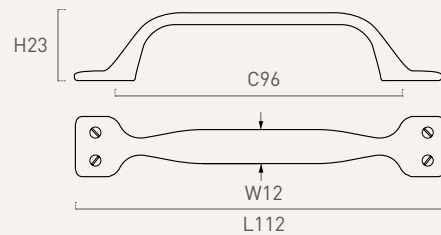

177

zamak

Color	Cod.	Ref.	C	L	W	H	☒
31	17731	177.64.31	64	82	24	18	12
74	177BR	177.64.74	64	82	24	18	12
77	177NE	177.64.77	64	82	24	18	12
80	177PT	177.64.80	64	82	24	18	12
98	177CB	177.64.98	64	82	24	18	12

227

zamak

Color	Cod.	Ref.	C	L	W	H	☒
31	22731	227.96.31	96	127	12	23	12
74	227C1	227.96.74	96	127	12	23	12
77	227NE	227.96.77	96	127	12	23	12
80	227PT	227.96.80	96	127	12	23	12
98	227CB	227.96.98	96	127	12	23	12