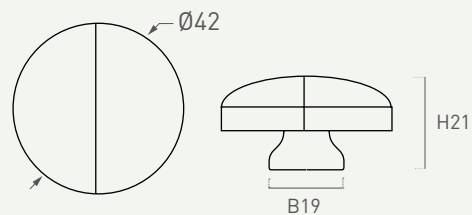

1076

resina-madera resin-wood