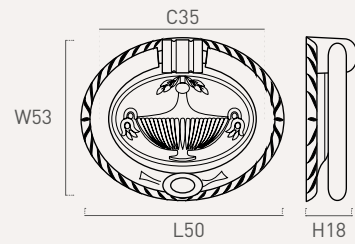

220

zamak

Color	Cod.	Ref.	L	W	H	C	
31	220LT1	220.50.31	50	43	18	35	12
74	220B1	220.50.74	50	43	18	35	12
87	220BBB1	220.50.87	50	43	18	35	12
88	220BPB1	220.50.88	50	43	18	35	12