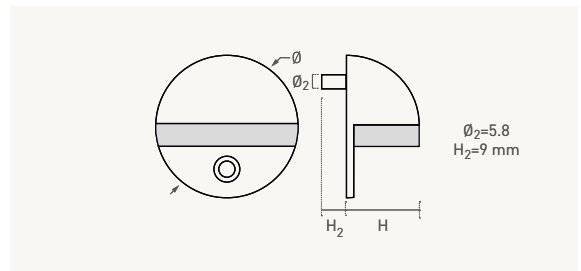

Color	Cod.	Ref.	Ø	H	⊞
95	<b>8348AI</b>	834.44.95	44	25	12

495 (Granel)  PEFC/14-35-00303 wood

Adhesive

Color	Cod.	Ref.	Ø	B	H	
	<b>495AZ2</b>	495.32.02	37	30	31	6
	<b>495BL</b>	495.32.03	37	30	31	6
	<b>495MG</b>	495.32.04	37	30	31	6
	<b>495NA</b>	495.32.07	37	30	31	6
	<b>495NE</b>	495.32.08	37	30	31	6
	<b>495VE</b>	495.32.09	37	30	31	6
	<b>495RJ</b>	495.32.10	37	30	31	6
	<b>495RS</b>	495.32.11	37	30	31	6
	<b>495AZ</b>	495.32.14	37	30	31	6
	<b>495BE</b>	495.32.21	37	30	31	6
	<b>495CH</b>	495.32.23	37	30	31	6
	<b>495SP</b>	495.32.59	37	30	31	12
	<b>495HN</b>	495.32.62	37	30	31	12
	<b>495RB</b>	495.32.67	37	30	31	12