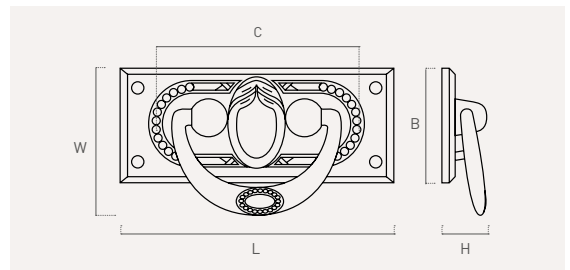

zamak

Color Cod. Ref. L W H B

73 **2442C** 244.30.73 **30 40 15 31 12**

245

zamak

Color Cod. Ref. L W H B C

73 **2452C** 245.68.73 **68 38 12 12 55 12**  
**2453C** 245.97.73 **97 45 15 15 83 12**

255