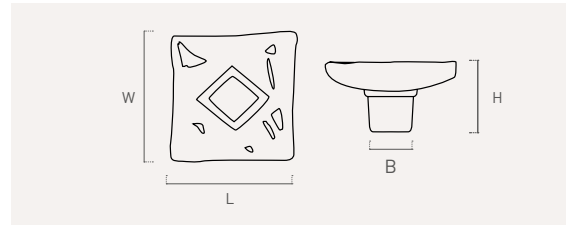

231

zamak

Color	Cod.	Ref.	L	W	H	B	
	2312C	231.20.73	20	20	17	8	12
(73)	2317C	231.26.73	26	26	18	10	12
	2313C	231.33.73	33	33	18	13	12
	2312P	231.20.80	20	20	17	8	12
(80)	2317P	231.26.80	26	26	18	10	12
	2313P	231.33.80	33	33	18	13	12