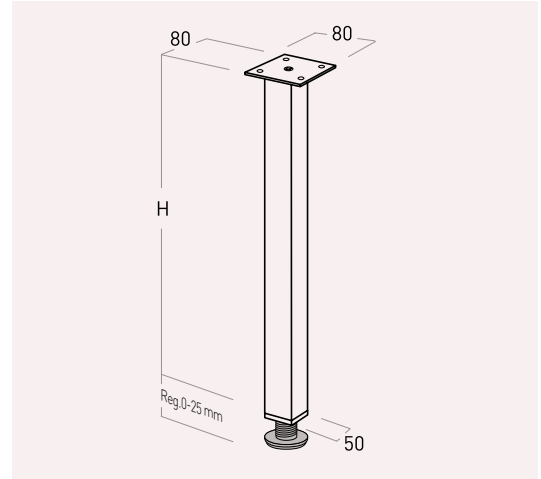

03-Blanco  
White

08-Negro  
Black

90-Aluminio  
Aluminium

93-Cromo Brillo  
Bright Chrome

95-Níquel cepillado  
Brushed Nickel

5097

acero steel

Color	Cod.	Ref.	H	
<input type="radio"/>	<b>50977BL</b>	5097.710.03	<b>710</b>	4
<input checked="" type="radio"/>	<b>50977NE</b>	5097.710.08	<b>710</b>	4
<input type="radio"/>	<b>50977AL</b>	5097.710.90	<b>710</b>	4
<input type="radio"/>	<b>50977CR</b>	5097.710.93	<b>710</b>	4
<input type="radio"/>	<b>50977IN</b>	5097.710.95	<b>710</b>	4