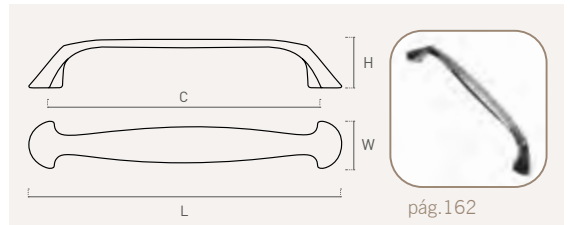

56

zamak

Color	Cod.	Ref.	C	L	W	H	
72	56406	56.64.72	64	102	10	22	12
74	56418	56.64.74	64	102	10	22	12

62

zamak

Color	Cod.	Ref.	C	L	W	H	
31	62631	62.96.73	96	127	18	24	12
	62831	62.128.73	128	165	20	24	12
73	62615	62.96.73	96	127	18	24	12
	62815	62.128.73	128	165	20	24	12
74	62618	62.96.74	96	127	18	24	12
	62818	62.128.74	128	165	20	24	12
80	626PT	62.96.80	96	127	18	24	12
98	62620	62.96.98	96	127	18	24	12
	62820	62.128.98	128	165	20	24	12

63

zamak

Color	Cod.	Ref.	C	L	W	H	
73	63615	63.96.73	96	118	14-18	23	12
	63815	63.128.73	128	150	16-20	25	12
74	63618	63.96.74	96	118	14-18	23	12
	63818	63.128.74	128	150	16-20	25	12