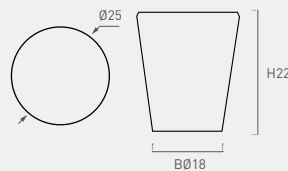

pág.149

Color	Cod.	Ref.	Ø	B	H	📦
91	34714	34.25.91	25	18	22	12
101	34725	34.25.101	25	18	22	12