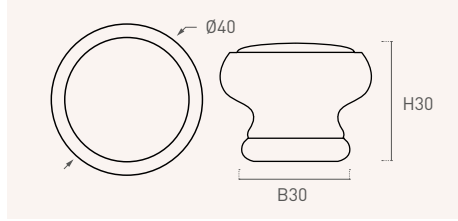

# Classic Bikes

33

34

35

450 PEFC/14-35-00303 madera wood

Ø	H	B	Icon
40	30	30	

550 metal

Ø	H	B	Icon
37	26	22	