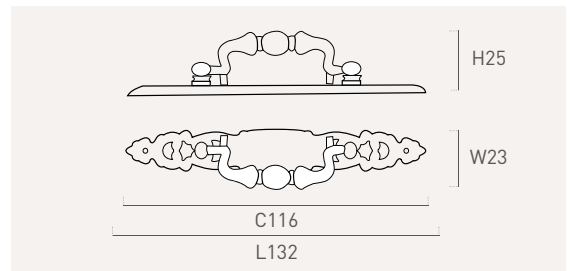

296

zamak

Color	Cod.	Ref.	C	L	W	H	
31	296LT3	296.135.31	116	132	37	18	12
74	296BR3	296.135.74	116	132	37	18	12
77	296NE3	296.135.77	116	132	37	18	12
86	296NF3	296.135.86	116	132	37	18	12

296

zamak

Color	Cod.	Ref.	C	L	W	H	
31	296LT4	296.132.31	116	132	23	25	12
74	296BR4	296.132.74	116	132	23	25	12
77	296NE4	296.132.77	116	132	23	25	12
86	296NF4	296.132.86	116	132	23	25	12