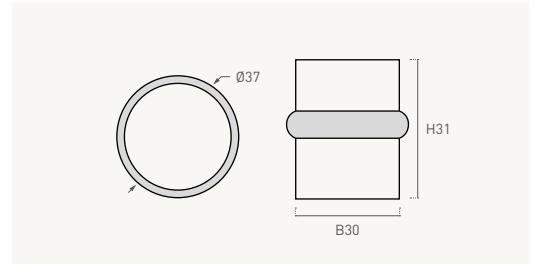

Color	Cod.	Ref.	Ø	H	⊞
95	<b>8348AI</b>	834.44.95	44	25	12

495 (Granel)  PEFC/14-35-00303 wood

Adhesive

Color	Cod.	Ref.	Ø	B	H	
	<b>495AZ2</b>	495.32.02	37	30	31	6
	<b>495BL</b>	495.32.03	37	30	31	6
	<b>495MG</b>	495.32.04	37	30	31	6
	<b>495NA</b>	495.32.07	37	30	31	6
	<b>495NE</b>	495.32.08	37	30	31	6
	<b>495VE</b>	495.32.09	37	30	31	6
	<b>495RJ</b>	495.32.10	37	30	31	6
	<b>495RS</b>	495.32.11	37	30	31	6
	<b>495AZ</b>	495.32.14	37	30	31	6
	<b>495BE</b>	495.32.21	37	30	31	6
	<b>495CH</b>	495.32.23	37	30	31	6
	<b>495SP</b>	495.32.59	37	30	31	12
	<b>495HN</b>	495.32.62	37	30	31	12
	<b>495RB</b>	495.32.67	37	30	31	12