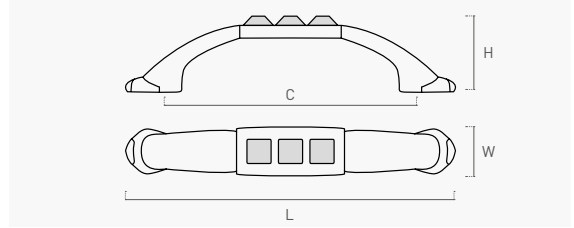

1005

swarovski

Color Cod. Ref. C L W H

10056SW 1005.96.80 **96** 131 19 29 4