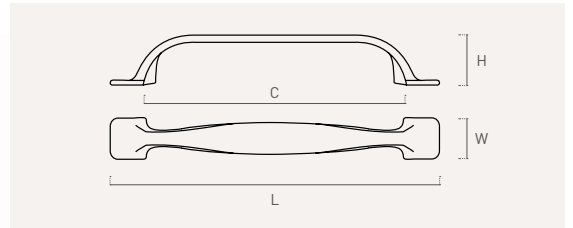

62

zamak

Color	Cod.	Ref.	C	L	W	H	
31	62631	62.96.73	96	127	18	24	12
	62831	62.128.73	128	165	20	24	12
73	62615	62.96.73	96	127	18	24	12
	62815	62.128.73	128	165	20	24	12
74	62618	62.96.74	96	127	18	24	12
	62818	62.128.74	128	165	20	24	12
80	626PT	62.96.80	96	127	18	24	12
98	62620	62.96.98	96	127	18	24	12
	62820	62.128.98	128	165	20	24	12