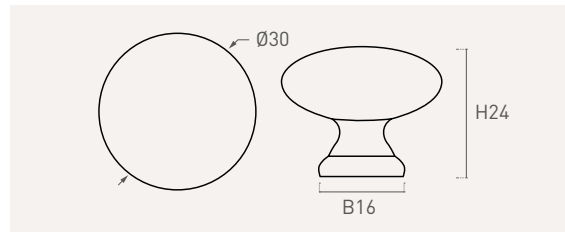

263

zamak

Color	Cod.	Ref.	Ø	H	B	12
70	2630C	263.30.70	30	24	16	12
77	2630N	263.30.77	30	24	16	12
80	2630P	263.30.80	30	24	16	12

264

zamak

Color	Cod.	Ref.	Ø	H	B	12
70	2640C	264.29.70	28	23	17	12

265

zamak

Color	Cod.	Ref.	L	W	H	B	12
70	2650C	265.37.70	37	29	34	21	12