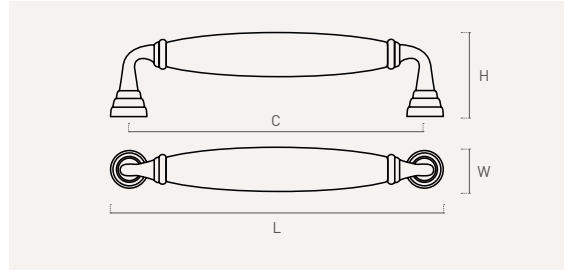

latón brass

Color	Cod.	Ref.	L	W	H	B	📦
70	505L2	505.57.70	57	34	24	13	12

506

latón brass

Color	Cod.	Ref.	Ø	H	B	📦
70	506L2	506.46.70	46	26	13	12

390

zamak **porcelana** porcelain

Color	Cod.	Ref.	C	L	W	H	
	<b>390B6</b>	390.96.24	<b>96</b>	112	20	35	12
	<b>390B8</b>	390.128.24	<b>128</b>	144	20	35	12