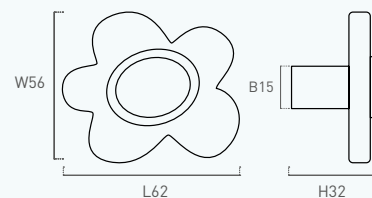

698S PEFC/14-35-00303

madera wood

Color	Cod.	Ref.	L	W	B	H	
03	698BLS	698S.54.03	53	50	15	32	12
11	698RSS	698S.54.11	53	50	15	32	12
12	698VES	698S.54.12	53	50	15	32	12
14	698AZS	698S.54.14	53	50	15	32	12
21	698ARS	698S.54.21	53	50	15	32	12

Surtido/ Assortment

698SUS	698S.54.35	53	50	15	32	25