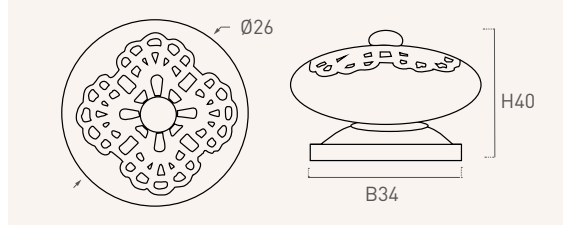

1067

porcelana porcelain

Color	Cod.	Ref.	Ø	H	B	☐
81	1067LT	1067.40.81	40	26	34	12
79	1067PT	1067.40.79	40	26	34	12

Surtido/ Assortment

1067SU	1067.40.35	40	26	34	12