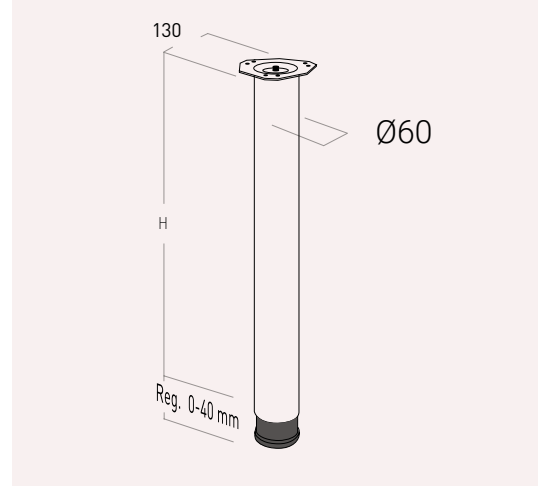

5084

acero steel