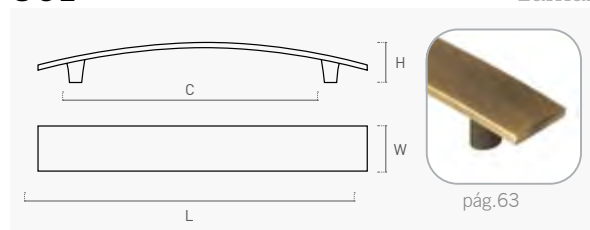

892

zamak

Color	Cod.	Ref.	C	L	W	H	
101	892025	892.160.101	160	200	27	26	12

801

zamak

Color	Cod.	Ref.	C	L	W	H	B	
94	801017	801.160.94	160	198	26	21	12x8	12
95	801016	801.160.95	160	198	26	21	12x8	12

895

zamak