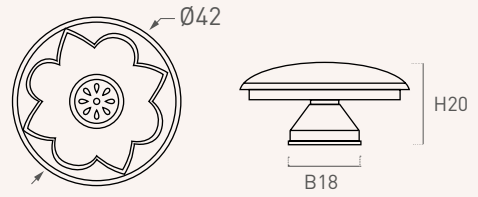

1068

latón brass

Color	Cod.	Ref.	Ø	H	B	⊞
81	1068LT	1068.42.81	42	20	18	12