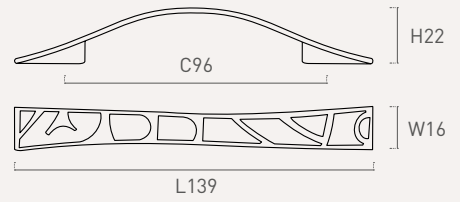

74 201618 201.96.74 96 120 19 23 12

202

zamak

Color Cod. Ref. L W H B

74 **202718** 202.25.74 **28** 28 20 9 12

Color Cod. Ref. C L W H

74 **202618** 202.96.74 **96** 139 16 22 12

205