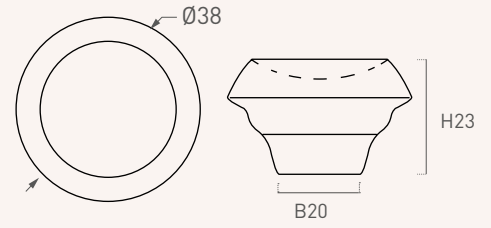

1071

latón brass

Color	Cod.	Ref.	Ø	H	B	Icon
81	1071LT	1071.38.81	38	23	20