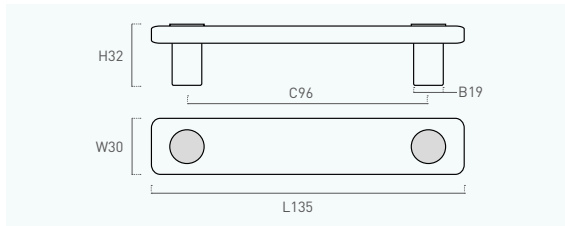

# 783

ABS

Color	Cod.	Ref.	Ø	H	
03	7837BL	783.17.03	17	25	12
08	7837NE	783.17.08	17	25	12
13	7837GR	783.17.13	17	25	12
94	7837CR	783.17.94	17	25	12

**nesu**® Baby, kids & teenage

620S  PEFC® PEFC/14-35-00303 **madera wood**