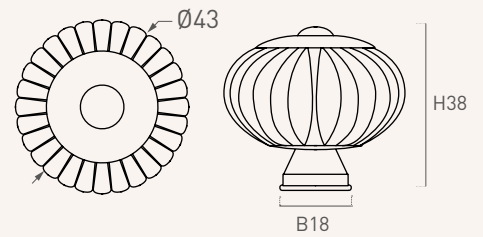

Color	Cod.	Ref.	Ø	H	B	⊞
81	1070LT	1070.42.81	42	20	18	12

1071

latón brass

Color	Cod.	Ref.	Ø	H	B	Icon
81	1071LT	1071.38.81	38	23	20	

1072

latón brass

Color	Cod.	Ref.	Ø	H	B	Icon
81	1072LT	1072.43.81	43	38	18	