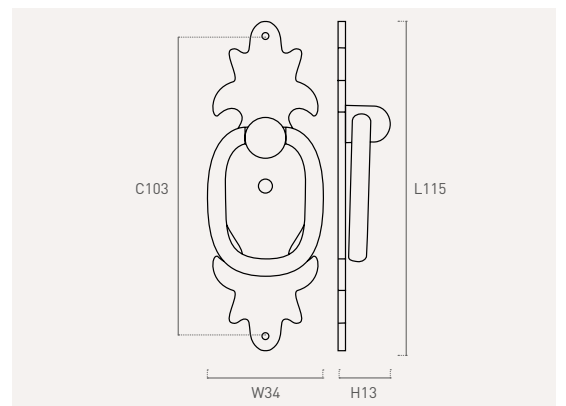

272

zamak

Color	Cod.	Ref.	L	W	H	C	
70	2720C	272.115.70	115	34	13	103	12
77	2720N	272.115.77	115	34	13	103	12
80	2720P	272.115.80	115	34	13	103	12