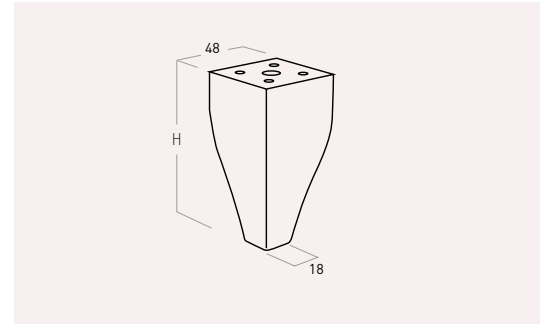

5014P

ABS

Color	Cod.	Ref.	H	Icon
☐ 90	5014AL	5014P.100.90	90	8
☐ 93	5014CR	5014P.100.93	90	8