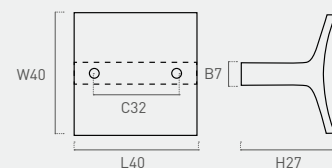

zamak

Color	Cod.	Ref.	Ø	B	H	
	<b>07202</b>	07.12.92	12	7	17	12
	<b>07201</b>	07.12.93	12	7	17	12
	<b>07217</b>	07.12.94	12	7	17	12

811

zamak

Color	Cod.	Ref.	C	L	W	B	H	
	<b>811416</b>	811.40.95	32	40	40	7	27	12