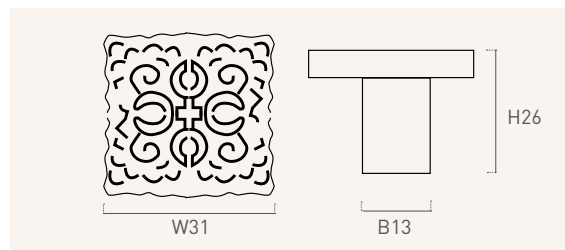

561

hierro iron