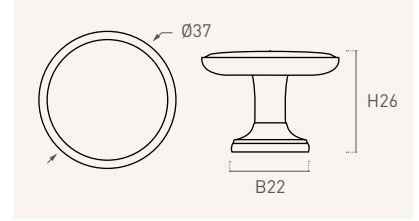

# Classic Bikes

33

34

35

450 PEFC/14-35-00303 madera wood

Ø	H	B	Icon
40	30	30	

550 metal

Ø	H	B	Icon
37	26	22	