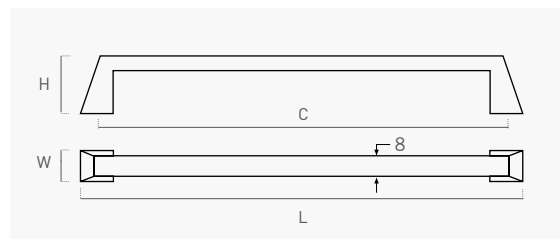

893

zamak

Color	Cod.	Ref.	C	L	W	H	
☐	893017	893.160.94	160	172	12	22	12
☐	893625	893.96.101	96	108	11	20	12
☐	893825	893.128.101	128	140	12	22	12
☐	893025	893.160.101	160	172	12	22	12