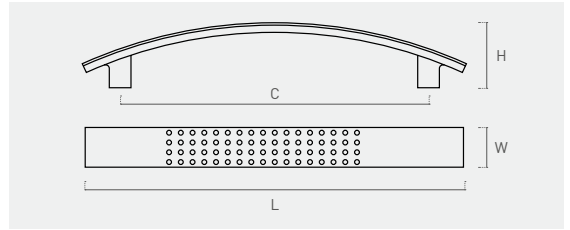

## 63

zamak

Color	Cod.	Ref.	C	L	W	H	☒
95	<b>63616</b>	63.96.95	<b>96</b>	118	14-18	25	12
	<b>63816</b>	63.128.95	<b>128</b>	151	16-20	25	12

60

zamak

Color	Cod.	Ref.	C	L	W	H	
94	<b>60617</b>	60.96.94	<b>96</b>	125	17	27	12
	<b>60817</b>	60.128.94	<b>128</b>	158	17	27	12