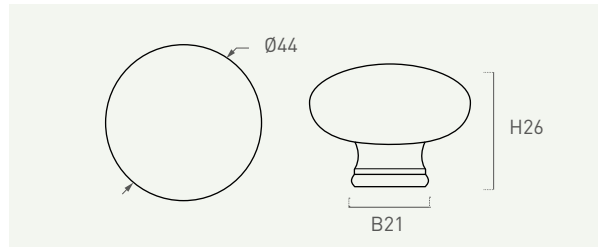

405DB

405BL

405HC

405HM

405HN

405NG

405 PEFC/14-35-00303 maderas wood

Color	Cod.	Ref.	Ø	H	B	
03	<b>405BL</b>	405.44.03	44	26	21	25
48	<b>405DB</b>	405.44.48	44	26	21	25
60	<b>405HC</b>	405.44.60	44	26	21	25
61	<b>405HM</b>	405.44.61	44	26	21	25
62	<b>405HN</b>	405.44.62	44	26	21	25
63	<b>405NG</b>	405.44.63	44	26	21	25