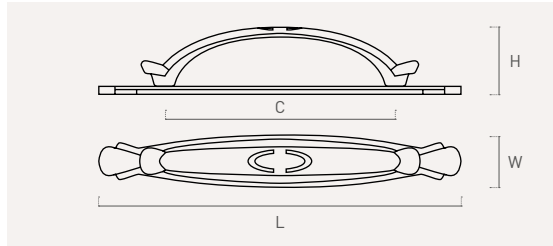

277

zamak

Color	Cod.	Ref.	C	L	W	H	B	
70	2772C	277.32.70	32	64	32	23	28	12
	2774C	277.64.70	64	94	44	24	36	12

278

zamak

Color	Cod.	Ref.	C	L	W	H	B	
70	2782C	278.32.70	32	64	32	15	28	12
	2784C	278.64.70	64	94	44	24	36	12

279

zamak

Color	Cod.	Ref.	C	L	W	H	
70	2794C	279.64.70	64	101	20	24	12
	2796C	279.96.70	96	152	22	28	12