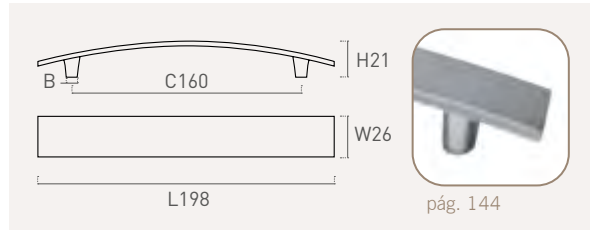

801

zamak zamak

Color	Cod.	Ref.	C	L	W	H	B	
73	801015	801.160.73	160	198	26	21	12x8	12