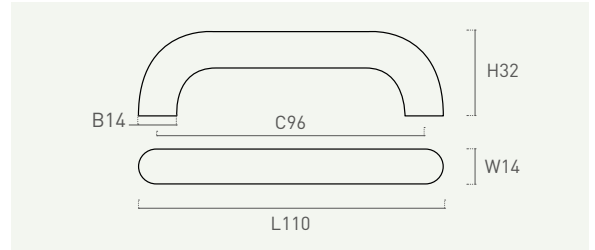

410 **madera wood**

Color	Cod.	Ref.	C	L	W	H	B	
	<b>410BC</b>	410.96.61	96	120	12	25	24x12	25
	<b>410BB</b>	410.96.62	96	120	12	25	24x12	25

411

madera wood

Color	Cod.	Ref.	C	L	W	H	B	
61	411BC	411.96.61	96	110	14	32	14	25
62	411BB	411.96.62	96	110	14	32	14	25