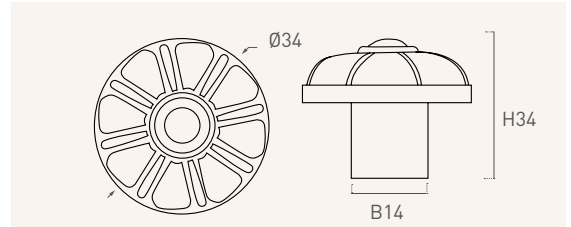

563

hierro iron