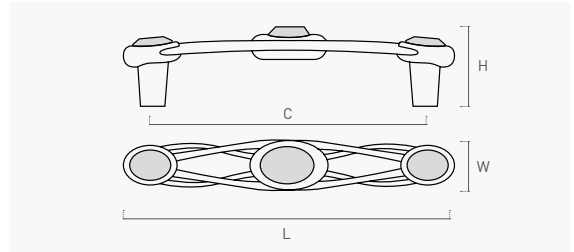

1007

swarovski