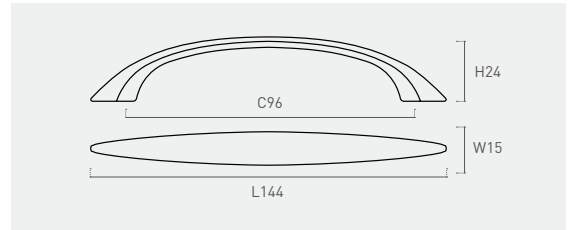

788

ABS

Color	Cod.	Ref.	C	L	W	H	Icon
94	<b>788CR</b>	788.128.94	128	198	Ø11	29	12

787

ABS

Color	Cod.	Ref.	C	L	W	H	📦
94	<b>7876CR</b>	787.96.94	96	144	15	24	12

786

ABS