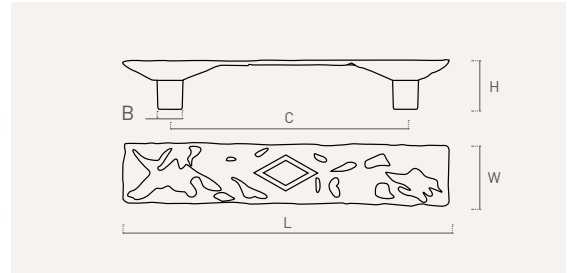

230

zamak

Color	Cod.	Ref.	C	L	W	H	B	
	2304C	230.64.73	64	94	23	19	10	12
(73)	2306C	230.96.73	96	130	23	19	10	12
	2304P	230.64.80	64	94	23	19	10	12
(80)	2306P	230.96.80	96	130	23	19	10	12