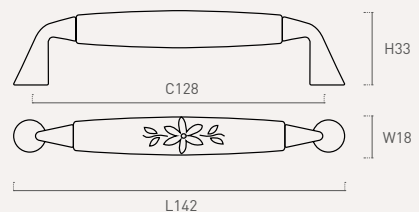

334

zamak **porcelana** porcelain