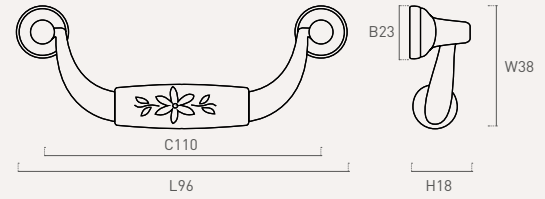

393

zamak **porcelana** porcelain

Color	Cod.	Ref.	C	L	W	H	☒
 24	<b>393B6</b>	393.96.24	<b>96</b>	112	16	32	12
	<b>393B8</b>	393.128.24	<b>128</b>	144	18	33	12

332

zamak **porcelana** porcelain

Color	Cod.	Ref.	C	L	W	B	H	
82	332H3	332.96.82	96	110	38	23	18	12
83	332H4	332.96.83	96	110	38	23	18	12