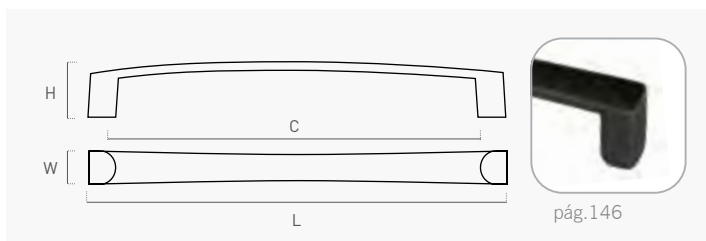

892

zamak

Color	Cod.	Ref.	C	L	W	H	
101	892025	892.160.101	160	200	27	26	12

801

zamak

Color	Cod.	Ref.	C	L	W	H	B	
94	801017	801.160.94	160	198	26	21	12x8	12
95	801016	801.160.95	160	198	26	21	12x8	12

895

zamak