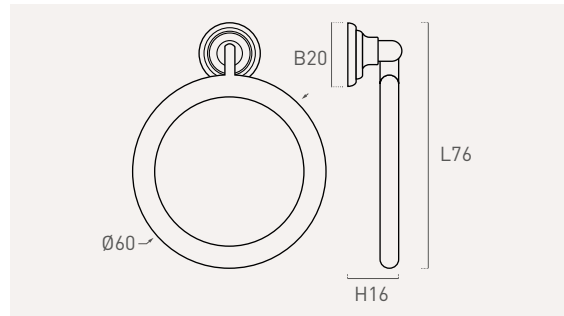

347

zamak

Color	Cod.	Ref.	Ø	H	B	⊞
31	34731	347.25.31	25	22	15	12
74	347BR	347.25.74	25	22	15	12
77	347NE	347.25.77	25	22	15	12
80	347PT	347.25.80	25	22	15	12
98	347CB	347.25.98	25	22	15	12

175

zamak

Color	Cod.	Ref.	Ø	L	H	B	⊞
31	17531	175.60.31	60	76	16	20	12
74	175BR	175.60.74	60	76	16	20	12
77	175NE	175.60.77	60	76	16	20	12
80	175PT	175.60.80	60	76	16	20	12
98	175CB	175.60.98	60	76	16	20	12