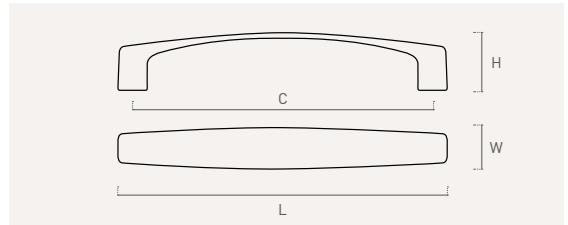

Color Cod. Ref. C L W H 

74 **217618** 217.96.74 **96** 110 18 21 12

280

zamak

Color	Cod.	Ref.	C	L	W	H	
 70	<b>2804C</b>	280.64.70	64	88	13	21	12
	<b>2806C</b>	280.96.70	96	124	13	25	12

275

zamak

Color	Cod.	Ref.	C	L	W	H	
 73	<b>2754C</b>	275.64.73	64	75	13	18	12
	<b>2756C</b>	275.96.73	96	105	15	20	12