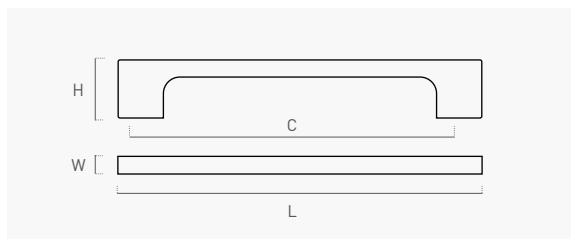

887

zamak

Color	Cod.	Ref.	C	L	W	H	
101	<b>887025</b>	887.160.101	<b>160</b>	195	9	30	12

876

zamak

Color	Cod.	Ref.	C	L	W	H	
93	<b>876001</b>	876.160.93	<b>160</b>	180	7	25	12
	<b>876017</b>	876.160.94	<b>160</b>	180	7	25	12
94	<b>876217</b>	876.192.94	<b>192</b>	212	7	25	12
	<b>876825</b>	876.128.101	<b>128</b>	148	7	25	12
	<b>876025</b>	876.160.101	<b>160</b>	180	7	25	12
101	<b>876225</b>	876.192.101	<b>192</b>	212	7	25	12
	<b>876425</b>	876.224.101	<b>224</b>	244	7	25	12