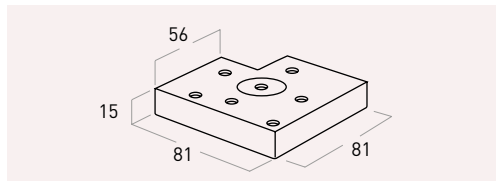

5012

ABS

4 PCS
165 x 140 mm
h=95

Color	Cod.	Ref.	H	CS
90	5012AL	5012.15.90	15	16
93	5012CR	5012.15.93	15	16

B5012 (Blister)

90	B5012AL	B5012.15.90	6	
93	B5012CR	B5012.15.93	6