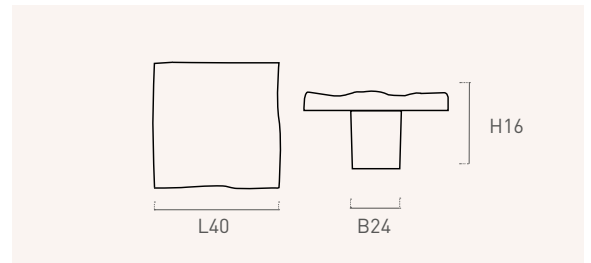

Color	Cod.	Ref.	C	L	W	H	B	
99	179LS3	179.96.99	96	129	20	23	10x10	12
100	179CS3	179.96.100	96	129	20	23	10x10	12

179

zamak