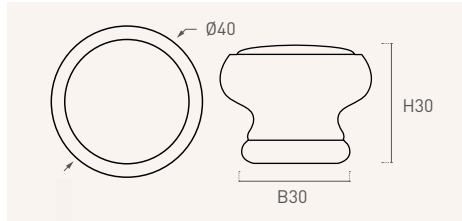

450 PEFC/14-35-00303 madera wood

550 metal

La Boheme