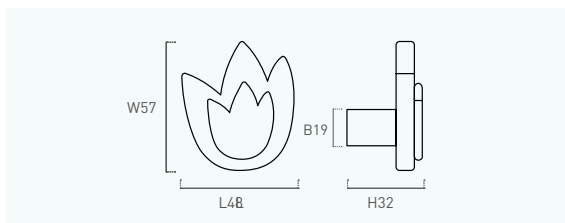

665S PEFC® PEFC/14-35-00303 **madera wood**

Color	Cod.	Ref.	L	W	B	H	Icon
03	665BLS	665S.57.03	48	57	19	32	12
11	665RSS	665S.57.11	48	57	19	32	12
12	665VES	665S.57.12	48	57	19	32	12
14	665AZS	665S.57.14	48	57	19	32	12
21	665ARS	665S.57.21	48	57	19	32	12

Surtido/ Assortment

665SUS	665S.57.35	48	57	19	32	25