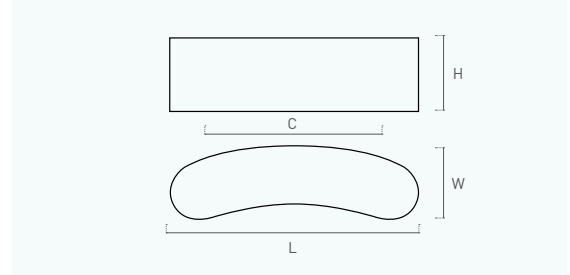

772

ABS

Color	Cod.	Ref.	C	L	W	H	
03	772BL	772.32.03	32	55	18	18	12
04	772MG	772.32.04	32	55	18	18	12
06	772MO	772.32.06	32	55	18	18	12
07	772NA	772.32.07	32	55	18	18	12
09	772VE	772.32.09	32	55	18	18	12
94	772CR	772.32.94	32	55	18	18	12

769

ABS

Color	Cod.	Ref.	C	L	W	B	H	
02	769AZ	769.128.02	128	198	40	9x170	21	12
03	769BL	769.128.03	128	198	40	9x170	21	12
04	769MG	769.128.04	128	198	40	9x170	21	12
06	769MO	769.128.06	128	198	40	9x170	21	12
07	769NA	769.128.07	128	198	40	9x170	21	12
09	769VE	769.128.09	128	198	40	9x170	21	12