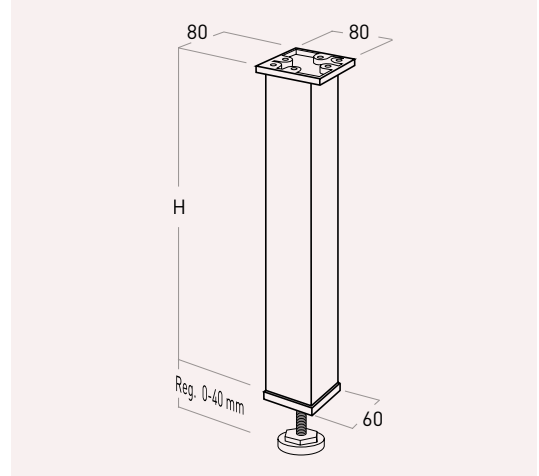

Con Colgador y EAN
Euroslot & Barcode

5080

aluminium

Color	Cod.	Ref.	H	
☐	50807ALM	5080.710.91	710	4
☒	50808ALM	5080.870.91	870	4