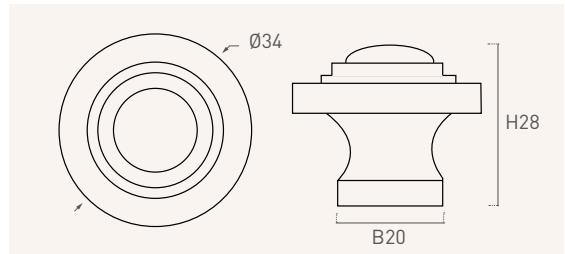

560

hierro iron

Color	Cod.	Ref.	Ø	H	B	⊞
☐ 03	560BL	560.34.03	34	28	20	12
☐ 05	560MA	560.34.05	34	28	20	12
☐ 21	560BE	560.34.21	34	28	20	12

Surtido/ Assortment

560SU	560.34.35	34	28	28	12