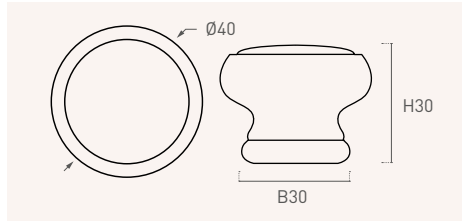

Provence

450 PEFC/14-35-00303 madera wood

550 metal