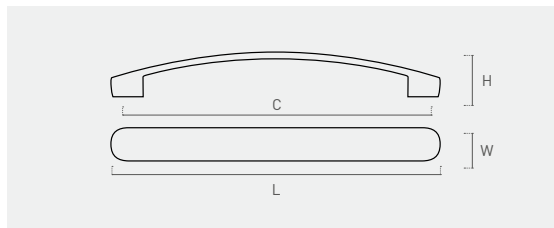

79

zamak

Color	Cod.	Ref.	C	L	W	H	
	<b>79617</b>	79.96.94	<b>96</b>	128	8	24	12
94	<b>79817</b>	79.128.94	<b>128</b>	154	8	25	12

91

zamak

Color	Cod.	Ref.	C	L	W	H	
94	<b>91017</b>	91.160.94	<b>160</b>	180	19	24	12
95	<b>91016</b>	91.160.95	<b>160</b>	180	19	24	12