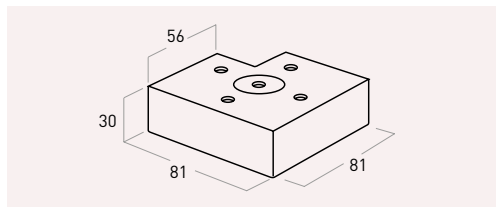

# nesu® Elevadores Lifters

- Protegen de la humedad
- Facilitan el desplazamiento
- Mejoran la estética

5010

ABS

4 PCS  
195 x 140 mm  
h=100

Color	Cod.	Ref.	H	CS
90	<b>5010AL</b>	5010.30.90	30	16
93	<b>5010CR</b>	5010.30.93	30	16