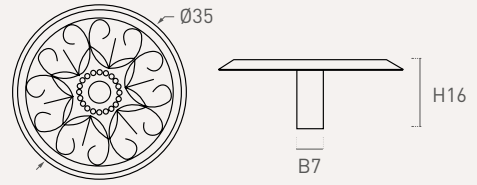

215

Color	Cod.	Ref.	Ø	H	B	Icon
74	215818	215.35.74	35	16	7	12

214