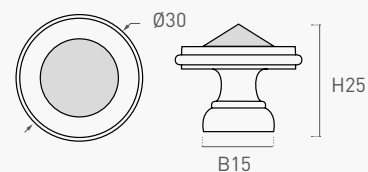

1008

swarovski

Color Cod. Ref. Ø H B

80 **10083SW** 1008.30.80 **30** 25 15 4