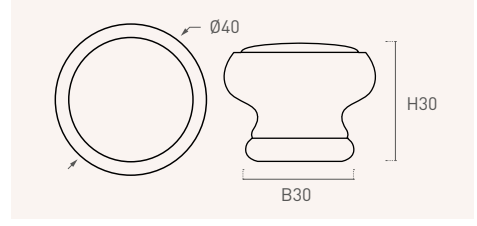

450 PEFC/14-35-00303 maderas wood