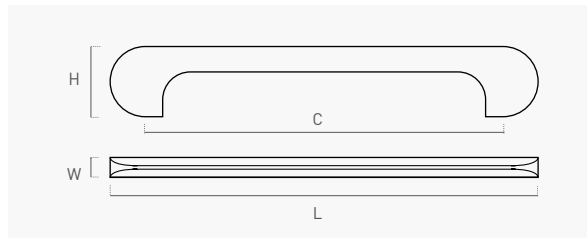

Color	Cod.	Ref.	C	L	W	H	
101	887025	887.160.101	160	195	9	30	12