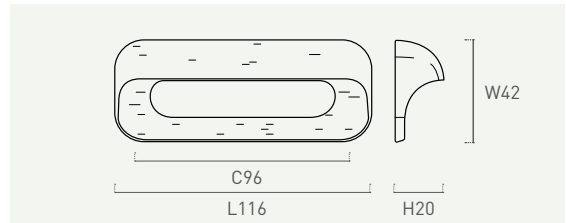

Color	Cod.	Ref.	C	L	W	H	B	
61	412BC	412.96.61	96	138	12	20	12x30	25
62	412BB	412.96.62	96	138	12	20	12x30	25
63	412BD	412.96.63	96	138	12	20	12x30	25
67	412BF	412.96.67	96	138	12	20	12x30	25

414

madera wood

Color	Cod.	Ref.	C	L	W	H	
61	414BC	414.96.61	96	116	42	20	25
62	414BB	414.96.62	96	116	42	20	25