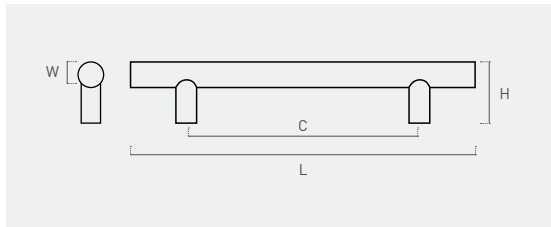

871

zamak

Color	Cod.	Ref.	C	L	W	H	
94	871817	871.128.94	128	188	Ø12	31	12