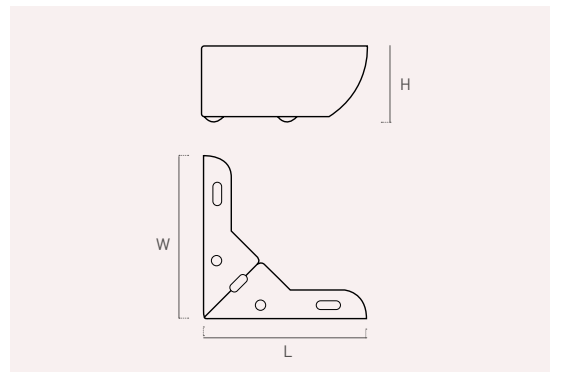

Color	Cod.	Ref.	L	W	H	
93	5021CR	5021.54.93	115	115	54	8