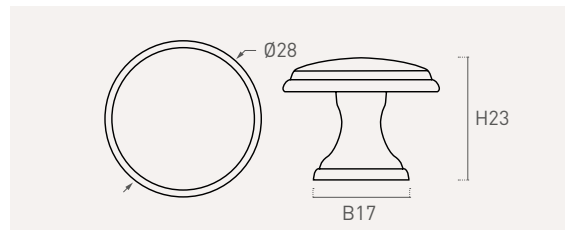

263

zamak

Color	Cod.	Ref.	Ø	H	B	12
70	<b>2630C</b>	263.30.70	30	24	16	12
77	<b>2630N</b>	263.30.77	30	24	16	12
80	<b>2630P</b>	263.30.80	30	24	16	12

264

zamak

Color	Cod.	Ref.	Ø	H	B	12
70	<b>2640C</b>	264.29.70	28	23	17	12