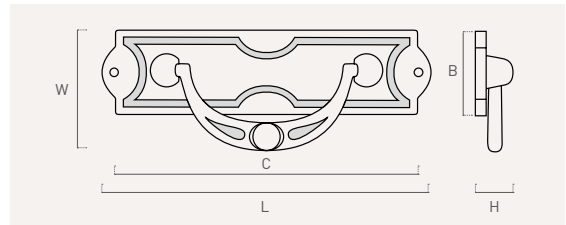

274

zamak

Color	Cod.	Ref.	L	W	H	
	<b>2742C</b>	274.20.73	20	18	14	12
	<b>2747C</b>	274.24.73	24	22	16	12

236

zamak

Color	Cod.	Ref.	C	L	W	H	B	
	<b>2366C</b>	236.76.73	68	76	30	13	25	12
	<b>2367C</b>	236.107.73	98	107	38	13	27	12
	<b>2366P</b>	236.76.80	68	76	30	13	25	12
	<b>2367P</b>	236.107.80	98	107	38	13	27	12