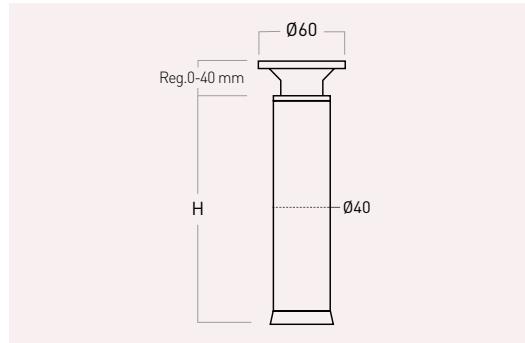

## 5004

aluminium

Color	Cod.	Ref.	H	8
	<b>50043ALB</b>	5004.100.84	<b>100</b>	8
84	<b>50044ALB</b>	5004.120.84	<b>120</b>	8
	<b>50045ALB</b>	5004.150.84	<b>150</b>	8
	<b>50043ALM</b>	5004.100.91	<b>100</b>	8
91	<b>50044ALM</b>	5004.120.91	<b>120</b>	8
	<b>50045ALM</b>	5004.150.91	<b>150</b>	8
	<b>50043ALI</b>	5004.100.95	<b>100</b>	8
95	<b>50044ALI</b>	5004.120.95	<b>120</b>	8
	<b>50045ALI</b>	5004.150.95	<b>150</b>	8