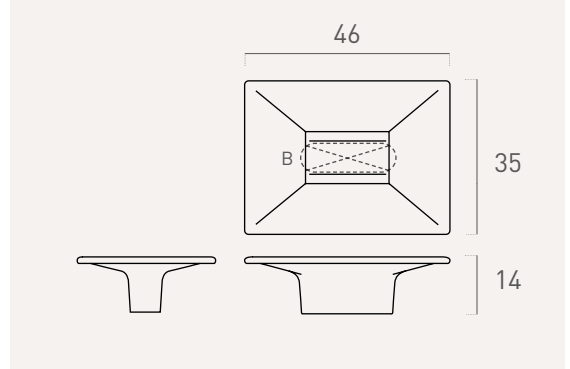

1081

hierro iron

Color	Cod.	Ref.	Ø	H	B	
70	<b>1081BR</b>	1081.32.70	32	33	32	12
75	<b>1081NE</b>	1081.32.75	32	33	32	12

388

zamak zamak

Color	Cod.	Ref.	L	W	H	B	
08	<b>388NE</b>	388.46.08	35	46	14	25x13	12
74	<b>388BR</b>	388.46.74	35	46	14	25x13	12