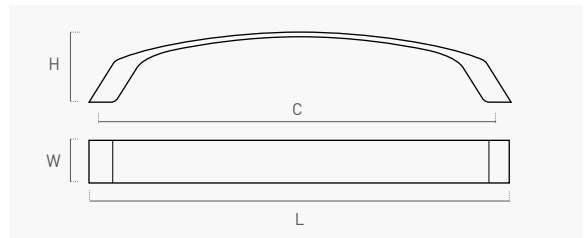

890

zamak

Color	Cod.	Ref.	C	L	W	H	
	890017	890.160.94	160	174	22	25	12
94	890217	890.192.94	192	206	22	25	12
	890825	890.128.101	128	142	22	25	12
101	890025	890.160.101	160	174	22	25	12
	890225	890.192.101	192	206	22	29	12