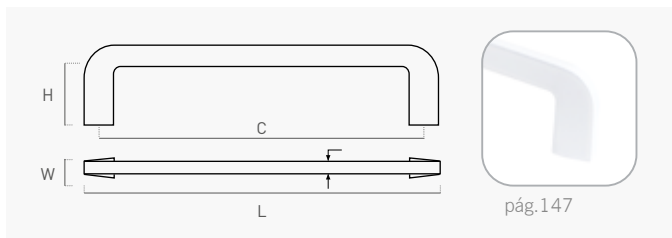

886

zamak

pág.147

Color	Cod.	Ref.	C	L	W	H	
93	886001	886.160.93	160	175	8	32	12
94	886017	886.160.94	160	175	8	32	12
	886625	886.96.101	96	110	8	32	12
	886825	886.128.101	128	142	8	32	12
101	886025	886.160.101	160	174	8	32	12
	886225	886.192.101	192	206	8	32	12
	886525	886.256.101	256	270	8	32	12

887

zamak