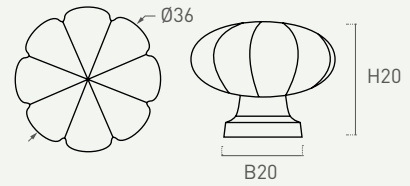

151

hueso bone

Color	Cod.	Ref.	Ø	H	B	
	<b>151A1</b>	151.28.43	24	28	29	12

106

hueso bone

Color	Cod.	Ref.	Ø	H	B	Icon
43	<b>106A1</b>	106.36.43	<b>36</b>	26	20	12
47	<b>106A2</b>	106.36.47	<b>36</b>	26	20	12