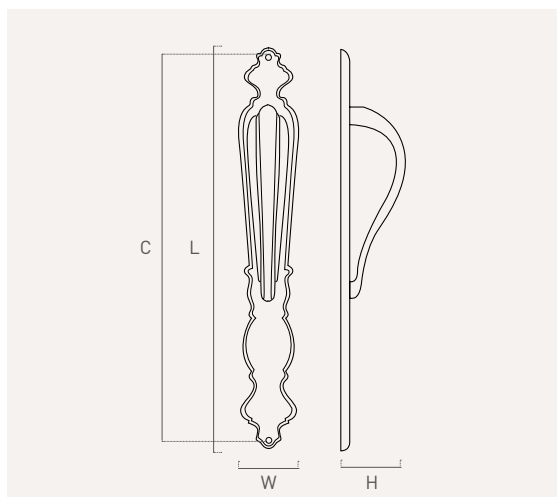

219

zamak

Color	Cod.	Ref.	L	W	H	C		
74	219A2	219.130.74	130	22	21	118	12	
	219A1	219.178.74	178	28	24	165	12