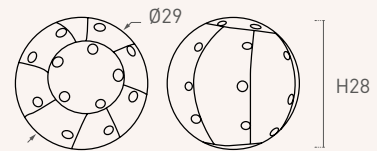

Color	Cod.	Ref.	Ø	H	Box
	121A1	121.29.81	29	28	12