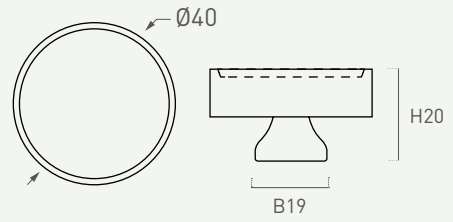

1073

latón-resina brass-resin

Color	Cod.	Ref.	Ø	H	B	Icon
46	1073LT	1073.40.46	40	20	19	12