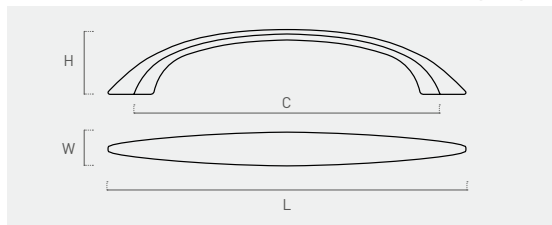

50 L

zamak

Color	Cod.	Ref.	C	L	W	H	☒
92	50602	50.96.92	96	134	14	22	12
	50802	50.128.92	128	176	14	24	12
93	50601	50.96.93	96	134	14	22	12
	50801	50.128.93	128	176	14	24	12
94	50617	50.96.94	96	134	14	22	12
	50817	50.128.94	128	176	14	24	12