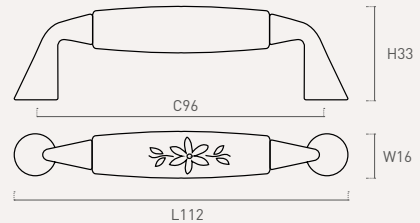

333

zamak **porcelana** porcelain

Color	Cod.	Ref.	C	L	W	H	
82	333H3	333.96.82	96	112	16	33	12
83	333H4	333.96.83	96	112	16	33	12