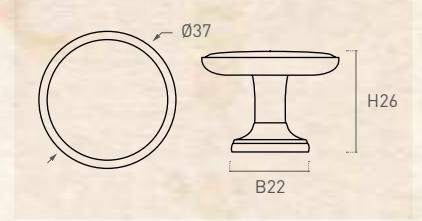

# The Crown

450  PEFC/14-35-00303 madera wood

550 metal

54

55

56

Ø	H	B	
40	30	30	12

Ø	H	B	
37	26	22	12