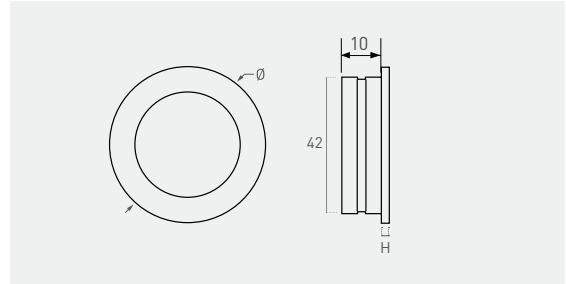

pág.117

Color	Cod.	Ref.	C	L	W	H	12
94	<b>885417</b>	885.64.94	64	75	35	5	12
95	<b>885416</b>	885.64.95	64	75	35	5	12

74

zamak

pág.117

Color	Cod.	Ref.	L	W	C	H	12
94	<b>74217</b>	74.82.94	82	38	55	5	12

863

zamak