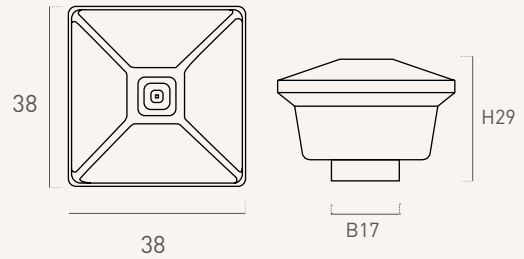

1068

latón brass

Color	Cod.	Ref.	Ø	H	B	⊞
81	1068LT	1068.42.81	42	20	18	12

1069

latón brass

Color	Cod.	Ref.	W	H	B	⊞
81	1069LT	1069.38.81	38	29	17	12

1070

latón brass