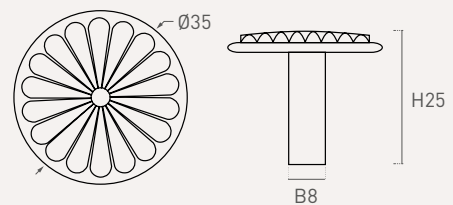

01

zamak

Color	Cod.	Ref.	Ø	H	B	☐
74	<b>01718</b>	01.25.74	25	22	9	12
	<b>01318</b>	01.30.74	30	20	8	12

211

zamak

Color	Cod.	Ref.	Ø	H	B	☐
74	<b>211318</b>	211.33.74	33	20	8	12

213

zamak