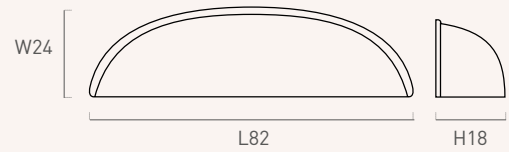

177

zamak

Color	Cod.	Ref.	C	L	W	H	☒
31	17731	177.64.31	64	82	24	18	12
74	177BR	177.64.74	64	82	24	18	12
77	177NE	177.64.77	64	82	24	18	12
80	177PT	177.64.80	64	82	24	18	12
98	177CB	177.64.98	64	82	24	18	12