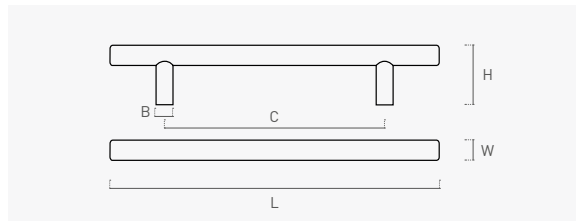

## 65

Acero inox hueco hollow stainless steel

Color	Cod.	Ref.	C	L	W	H	B	
<input type="radio"/> 95	<b>65001</b>	65.96.95	<b>96</b>	146	12	36	8	12
<input type="radio"/> 95	<b>65002</b>	65.128.95	<b>128</b>	178	12	36	8	12
<input type="radio"/> 95	<b>65003</b>	65.160.95	<b>160</b>	210	12	36	8	12
<input type="radio"/> 95	<b>65004</b>	65.192.95	<b>192</b>	242	12	36	8	12
<input type="radio"/> 95	<b>65005</b>	65.224.95	<b>224</b>	274	12	36	8	12
<input type="radio"/> 95	<b>65006</b>	65.242.95	<b>242</b>	292	12	36	8	12
<input type="radio"/> 95	<b>65007</b>	65.292.95	<b>292</b>	342	12	36	8	5
<input type="radio"/> 95	<b>65008</b>	65.342.95	<b>342</b>	392	12	36	8	5
<input type="radio"/> 95	<b>65009</b>	65.392.95	<b>392</b>	442	12	36	8	5
<input type="radio"/> 95	<b>65010</b>	65.492.95	<b>492</b>	542	12	36	8	5
<input type="radio"/> 95	<b>65011</b>	65.592.95	<b>592</b>	642	12	36	8	5
<input type="radio"/> 95	<b>65012</b>	65.692.95	<b>692</b>	742	12	36	8	5
<input type="radio"/> 95	<b>65013</b>	65.792.95	<b>792</b>	842	12	36	8	5
<input type="radio"/> 08	<b>65001N</b>	65N.96.95	<b>96</b>	146	12	36	8	12
<input type="radio"/> 08	<b>65002N</b>	65N.128.95	<b>128</b>	178	12	36	8	12
<input type="radio"/> 08	<b>65003N</b>	65N.160.95	<b>160</b>	210	12	36	8	12
<input type="radio"/> 08	<b>65004N</b>	65N.192.95	<b>192</b>	242	12	36	8	12