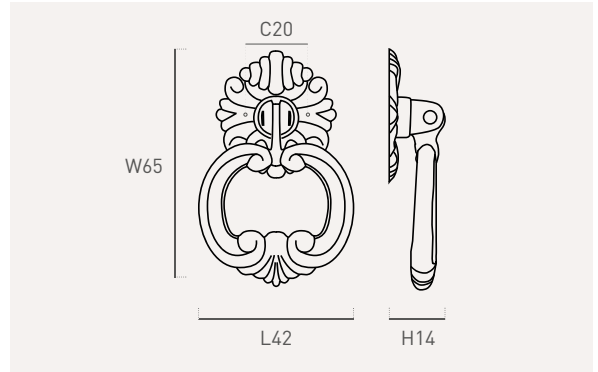

224

zamak

Color	Cod.	Ref.	L	W	H	C	☐
31	224LT1	224.65.31	42	65	14	20	12
74	224C1	224.65.74	42	65	14	20	12
87	224BB1	224.65.87	42	65	14	20	12

297

zamak