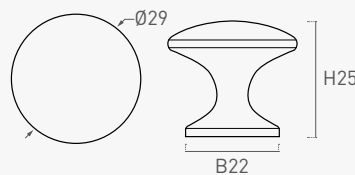

pág. 173

Color	Cod.	Ref.	Ø	H	B	📦
73	25315	25.30.73	29	25	22	12
96	25303	25.30.96	29	25	22	12