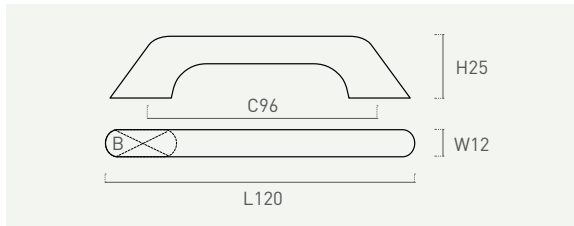

410 **madera wood**

Color	Cod.	Ref.	C	L	W	H	B	
	410BC	410.96.61	96	120	12	25	24x12	25
	410BB	410.96.62	96	120	12	25	24x12	25