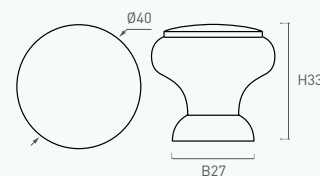

403 PEFC® PEFC/14-35-00303 madera wood

pág. 56/190

Color	Cod.	Ref.	Ø	B	H	
02	403AZ	403.40.02	38	33	27	12
07	403NA	403.40.07	38	33	27	12
10	403BU	403.40.10	38	33	27	12
12	403VE	403.40.12	38	33	27	12

Surtido/ Assortment

403SC	403S2.40.35	38	33	27	24