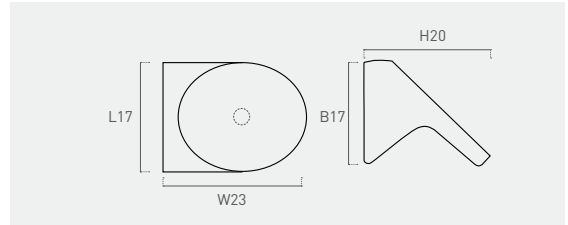

37

zamak

Color	Cod.	Ref.	L	W	B	H	☰
92	<b>37502</b>	37.23.92	17	23	17	20	12
93	<b>37501</b>	37.23.93	17	23	17	20	12

773

ABS

Color	Cod.	Ref.	C	L	W	H	Icon
03	<b>7730BL</b>	773.160.03	160	194	8	27	12
08	<b>7730NE</b>	773.160.08	160	194	8	27	12
94	<b>7730CR</b>	773.160.94	160	194	8	27	12