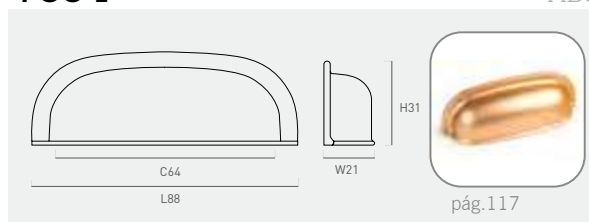

## 7334

ABS

Color	Cod.	Ref.	C	L	W	H	94
	<b>7334BL</b>	7334.64.03	<b>64</b>	88	21	31	12
	<b>7334NE</b>	7334.64.08	<b>64</b>	88	21	31	12
	<b>7334PT</b>	7334.64.80	<b>64</b>	88	21	31	12
	<b>7334CR</b>	7334.64.94	<b>64</b>	88	21	31	12