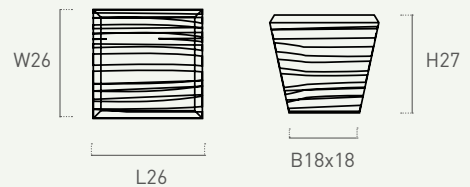

148

hueso bone

Color	Cod.	Ref.	Ø	H	B	Icon
43	<b>148A1</b>	148.37.43	<b>37</b>	19	17	12

118

hueso bone

Color	Cod.	Ref.	L	W	H	B	Icon
43	<b>118B1</b>	107.26.43	<b>28</b>	28	27	18x18	12
65	<b>118B3</b>	107.26.65	<b>28</b>	28	27	18x18	12