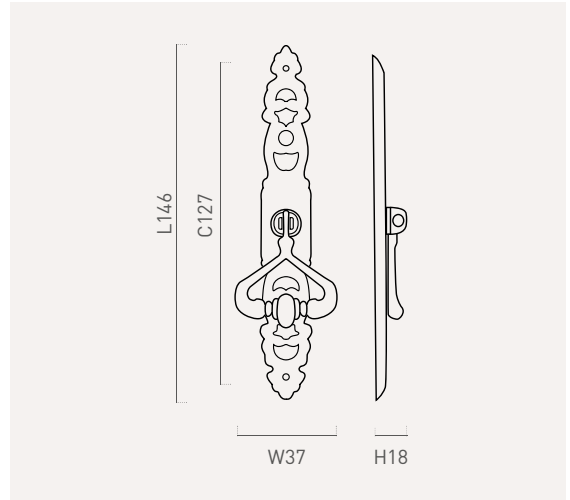

296

zamak

Color	Cod.	Ref.	C	L	W	H	
31	296LT3	296.135.31	116	132	37	18	12
74	296BR3	296.135.74	116	132	37	18	12
77	296NE3	296.135.77	116	132	37	18	12
86	296NF3	296.135.86	116	132	37	18	12

296

zamak

Color	Cod.	Ref.	C	L	W	H	
31	296LT4	296.132.31	116	132	23	25	12
74	296BR4	296.132.74	116	132	23	25	12
77	296NE4	296.132.77	116	132	23	25	12
86	296NF4	296.132.86	116	132	23	25	12

296

zamak

Color	Cod.	Ref.	C	L	W	H	
31	296LT2	296.133.31	116	132	16	23	12
	296BR2	296.133.74	116	132	16	23	12
74	296BR1	296.185.74	168	185	16	23	12
	296NE2	296.133.77	116	132	16	23	12
77	296NE1	296.185.77	168	185	16	23	12
	296NF2	296.133.86	116	132	16	23	12
86	296NF1	296.185.86	168	185	16	23	12