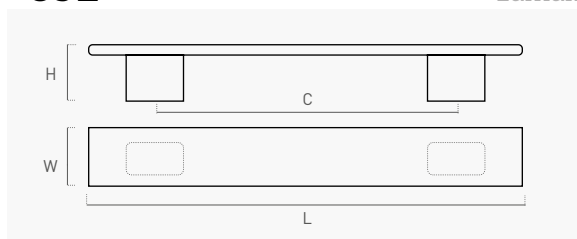

892

zamak

Color	Cod.	Ref.	C	L	W	H	
101	892025	892.160.101	160	200	27	26	12

801

zamak