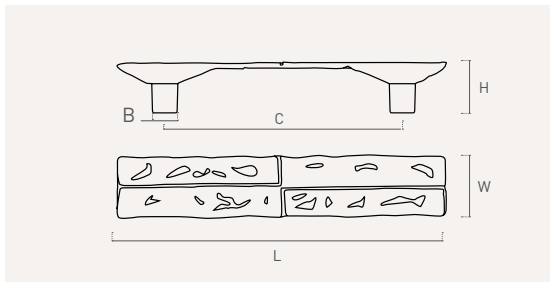

414

madera wood

Color	Cod.	Ref.	C	L	W	H	
61	414BC	414.96.61	96	116	42	20	25
62	414BB	414.96.62	96	116	42	20	25

248

zamak

Color	Cod.	Ref.	C	L	W	H	B	
	<b>2484C</b>	248.64.73	64	94	23	19	10	12
	<b>2486C</b>	248.96.73	96	130	23	19	10	12
	<b>2484P</b>	248.64.80	64	94	23	19	10	12
	<b>2486P</b>	248.96.80	96	130	23	19	10	12