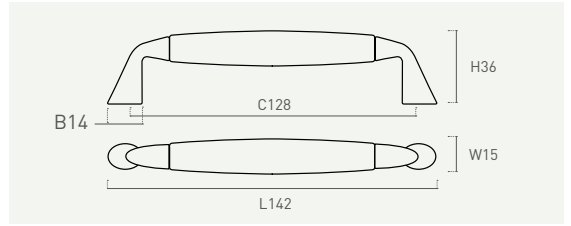

416 PEFC/14-35-00303 zamak-madera

Color	Cod.	Ref.	C	L	W	H	B	
61	416AC	416.128.61	128	142	15	36	14	12
62	416AB	416.128.62	128	142	15	36	14	12
63	416AD	416.128.63	128	142	15	36	14	12