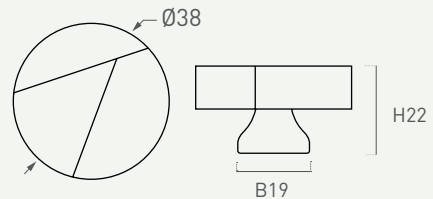

1073

latón-resina brass-resin

Color	Cod.	Ref.	Ø	H	B	Icon
46	1073LT	1073.40.46	40	20	19	12

1074

latón-resina brass-resin

Color	Cod.	Ref.	Ø	H	B	Icon
08	1074LT	1074.40.08	40	22	19	12

1075

latón-madera brass-wood