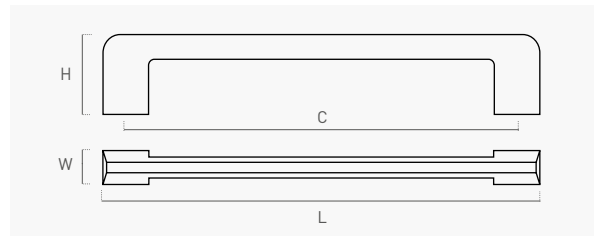

Color	Cod.	Ref.	C	L	W	H	
☒ 93	894001	894.160.93	160	174	15	32	12
☒ 94	894017	894.160.94	160	174	15	32	12
	894825	894.128.101	128	142	15	32	12
☒ 101	894025	894.160.101	160	174	15	32	12
	894425	894.224.101	224	238	15	32	12