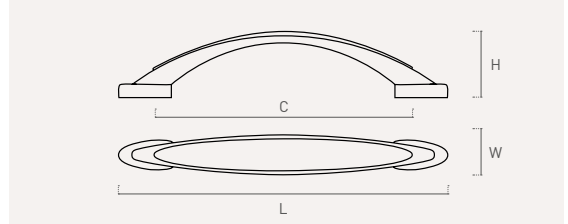

Color Cod. Ref. C L W H 

74 **217618** 217.96.74 **96** 110 18 21 12

280

zamak

Color	Cod.	Ref.	C	L	W	H	
 70	<b>2804C</b>	280.64.70	64	88	13	21	12
	<b>2806C</b>	280.96.70	96	124	13	25	12

275

zamak

Color	Cod.	Ref.	C	L	W	H	
 73	<b>2754C</b>	275.64.73	64	75	13	18	12
	<b>2756C</b>	275.96.73	96	105	15	20	12