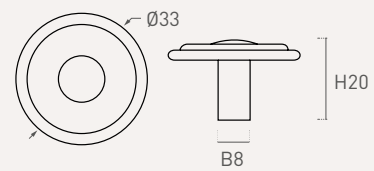

01

zamak

Color	Cod.	Ref.	Ø	H	B	☐
74	<b>01718</b>	01.25.74	25	22	9	12
	<b>01318</b>	01.30.74	30	20	8	12

211

zamak

Color	Cod.	Ref.	Ø	H	B	☐
74	<b>211318</b>	211.33.74	33	20	8	12

213

zamak