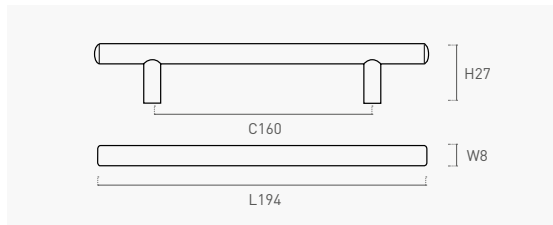

773

ABS

Color	Cod.	Ref.	C	L	W	H	Icon
03	7730BL	773.160.03	160	194	8	27	12
08	7730NE	773.160.08	160	194	8	27	12
94	7730CR	773.160.94	160	194	8	27	12

774

ABS

Color	Cod.	Ref.	C	L	W	H	Icon
03	7748BL	774.128.03	128	145	21	25	12
	7740BL	774.160.03	160	192	25	27	12
08	7748NE	774.128.08	128	145	21	25	12
	7740NE	774.160.08	160	192	25	27	12
94	7748CR	774.128.94	128	145	21	25	12
	7740CR	774.160.94	160	192	25	27	12

788

ABS

Color	Cod.	Ref.	C	L	W	H	Icon
94	788CR	788.128.94	128	198	Ø11	29	12