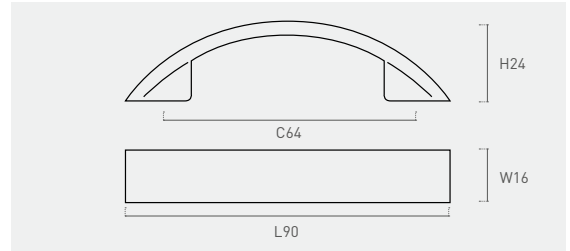

788

ABS

Color	Cod.	Ref.	C	L	W	H	Icon
94	<b>788CR</b>	788.128.94	128	198	Ø11	29	12

787

ABS

Color	Cod.	Ref.	C	L	W	H	📦
94	<b>7876CR</b>	787.96.94	96	144	15	24	12

786

ABS