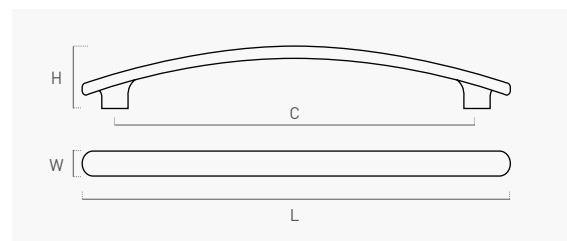

Color	Cod.	Ref.	C	L	W	H	
	896830	896.128.75	128	155	9	22	12
	896030	896.160.75	160	190	10	23	12
	896230	896.192.75	192	222	10	25	12