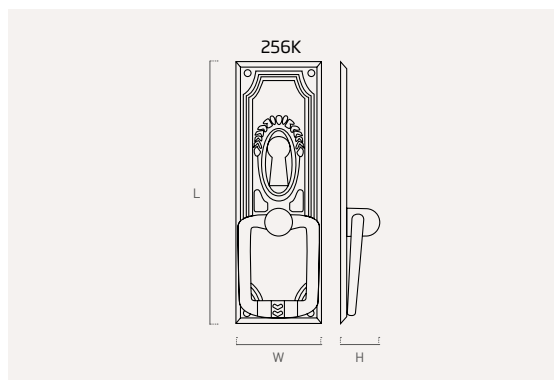

zamak

Color	Cod.	Ref.	L	W	H	B	
	<b>2550C</b>	255.85.70	<b>84</b>	40	13	32	12

256

zamak

Color	Cod.	Ref.	L	W	H	B	
	<b>2560C</b>	256.80.70	<b>80</b>	27	12	12	

256K

zamak

Color	Cod.	Ref.	L	W	H	B	
	<b>2561C</b>	256K.80.70	<b>80</b>	27	12	12	