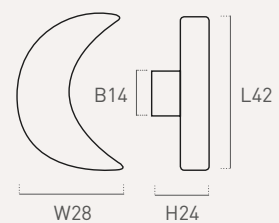

500

latón brass

Color	Cod.	Ref.	L	W	H	B	
81	500L1	500.47.81	46	44	24	12	12

501

latón brass

Color	Cod.	Ref.	Ø	H	B	
81	501L1	504.46.81	44	26	12	12

502

latón brass