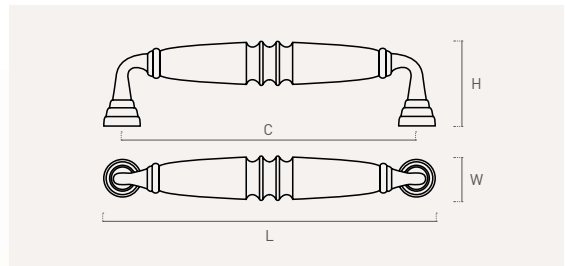

391

zamak **porcelana** porcelain

Color	Cod.	Ref.	C	L	W	H	
	391B6	391.96.24	96	112	16	33	12
	391B8	391.128.24	128	144	18	33	12