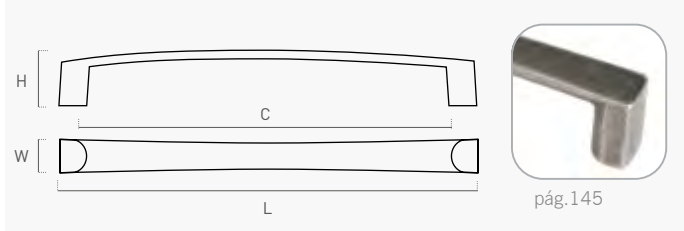

895

zamak

pág.145

Color	Cod.	Ref.	C	L	W	H	
	895022	895.160.08	160	172	14	22	12