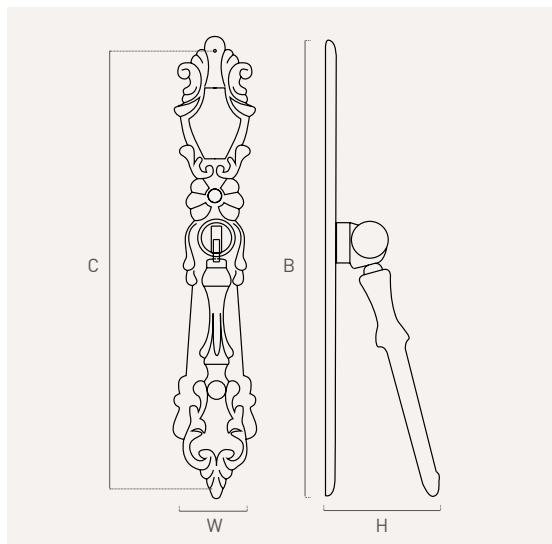

172A

zamak

Color	Cod.	Ref.	B	W	H	C	
	172A3	172A.112.74	105	21	16	90	12
74	172A2	172A.127.74	127	23	17	110	12
	172A1	172A.178.74	178	30	35	150	12