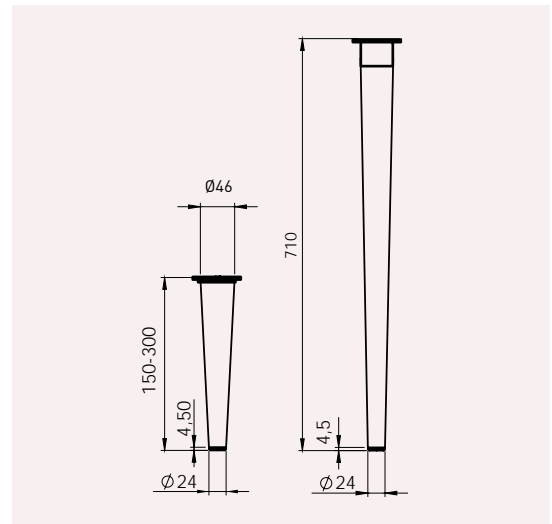

Color	Cod.	Ref.	H	Ø
	50881BL	5088.150.03	150	8
03	50883BL	5088.300.03	300	8
	50887BL	5088.710.03	710	4
	50881NE	5088.150.08	150	8
08	50883NE	5088.300.08	300	8
	50887NE	5088.710.08	710	4
	50881HC	5088.150.60	150	8
60	50883HC	5088.300.60	300	8
	50887HC	5088.710.60	710	4
	50881HCB	5088.150.60B	150	8
60	50883HCB	5088.300.60B	300	8
	50887HCB	5088.710.60B	710	4
	50881HN	5088.150.62	150	8
62	50883HN	5088.300.62	300	8
	50887HN	5088.710.62	710	4
	50881HNB	5088.150.62B	150	8
62	50883HNB	5088.300.62B	300	8
	50887HNB	5088.710.62B	710	4