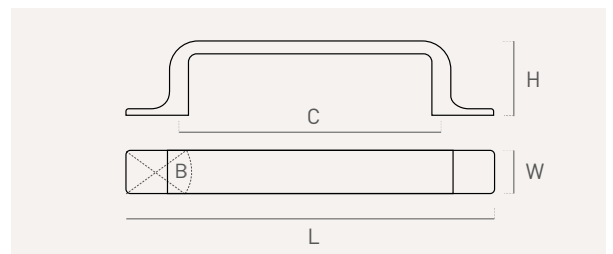

897

zamak zamak