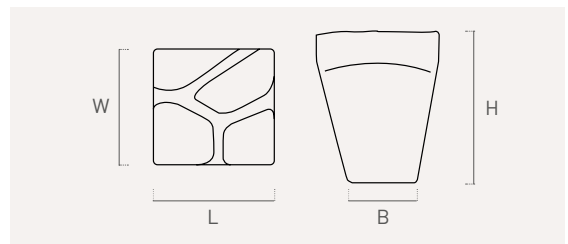

Color	Cod.	Ref.	C	L	W	H	
73	2754C	275.64.73	64	75	13	18	12
	2756C	275.96.73	96	105	15	20	12

581

zamak