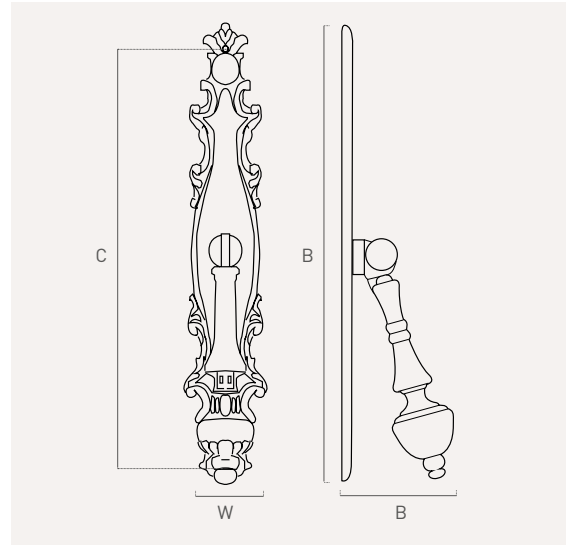

170A

zamak

Color	Cod.	Ref.	B	W	H	C	
	170A3	170A.106.74	106	21	16	90	12
74	170A2	170A.132.74	132	24	23	109	12
	170A1	170A.166.74	166	26	29	147	12
	170A2B	170AB.132.74	132	24	23	109	12
	170A1B	170AB.166.74	166	26	29	147	12

CON
BOCALLAVE
KEY HOLE

170B

zamak

Color	Cod.	Ref.	B	W	H	C	
	170B2	170B.107.74	107	30	17	93	12
74	170B1	170B.131.74	131	33	22	112	12