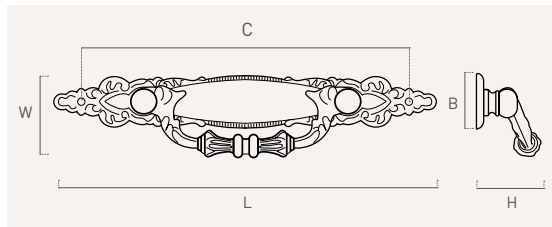

217B

zamak

Color	Cod.	Ref.	L	W	H	B	C	
	217B2	217B.117.74	107	24	20	16	89	12
74	217B1	217B.135.74	135	33	23	19	117	12

217C

zamak