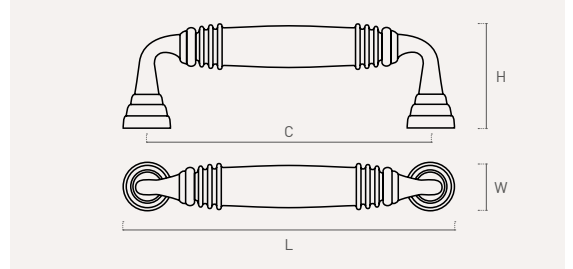

393

zamak **porcelana** porcelain

Color	Cod.	Ref.	C	L	W	H	☒
24	393B6	393.96.24	96	112	16	32	12
	393B8	393.128.24	128	144	18	33	12