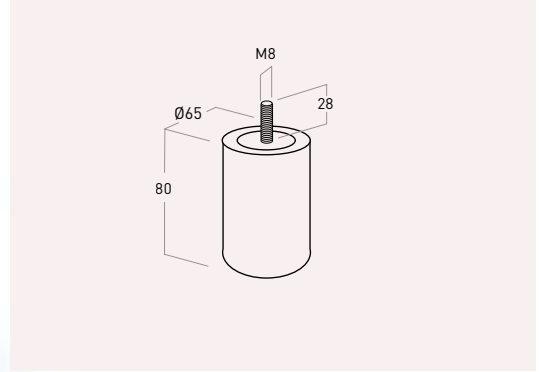

5049 PEFC® PEFC/14-35-00303 **madera wood**

Color	Cod.	Ref.	H	Icon
60	<b>50498HC</b>	5049.100.60	<b>100</b>	6
62	<b>50498HN</b>	5049.100.62	<b>100</b>	6
65	<b>50498WE</b>	5049.100.65	<b>100</b>	6

**5046** PEFC/14-35-00303 **madera wood**