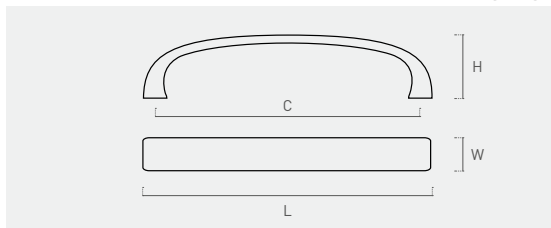

818

zamak

Color	Cod.	Ref.	C	L	W	H	
	818417	818.64.94	64	73	14	21	12
94	818617	818.96.94	96	105	16	21	12
	818817	818.128.94	128	138	18	21	12
	818416	818.64.95	64	72	14	22	12
95	818616	818.96.95	96	103	16	22	12
	818816	818.128.95	128	135	18	24	12