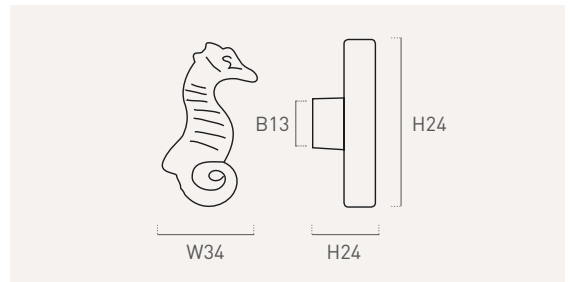

latón brass

Color	Cod.	Ref.	L	W	H	B	📦
70	505L2	505.57.70	57	34	24	13	12

506

latón brass

Color	Cod.	Ref.	Ø	H	B	📦
70	506L2	506.46.70	46	26	13	12

390

zamak **porcelana** porcelain

Color	Cod.	Ref.	C	L	W	H	
	<b>390B6</b>	390.96.24	<b>96</b>	112	20	35	12
	<b>390B8</b>	390.128.24	<b>128</b>	144	20	35	12