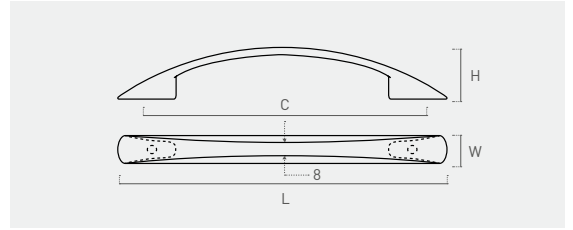

871

zamak

Color	Cod.	Ref.	C	L	W	H	
94	<b>871817</b>	871.128.94	<b>128</b>	188	Ø12	31	12

872

zamak

Color	Cod.	Ref.	C	L	W	H	
	<b>872617</b>	872.96.94	<b>96</b>	136	8-14	22	12
94	<b>872817</b>	872.128.94	<b>128</b>	171	8-14	22	12
	<b>872017</b>	872.160.94	<b>160</b>	200	8-14	24	12