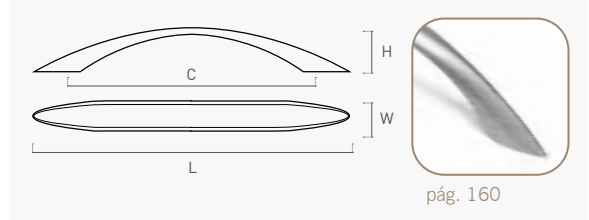

867

zamak

Color	Cod.	Ref.	C	L	W	H	
81	867619	867.96.81	96	124	11	23	12
	867819	867.128.81	128	163	14	24	12