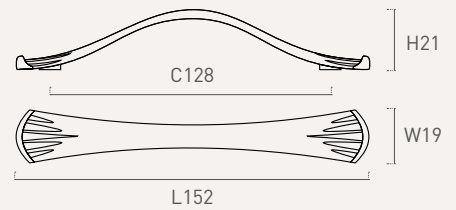

Color Cod. Ref. C L W H

74 **202618** 202.96.74 **96** 139 16 22 12

205

zamak

Color Cod. Ref. C L W H

74 **205818** 205.128.74 **128** 152 19 21 12