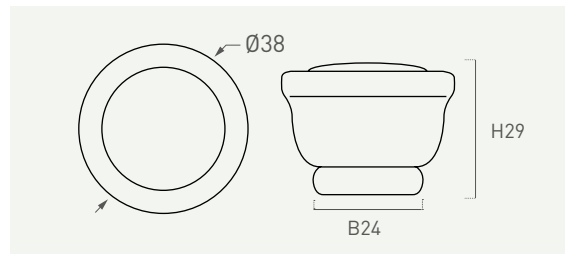

1079

resina resin

Color Cod. Ref.

Ø	H	B

43 **1079HU** 1079.38.43 38 29 24 12