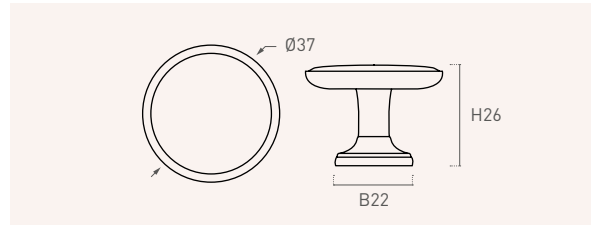

Color	Cod.	Ref.	Ø	H	B	📦
	450DB100	450-100.40.48	40	30	30	12
	450DB101	450-101.40.48	40	30	30	12
	450DB102	450-102.40.48	40	30	30	12
	450DB103	450-103.40.48	40	30	30	12
	450DB104	450-104.40.48	40	30	30	12

550

metal