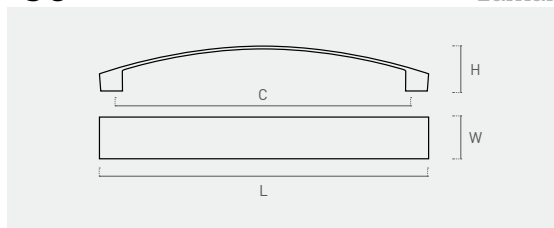

90

zamak

Color	Cod.	Ref.	C	L	W	H	
	<b>90616</b>	90.96.95	<b>96</b>	103	11	22	12
95	<b>90816</b>	90.128.95	<b>128</b>	135	12	24	12
	<b>90016</b>	90.160.95	<b>160</b>	167	13	24	12

95

zamak

Color	Cod.	Ref.	C	L	W	H	
	<b>95016</b>	95.160.95	<b>160</b>	172	21	22	12
95	<b>95216</b>	95.224.95	<b>224</b>	236	22	20	12