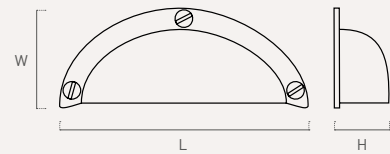

254

zamak

Color	Cod.	Ref.	C	L	W	H	
 70	<b>2542C</b>	254.32.70	32	78	30	17	12
	<b>2544C</b>	254.64.70	64	94	36	20	12

70

zamak

Color	Cod.	Ref.	C	L	W	H	
 31	<b>70431</b>	70.64.31	64	80	34	21	12
 74	<b>70418</b>	70.64.74	64	80	34	21	12
 80	<b>704PT</b>	70.64.80	64	80	34	21	12