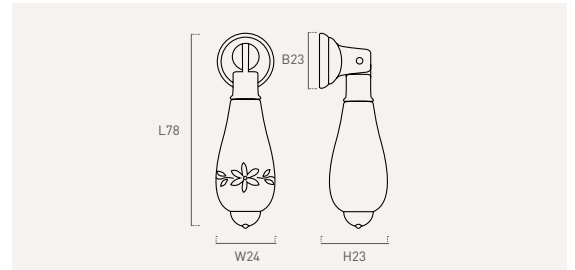

330

zamac **porcelana** porcelain

Color	Cod.	Ref.	Ø	H	B	
	<b>330H1</b>	330.35.24	<b>33</b>	30	25	12
	<b>330H3</b>	330.35.82	<b>33</b>	30	25	12
	<b>330H4</b>	330.35.83	<b>33</b>	30	25	12

331

zamac **porcelana** porcelain