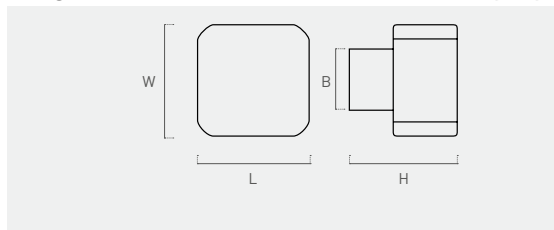

26

zamak

Color	Cod.	Ref.	L	W	B	H	Icon
95	<b>26716</b>	26.25.95	25	25	14	26	12

28

zamak

Color	Cod.	Ref.	L	W	B	H	Icon
94	<b>28717</b>	28.25.94	26	26	15x15	19	12
95	<b>28716</b>	28.25.95	26	26	15x15	19	12
101	<b>28725</b>	28.25.101	26	26	15x15	19	12