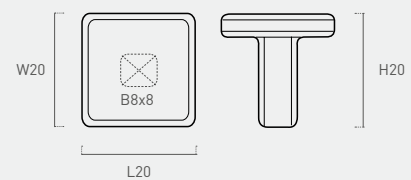

03

zamak

Color	Cod.	Ref.	L	W	B	H	
	03202	03.20.92	20	20	8x8	20	12
	03201	03.20.93	20	20	8x8	20	12
	03217	03.20.94	20	20	8x8	20	12