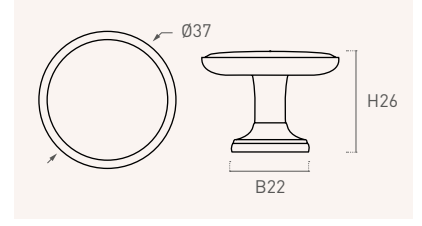

# Navigator

450 PEFC/14-35-00303 maderas wood

Ø	H	B	Icon
40	30	30	

550 metal

Ø	H	B	Icon
37	26	22	

Traveller

66

67