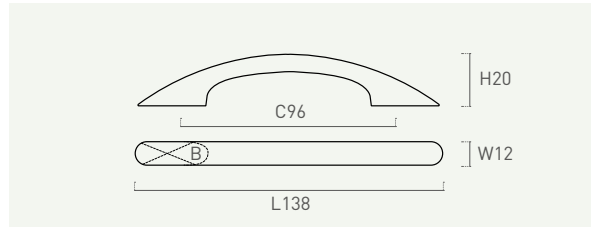

Color	Cod.	Ref.	C	L	W	H	B	
61	411BC	411.96.61	96	110	14	32	14	25
62	411BB	411.96.62	96	110	14	32	14	25

412

madera wood