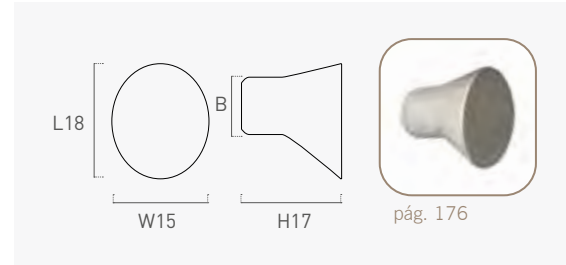

02

zamak

Color	Cod.	Ref.	Ø	H	B	
74	<b>02518</b>	02.23.74	<b>24</b>	<b>20</b>	<b>13</b>	<b>12</b>

21

zamak

Color	Cod.	Ref.	L	W	H	B	
73	<b>21615</b>	21.18.73	<b>18</b>	<b>15</b>	<b>17</b>	<b>9</b>	<b>12</b>

36