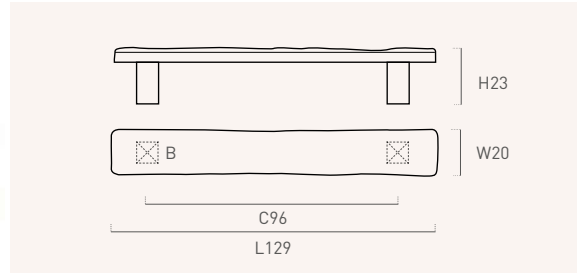

179

zamak

Color	Cod.	Ref.	C	L	W	H	B	
99	179LS3	179.96.99	96	129	20	23	10x10	12
100	179CS3	179.96.100	96	129	20	23	10x10	12

179

zamak

Color	Cod.	Ref.	L	W	H	B	
99	179LS1	179.40.99	40	40	16	24	12
100	179CS1	179.40.100	40	40	16	24	12