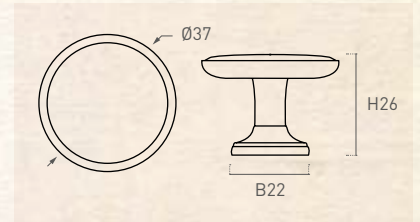

47

=

550PB47

Vintage Watches

450  PEFC® PEFC/14-35-00303 madera wood

550 metal

Ø	H	B	
40	30	30	12

Ø	H	B	
37	26	22	12