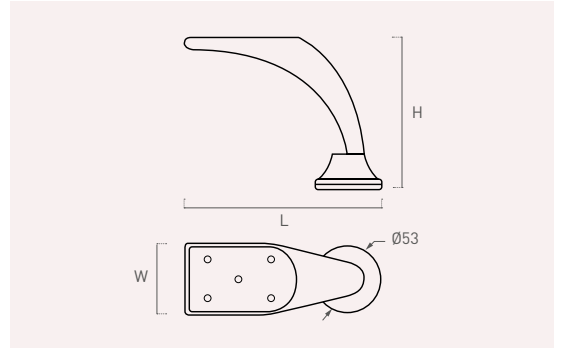

## B5016 (Blister)

acero steel

Con B= BLISTER  
with B= BLISTER

Cod.	Ref.	Ø	Packs
<b>B5016M10C</b>	B5016.M10.90	<b>Ø31</b>	10

Con Colgador y EAN  
Euroslot & Barcode

5023

acero steel

Color	Cod.	Ref.	L	W	H	
93	5023CR	5023.120.93	160	58	120	8